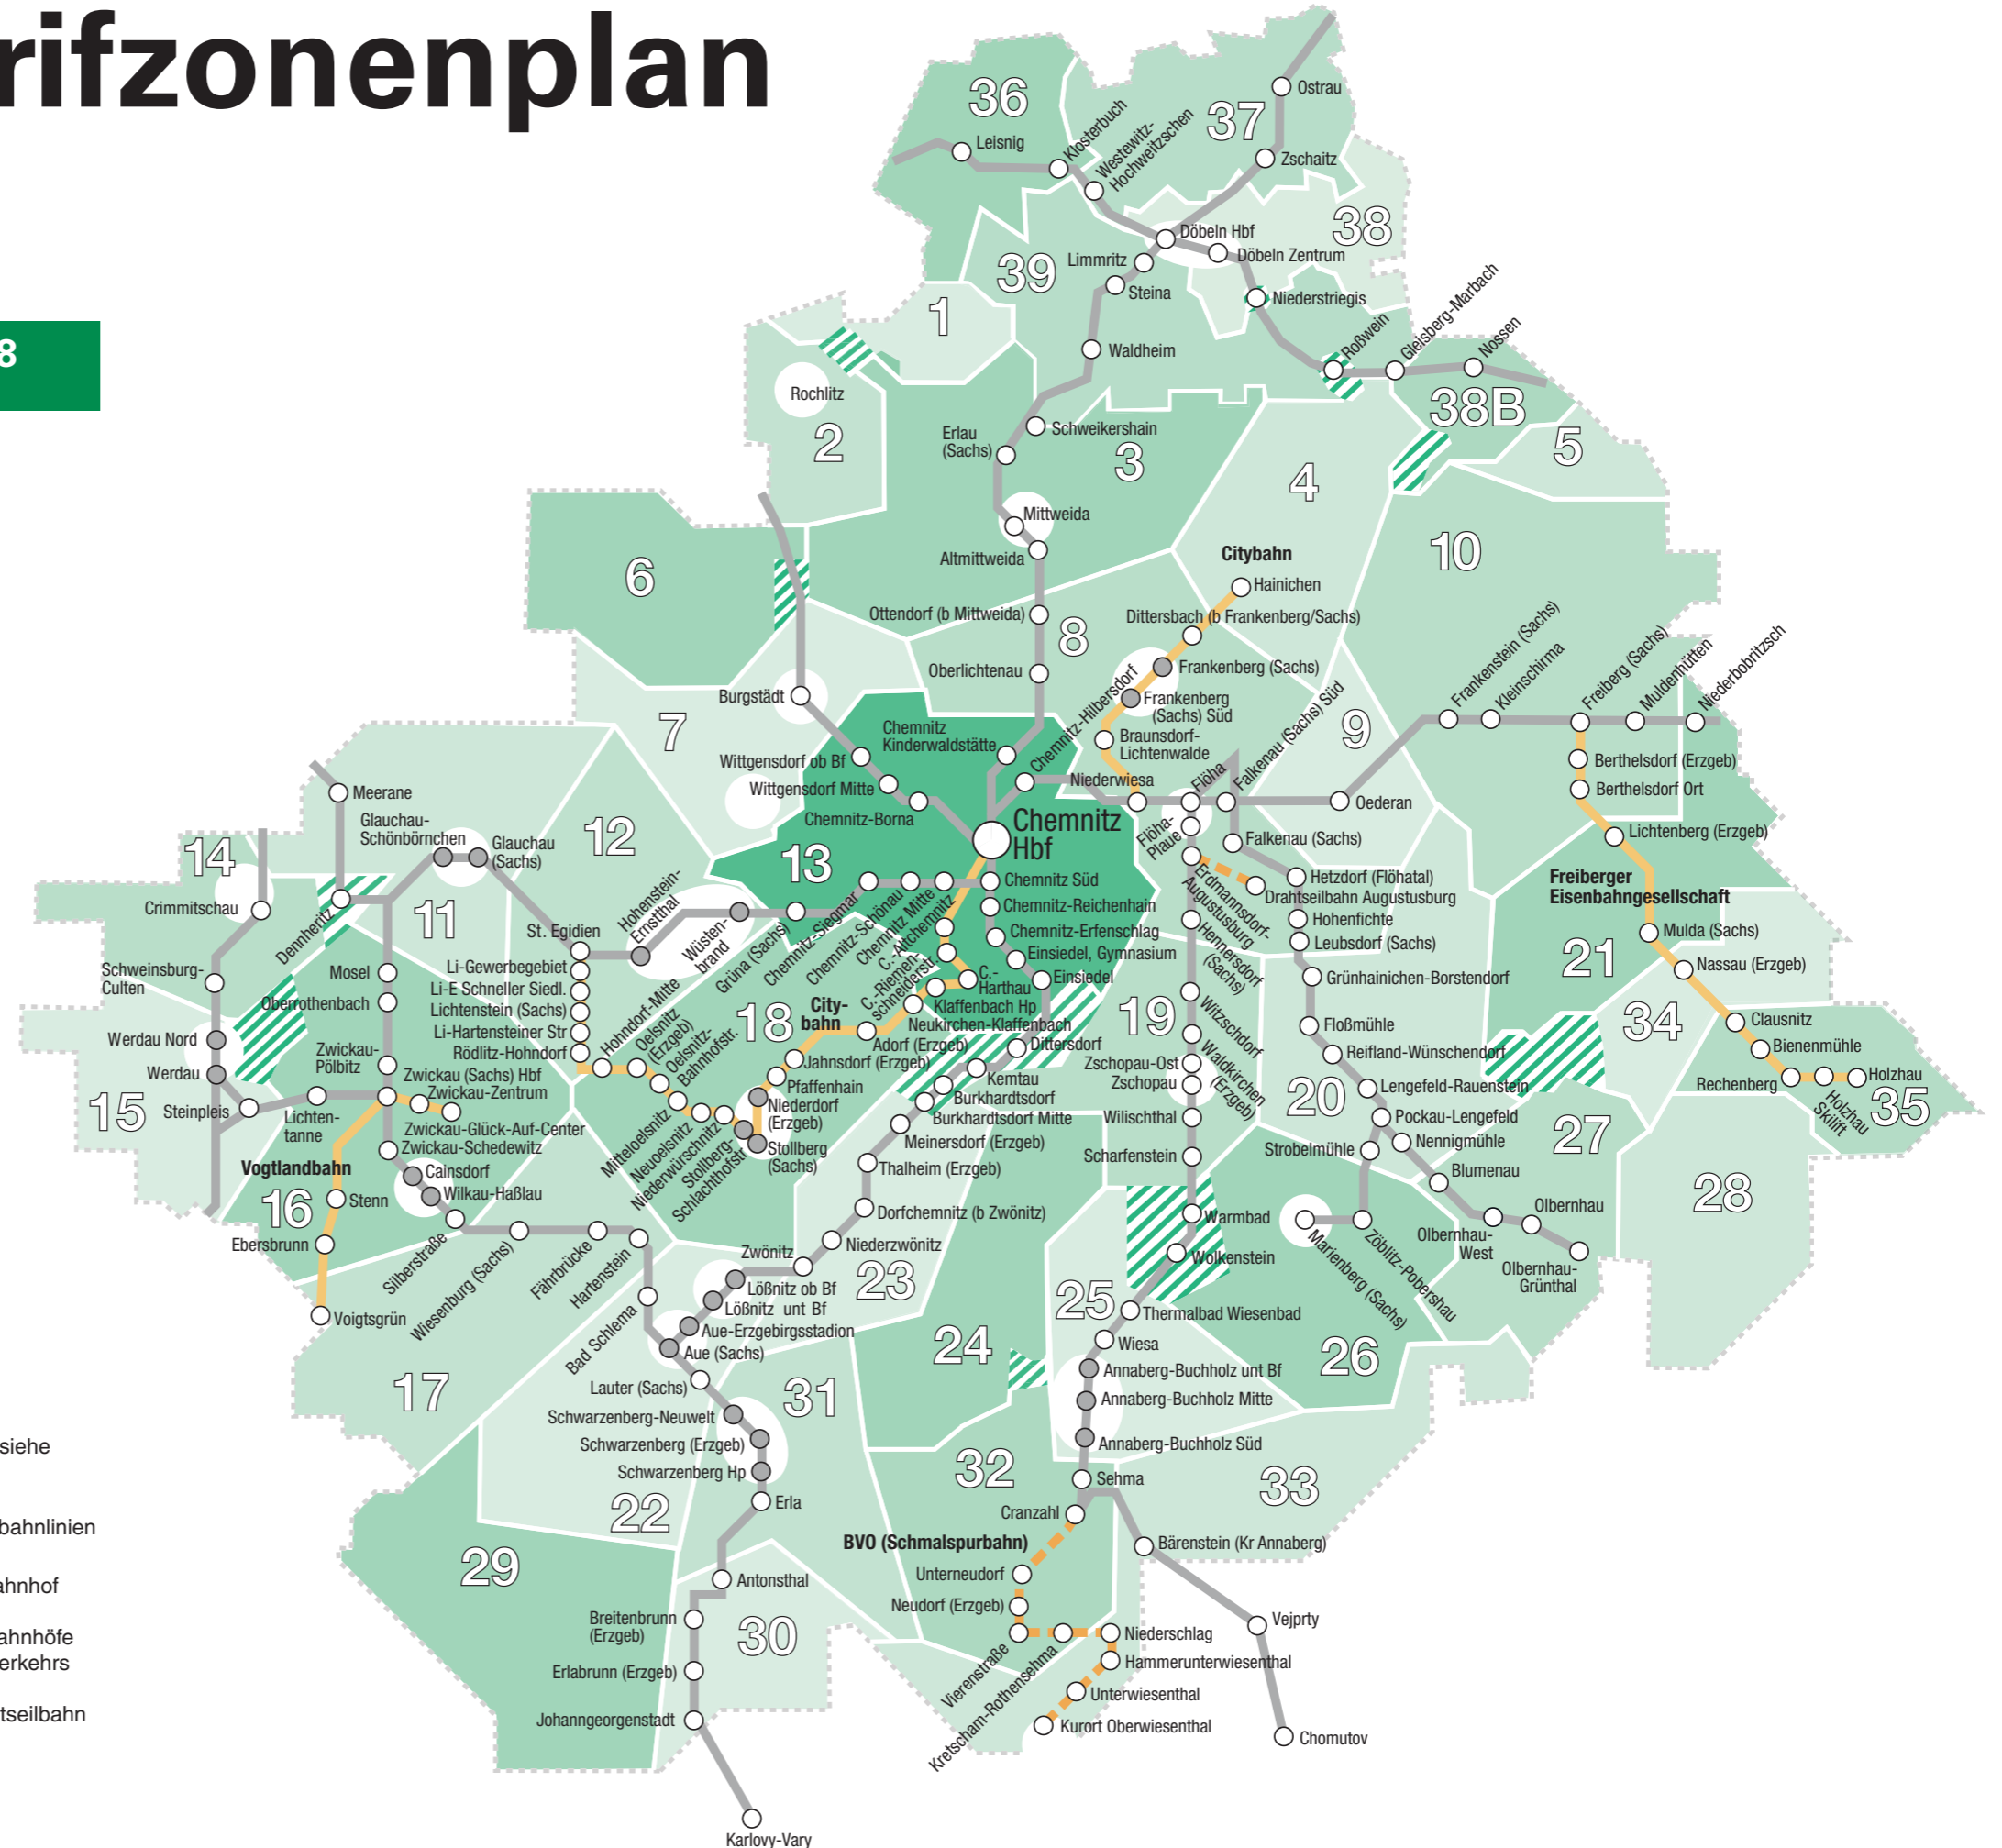

MS - Tarifzonenplan

Service-Nummer: 0371 400888

Montag bis Freitag von 7 bis 18 Uhr

Die Preisstufe ergibt sich aus der Anzahl der befahrenen Zonen. Die erweiterte Kurzstrecke gilt im Zug bis zur 2. Haltestelle nach Zustieg (ohne Berücksichtigung der Zonengrenzen). Durchfahrene Haltestellen sind mitzuzählen.

-  Zone mit Zonennummer
-  Stadtverkehr
-  Grenzzone (Gültigkeit siehe Tarifbestimmungen)
-  nicht DB-eigene Eisenbahnlinien
-  Eisenbahnlinien mit Bahnhof
-  jeweils benachbarte Bahnhöfe innerhalb eines Stadtverkehrs
-  Schmalspurbahn/Drahtseilbahn (besonderer Tarif)