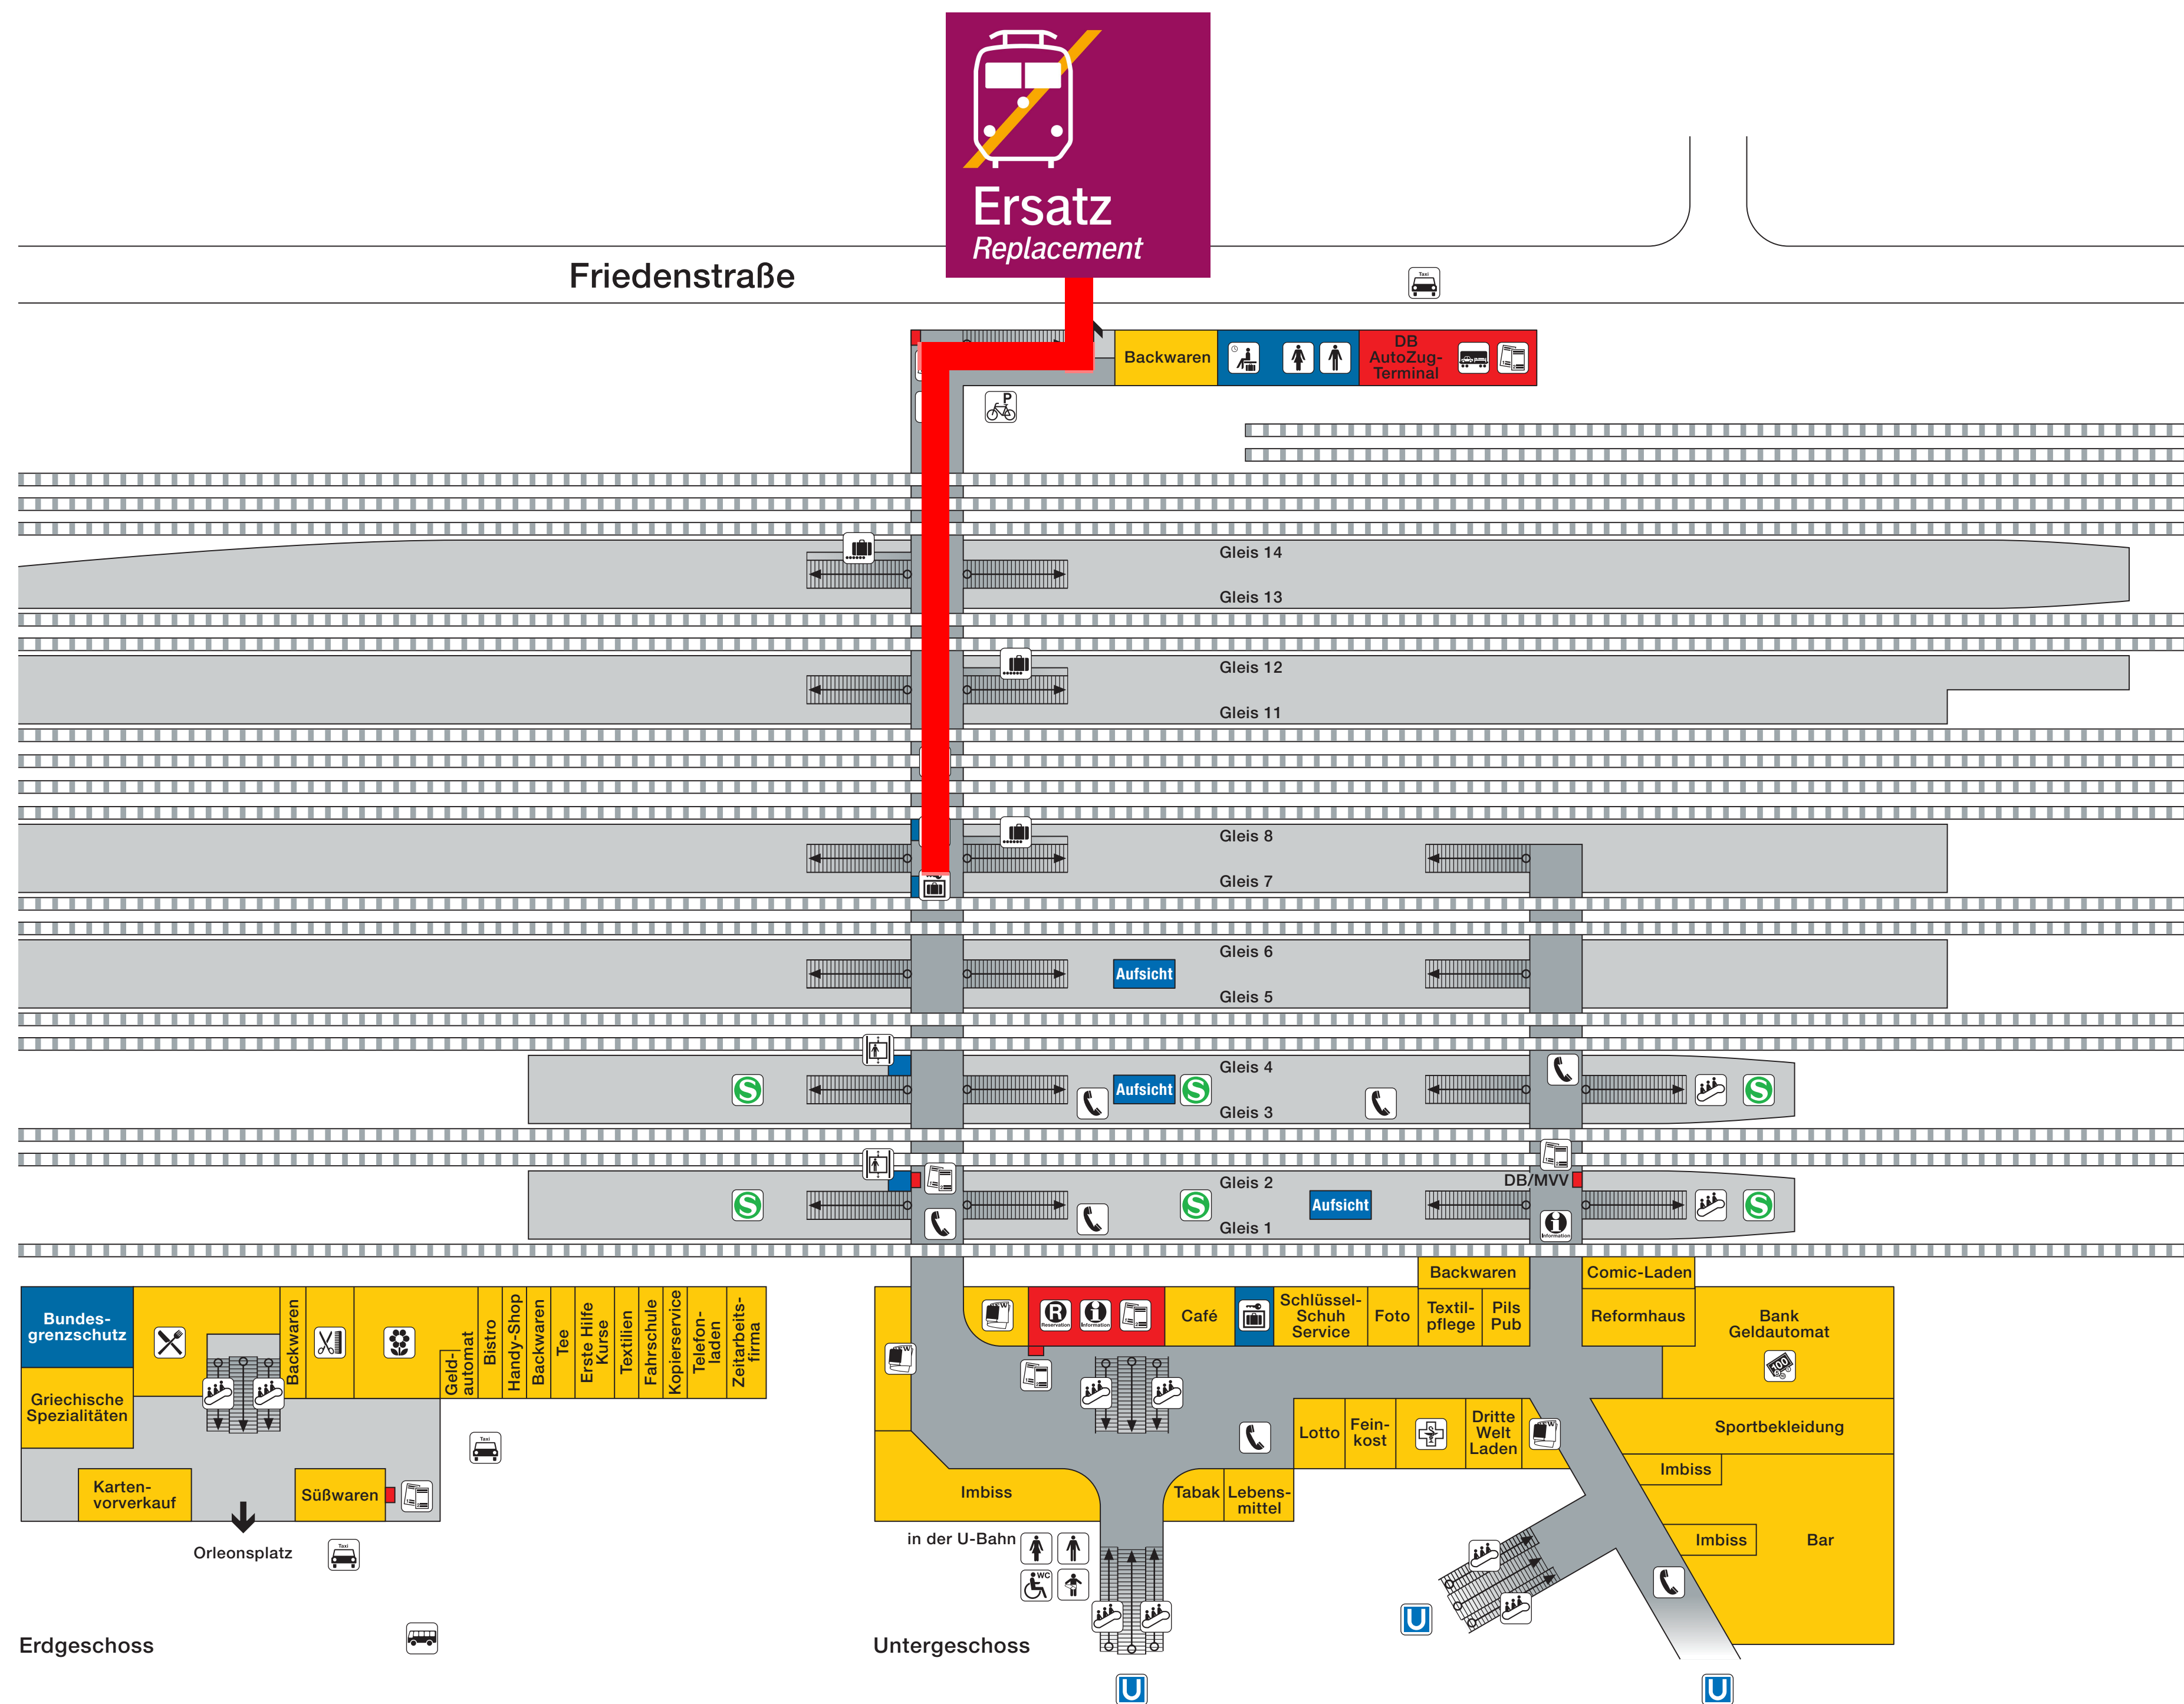

# Der Weg zur Bushaltestelle bei Schienenersatzverkehr (SEV)

## Bahnhof München Ost

Bahnhofsbereiche		
oben Treppenauftritt	Erdgeschoss	DB Bahnhofs-service
unten	Untergeschoss	DB Reiseservice
		Servicebetriebe im Bahnhof

Zeichenerklärung		
Apotheke	Geldwechsel	S-Bahn
Auto im Reisezug	Gepäck im Schließfach	Taxi
Blumenladen	Gepäckrollband	Toiletten (Behinderte)
Bücher, Zeitschriften	Information	Toiletten (Damen)
Bus	Öffentlicher Fernsprecher	Toiletten (Herren)
Fahrkartenverkaufsstelle	Personenaufzug	U-Bahn
Fahrrad-abstellplatz	Reservierungsschalter	Wartesaal
Fahrtreppe	Restaurant	Wickelraum
Friseur	Richtungspfeil	

### Legende

- Fußweg zur SEV-Haltestelle der **Südostbayernbahn**
- SEV-Haltestelle der **Südostbayernbahn**