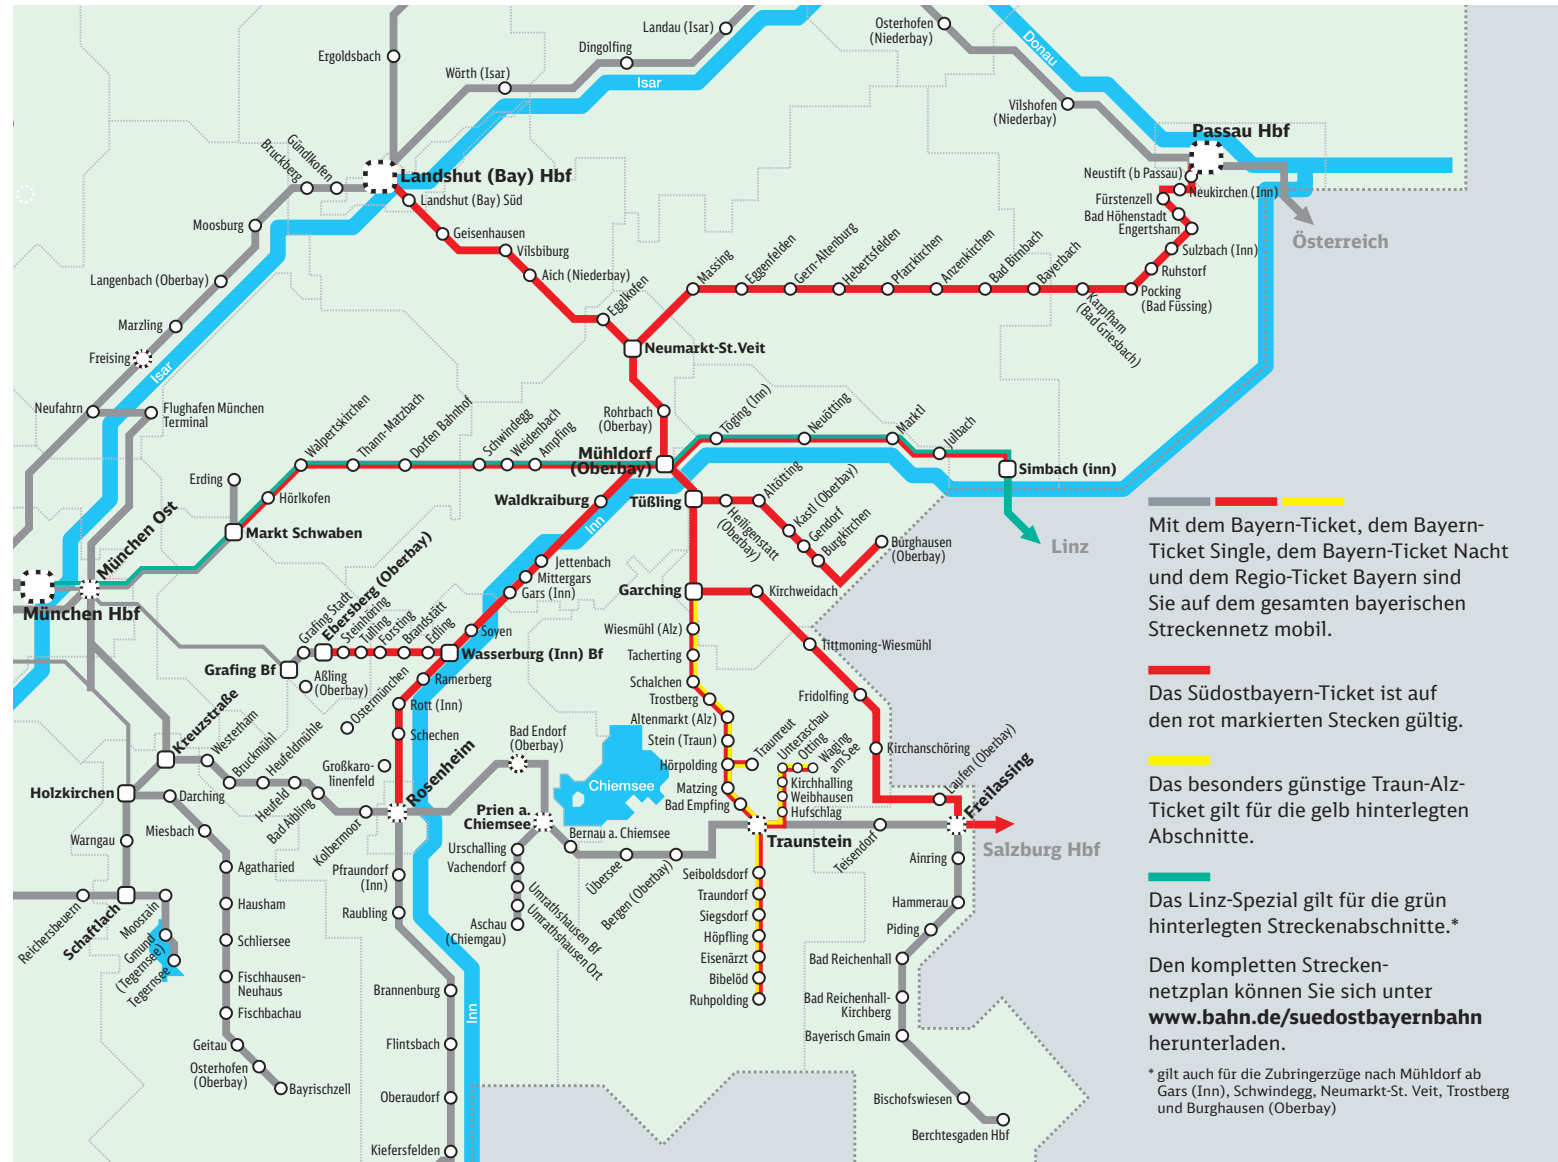

Die Geltungsbereiche der Tickets

Für jeden Anlass genau das richtige Ticket.
Was immer Sie vorhaben, wohin auch immer Sie wollen:
Wir bringen Sie hin.

Mit dem Bayern-Ticket, dem Bayern-Ticket Single, dem Bayern-Ticket Nacht und dem Regio-Ticket Bayern sind Sie auf dem gesamten bayerischen Streckennetz mobil.

Das Südostbayern-Ticket ist auf den rot markierten Stecken gültig.

Das besonders günstige Traun-Alz-Ticket gilt für die gelb hinterlegten Abschnitte.

Das Linz-Spezial gilt für die grün hinterlegten Streckenabschnitte.*

Den kompletten Streckennetzplan können Sie sich unter www.bahn.de/suedostbayernbahn herunterladen.

* gilt auch für die Zubringerzüge nach Mühldorf ab Gars (Inn), Schwindegg, Neumarkt-St. Veit, Trostberg und Burghausen (Oberbay)