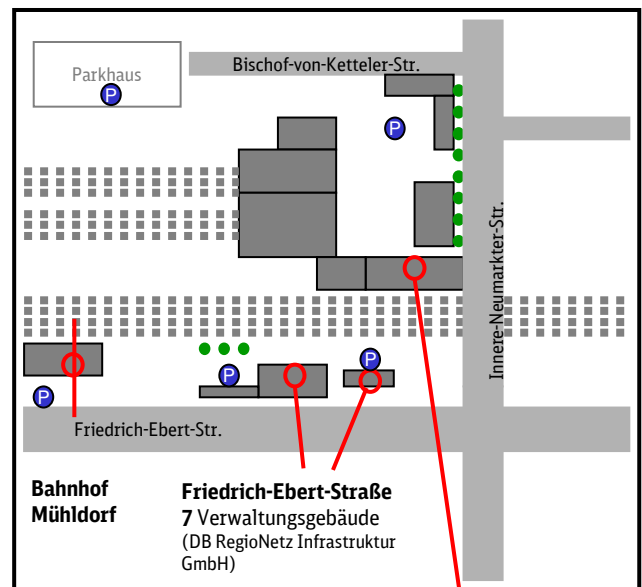

Der schnellste Weg zur SüdostBayernBahn

So erreichen Sie uns

Mit dem Zug

Fahrplanauskunft auf unserer Homepage
(www.suedostbayernbahn.de)

Mit dem PKW

- Aus Richtung München ca. 78 km:
A 94 / B 12 Richtung Passau
- Aus Richtung Passau ca. 96 km:
A 94 / B 12 Richtung München
- Aus Richtung Landshut ca. 53 km:
B 299 Richtung Vilsbiburg - Neumarkt-St. Veit
- Aus Richtung Salzburg ca. 71 km:
B 20 Richtung Burghausen - Burgkirchen -
Altötting; weiter auf der B 12 Richtung Mühldorf
- München
- Aus Richtung Rosenheim ca. 65 km:
B 15 Richtung Wasserburg - Haag; weiter auf der
B 12 Richtung Passau

Detailplan

**Bahnhof
Mühldorf**

Friedrich-Ebert-Straße
7 Verwaltungsgebäude
(DB RegioNetz Infrastruktur
GmbH)

Bischof-von-Ketteler-Straße
1 Verwaltungsgebäude
(DB RegioNetz Verkehrs GmbH)

SüdostBayernBahn
Bischof-von-Ketteler-Str. 1, 84453 Mühldorf
Telefon +49 (08631) 609 377, Telefax +49 (08631) 609 534
Internet: www.suedostbayernbahn.de