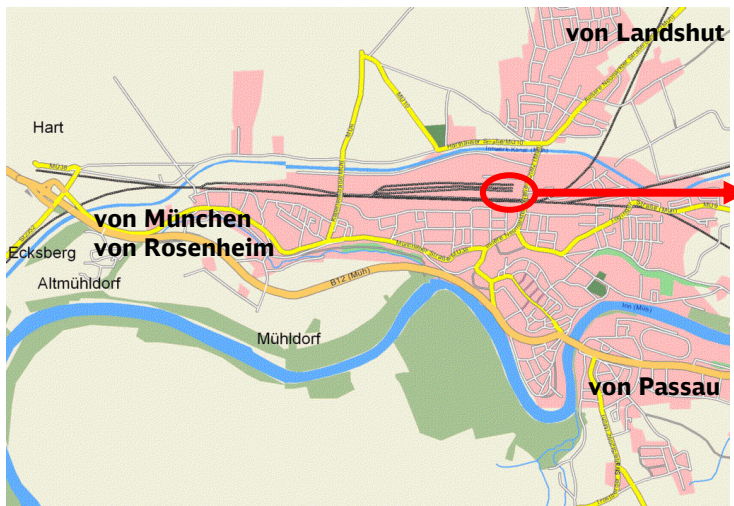

Der schnellste Weg zur SüdostBayernBahn

So erreichen Sie uns

Mit dem Zug

Fahrplanauskunft auf unserer Homepage
(www.suedostbayernbahn.de)

Mit dem PKW

- Aus Richtung München ca. 78 km:
A 94 / B 12 Richtung Passau
- Aus Richtung Passau ca. 96 km:
A 94 / B 12 Richtung München
- Aus Richtung Landshut ca. 53 km:
B 299 Richtung Vilsbiburg - Neumarkt-St. Veit
- Aus Richtung Salzburg ca. 71 km:
B 20 Richtung Burghausen - Burgkirchen -
Altötting; weiter auf der B 12 Richtung Mühldorf
- München
- Aus Richtung Rosenheim ca. 65 km:
B 15 Richtung Wasserburg - Haag; weiter auf der
B 12 Richtung Passau

Detailplan

**Bahnhof
Mühldorf**

Friedrich-Ebert-Straße
7 Verwaltungsgebäude
(DB RegioNetz Infrastruktur
GmbH)

Bischof-von-Ketteler-Straße
1 Verwaltungsgebäude
(DB RegioNetz Verkehrs GmbH)

SüdostBayernBahn
Bischof-von-Ketteler-Str. 1, 84453 Mühldorf
Telefon +49 (08631) 609 377, Telefax +49 (08631) 609 534
Internet: www.suedostbayernbahn.de