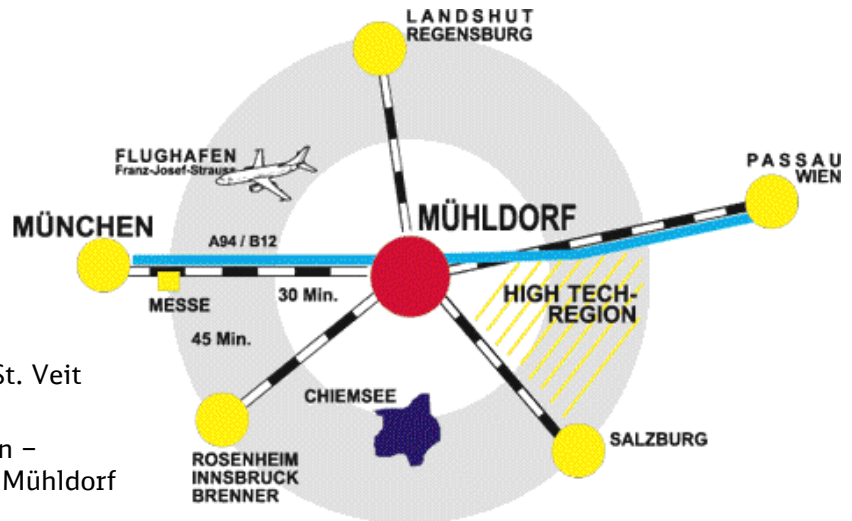

Der schnellste Weg zur SüdostBayernBahn

So erreichen Sie uns

Mit dem Zug

Fahrplanauskunft auf unserer Homepage
(www.suedostbayernbahn.de)

Mit dem PKW

- Aus Richtung München ca. 78 km:
A 94 / B 12 Richtung Passau
- Aus Richtung Passau ca. 96 km:
A 94 / B 12 Richtung München
- Aus Richtung Landshut ca. 53 km:
B 299 Richtung Vilsbiburg - Neumarkt-St. Veit
- Aus Richtung Salzburg ca. 71 km:
B 20 Richtung Burghausen - Burgkirchen -
Altötting; weiter auf der B 12 Richtung Mühldorf
- München
- Aus Richtung Rosenheim ca. 65 km:
B 15 Richtung Wasserburg - Haag; weiter auf der
B 12 Richtung Passau

Detailplan

**Bahnhof
Mühldorf**

Friedrich-Ebert-Straße
7 Verwaltungsgebäude
(DB RegioNetz Infrastruktur
GmbH)

Bischof-von-Ketteler-Straße
1 Verwaltungsgebäude
(DB RegioNetz Verkehrs GmbH)

SüdostBayernBahn
Bischof-von-Ketteler-Str. 1, 84453 Mühldorf
Telefon +49 (08631) 609 377, Telefax +49 (08631) 609 534
Internet: www.suedostbayernbahn.de