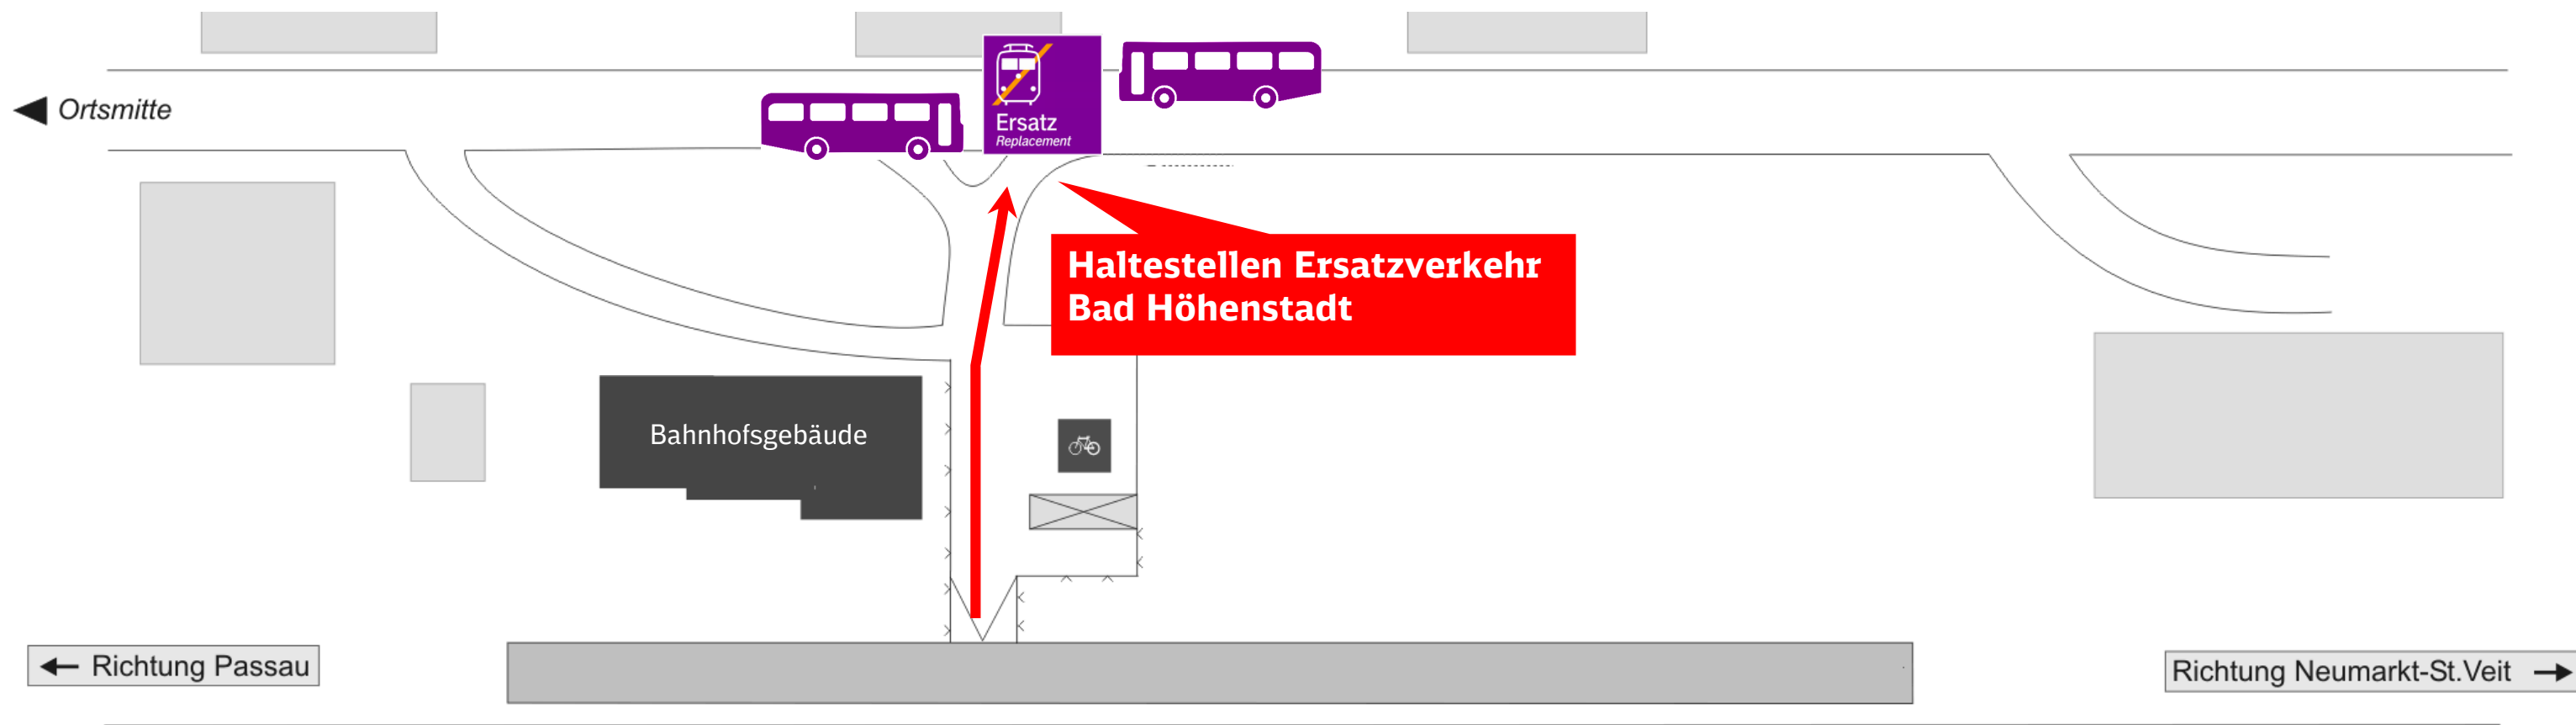

Umgebungsplan und Haltestelle bei Ersatzverkehr

Bad Höhenstadt

Quelle: Stationsdatenbank Bayerische Eisenbahngesellschaft

Im Falle eines Ersatzverkehrs folgen Sie bitte dem im Umgebungsplan rot eingezeichneten Weg zur Ersatzhaltestelle.

Zukünftig erhalten Sie alle Informationen rund um Ersatzverkehre in den Informationsvitrinen. Achten Sie bitte zukünftig auf das „Ersatz-Symbol“:

Für Unannehmlichkeiten bitten wir Sie um Entschuldigung und wünschen Ihnen eine gute Fahrt.