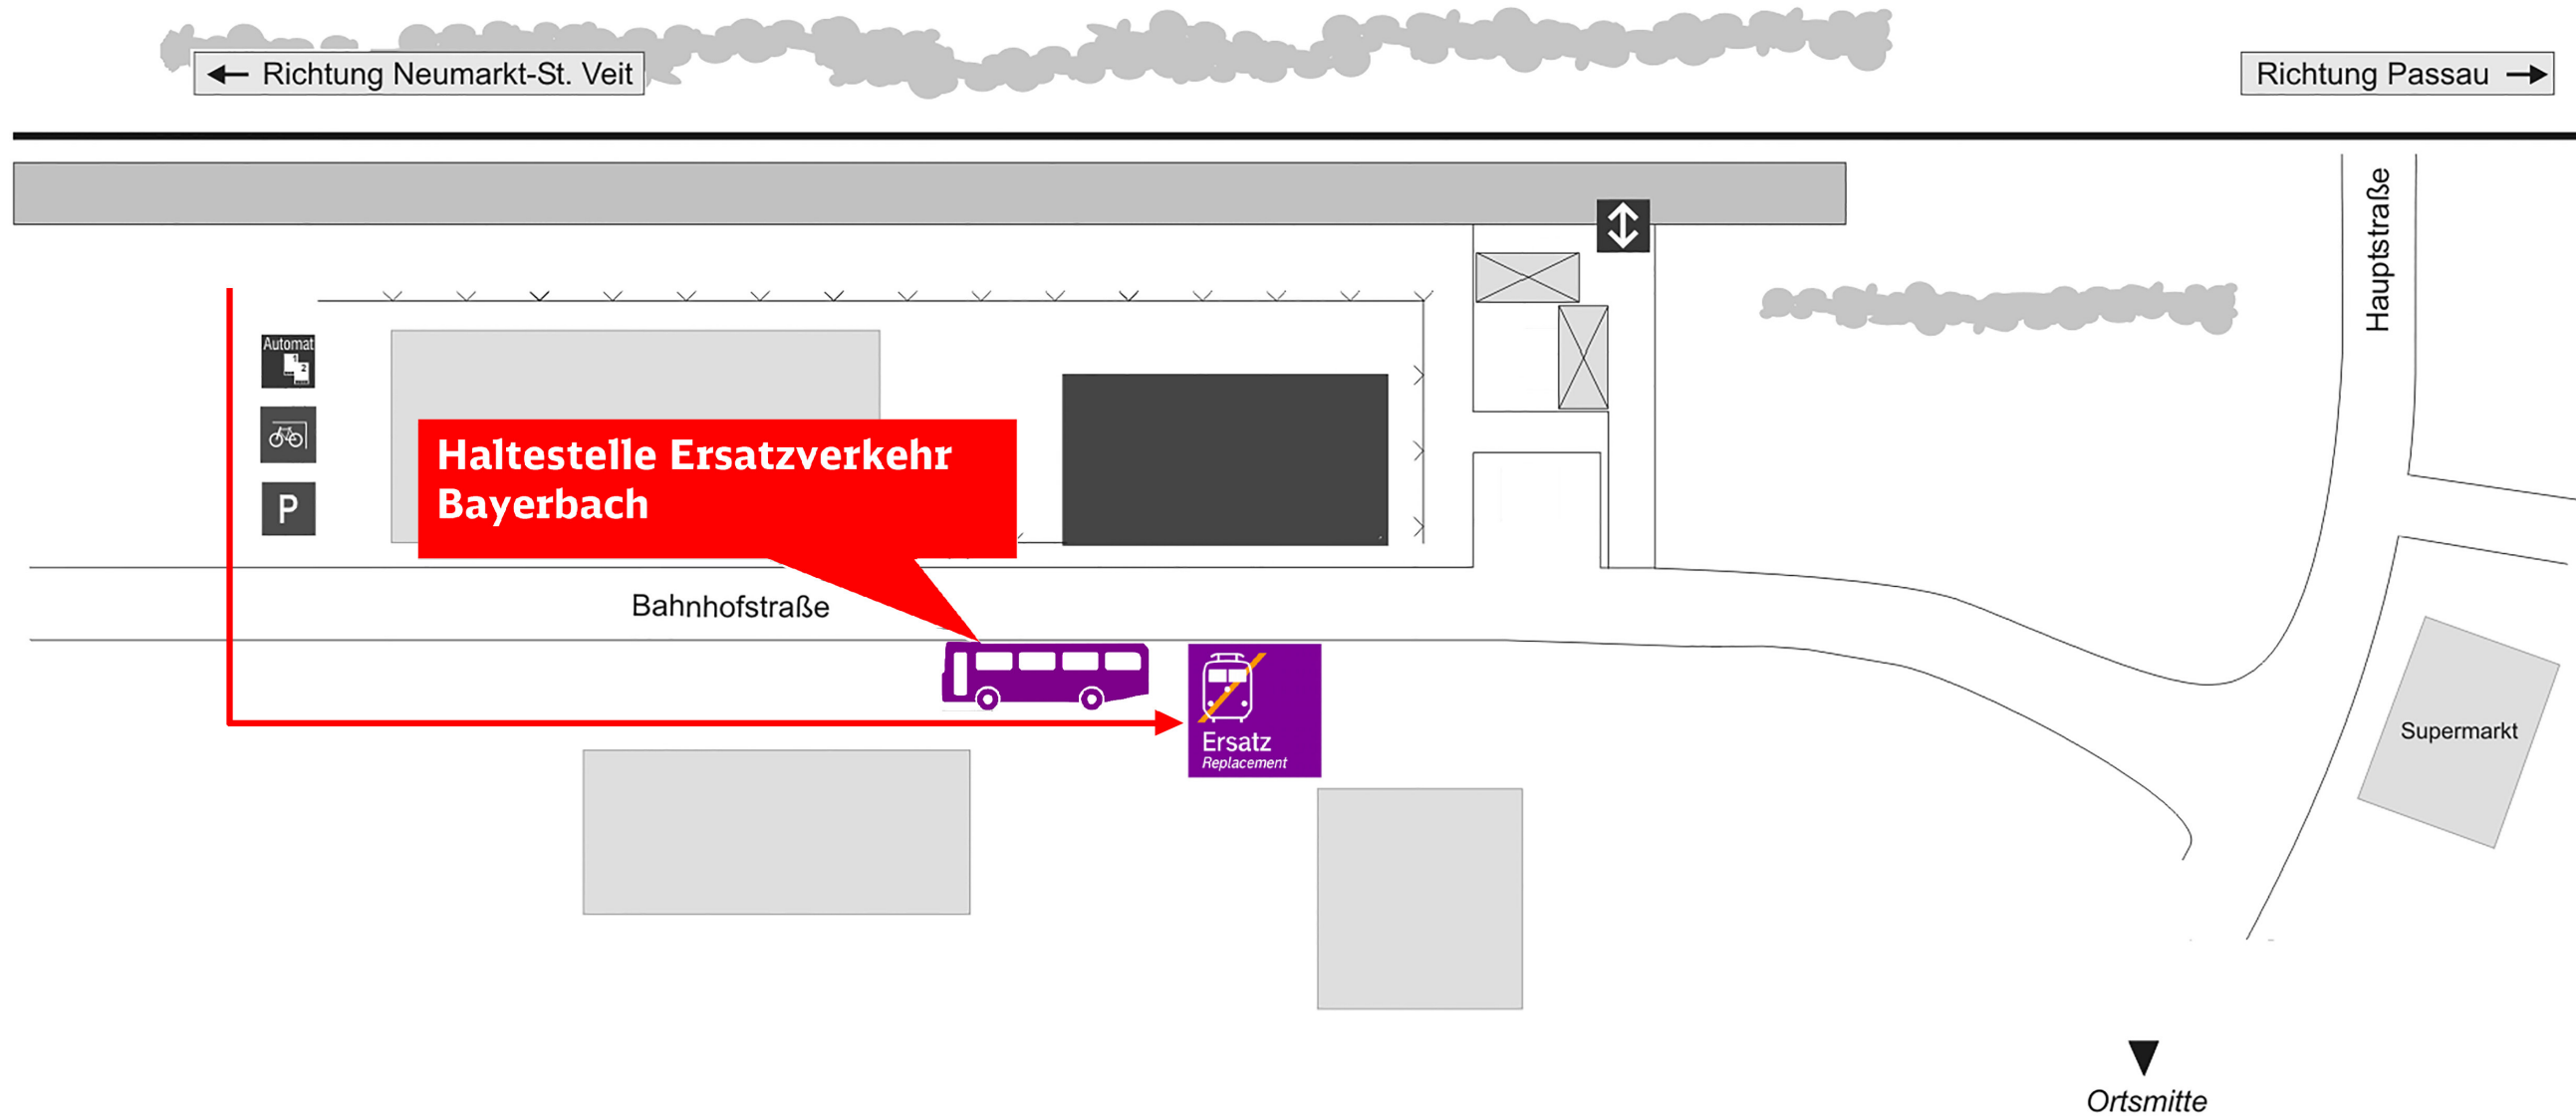

Umgebungsplan und Haltestelle bei Ersatzverkehr

Bayerbach

Im Falle eines Ersatzverkehrs folgen Sie bitte dem im Umgebungsplan rot eingezeichneten Weg zur Ersatzhaltestelle.

Zukünftig erhalten Sie alle Informationen rund um Ersatzverkehre in den Informationsvitrienen. Achten Sie bitte zukünftig auf das „Ersatz-Symbol“:

Für Unannehmlichkeiten bitten wir Sie um Entschuldigung und wünschen Ihnen eine gute Fahrt.

Telefonische Hotline bei Ersatzverkehr Telefon: 08631 609 157