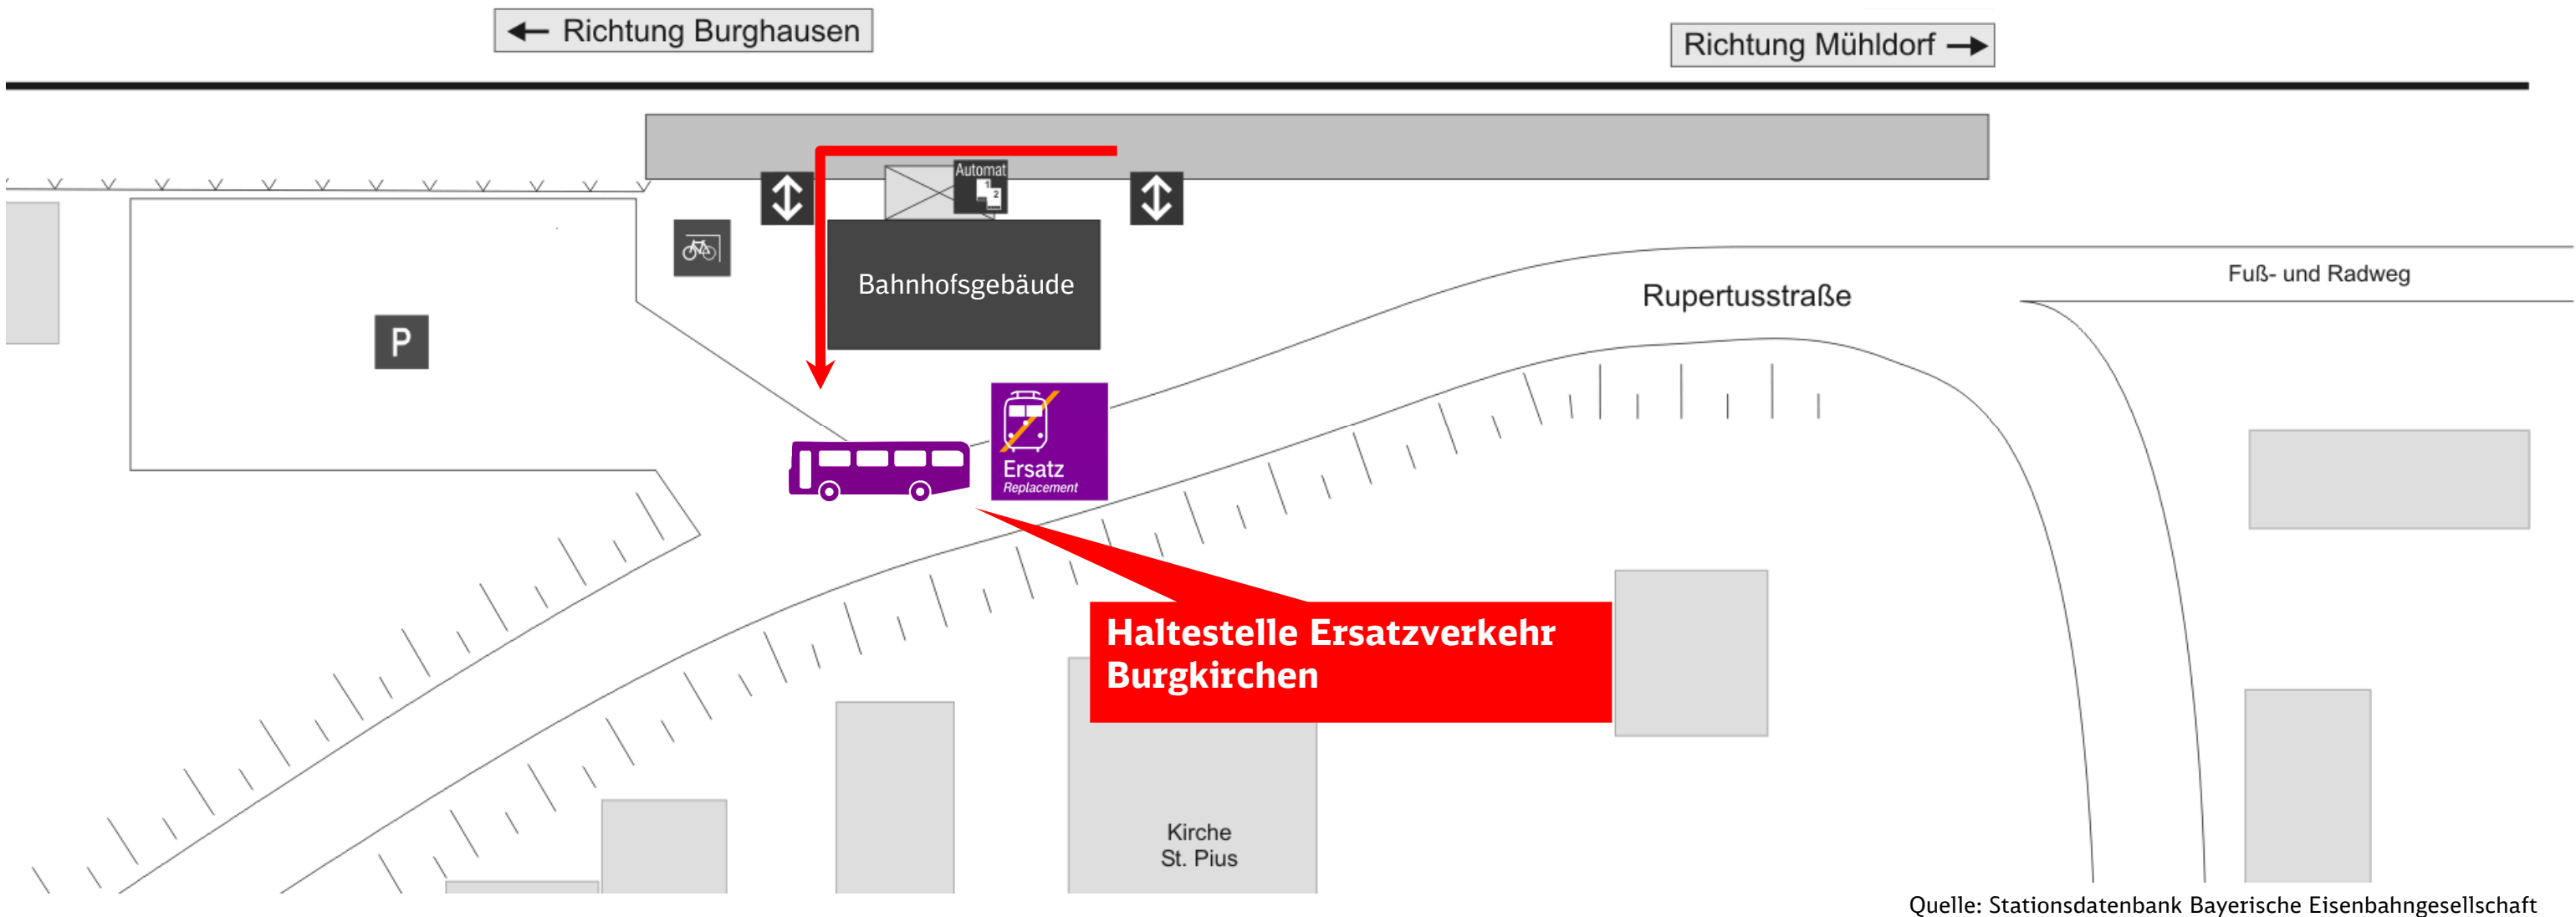

Umgebungsplan und Haltestelle bei Ersatzverkehr

Burgkirchen

Im Falle eines Ersatzverkehrs folgen Sie bitte dem im Umgebungsplan rot eingezeichneten Weg zur Ersatzhaltestelle.

Zukünftig erhalten Sie alle Informationen rund um Ersatzverkehre in den Informationsvitritten. Achten Sie bitte zukünftig auf das „Ersatz-Symbol“:

Für Unannehmlichkeiten bitten wir Sie um Entschuldigung und wünschen Ihnen eine gute Fahrt.

Telefonische Hotline bei Ersatzverkehr Telefon: 08631 609 157