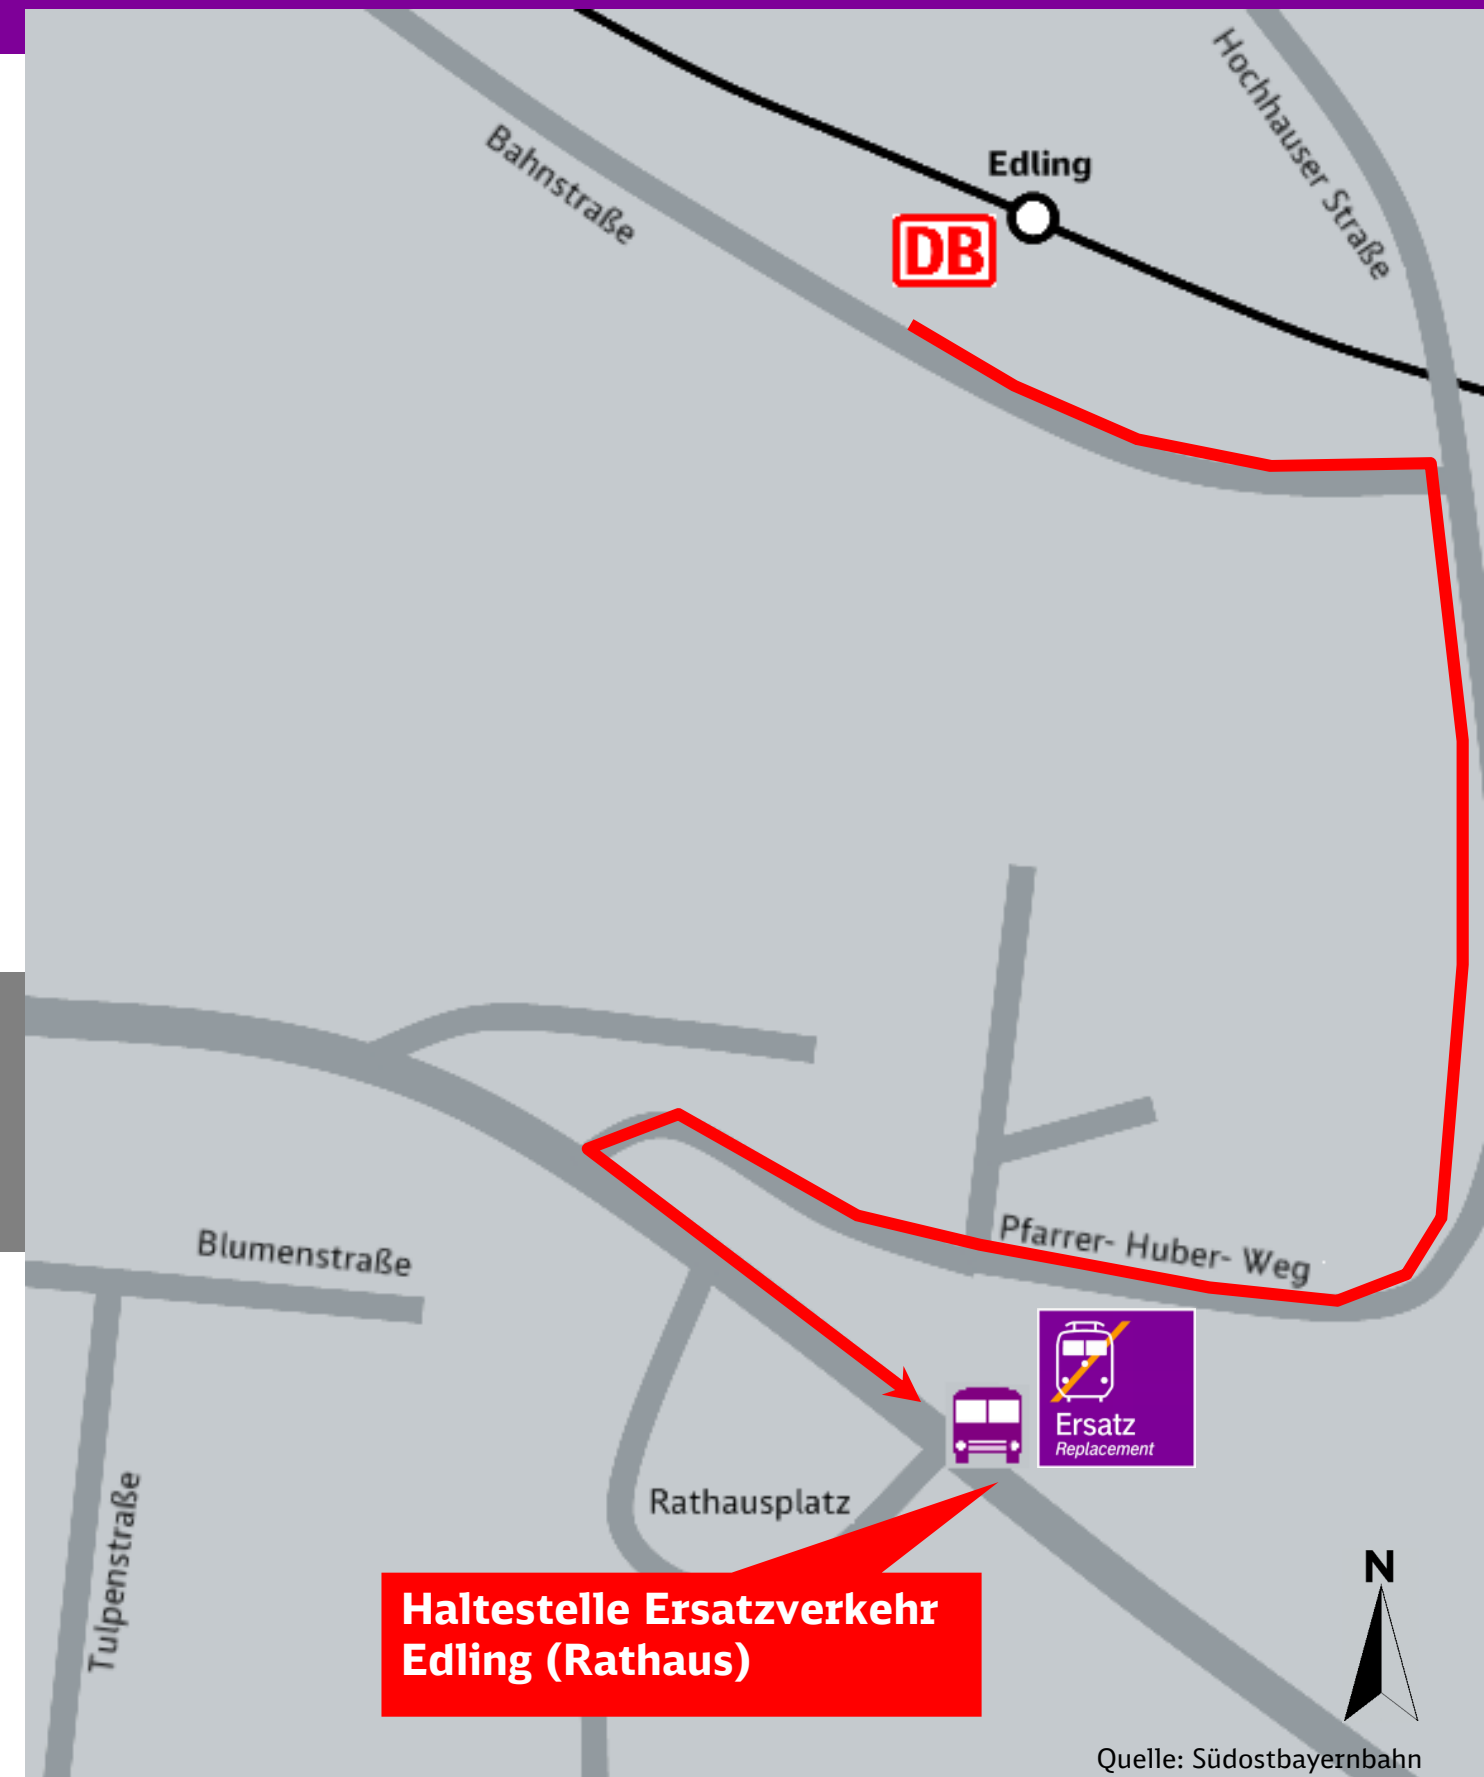

Umgebungsplan und Haltestelle bei Ersatzverkehr

Edling

Sehr geehrte Fahrgäste,

der Bahnhof **Edling** kann baulich bedingt nicht durch Busse angefahren werden.

Die Haltestelle für die Busse des Ersatzverkehrs befindet sich deshalb an der Bushaltestelle beim Rathaus; ca. 400m Fußweg von der Station entfernt.

Im Falle eines Ersatzverkehrs folgen Sie bitte dem im Umgebungsplan rot eingezeichneten Weg zur Ersatzhaltestelle.

Zukünftig erhalten Sie alle Informationen rund um Ersatzverkehre in den Informationsvittrinen. Achten Sie bitte zukünftig auf das „Ersatz-Symbol“. Für Unannehmlichkeiten bitten wir Sie um Entschuldigung und wünschen Ihnen eine gute Fahrt.