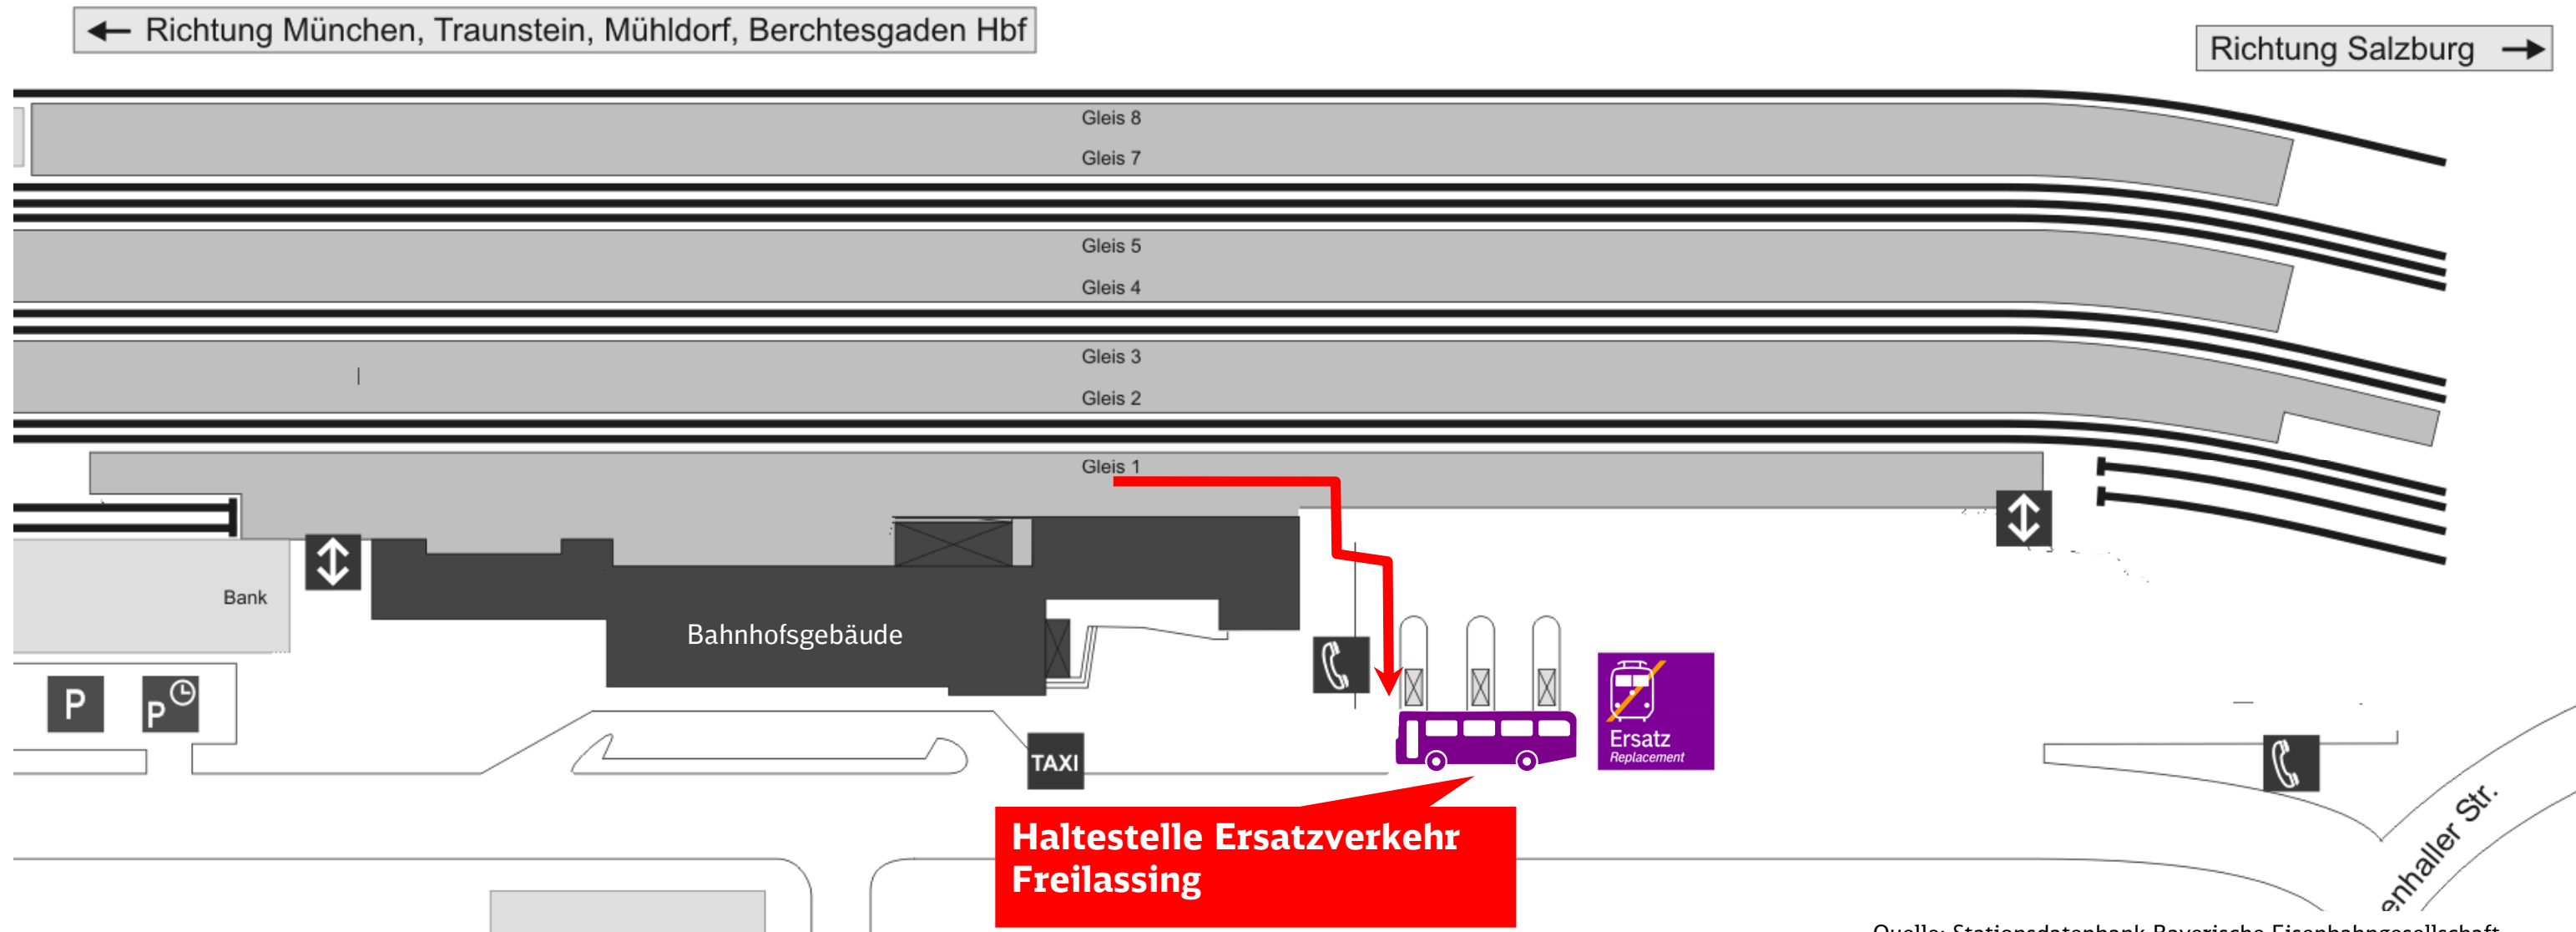

Umgebungsplan und Haltestelle bei Ersatzverkehr

Freilassing

Im Falle eines Ersatzverkehrs folgen Sie bitte dem im Umgebungsplan rot eingezeichneten Weg zur Ersatzhaltestelle.

Zukünftig erhalten Sie alle Informationen rund um Ersatzverkehre in den Informationsvitritten. Achten Sie bitte zukünftig auf das „Ersatz-Symbol“:

Für Unannehmlichkeiten bitten wir Sie um Entschuldigung und wünschen Ihnen eine gute Fahrt.

Telefonische Hotline bei Ersatzverkehr Telefon: 08631 609 157