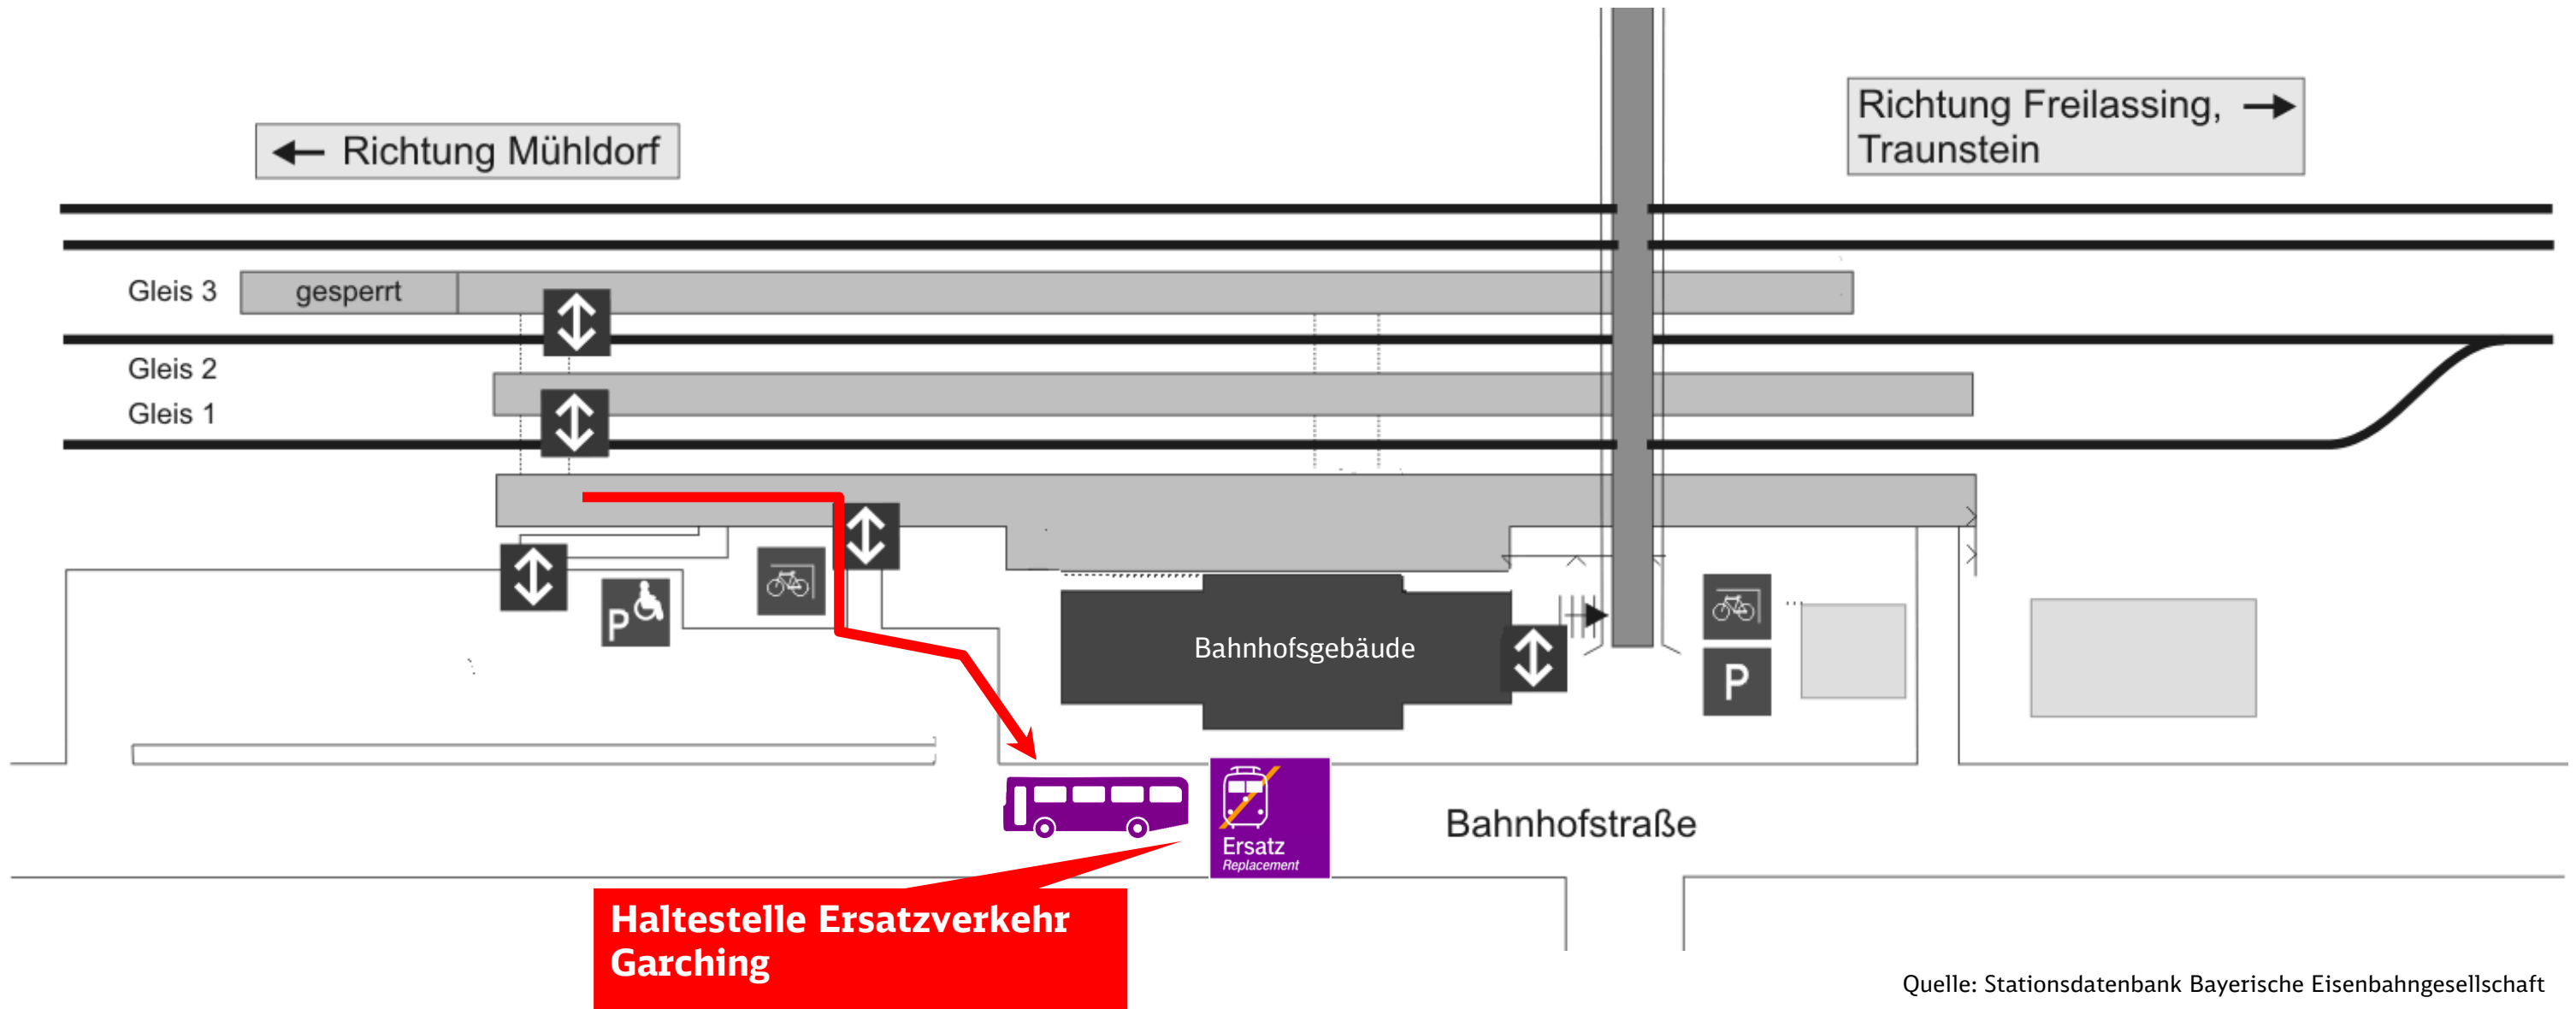

Umgebungsplan und Haltestelle bei Ersatzverkehr

Garching

Im Falle eines Ersatzverkehrs folgen Sie bitte dem im Umgebungsplan rot eingezeichneten Weg zur Ersatzhaltestelle.

Zukünftig erhalten Sie alle Informationen rund um Ersatzverkehre in den Informationsvitritten. Achten Sie bitte zukünftig auf das „Ersatz-Symbol“:

Für Unannehmlichkeiten bitten wir Sie um Entschuldigung und wünschen Ihnen eine gute Fahrt.

Telefonische Hotline bei Ersatzverkehr Telefon: 08631 609 157