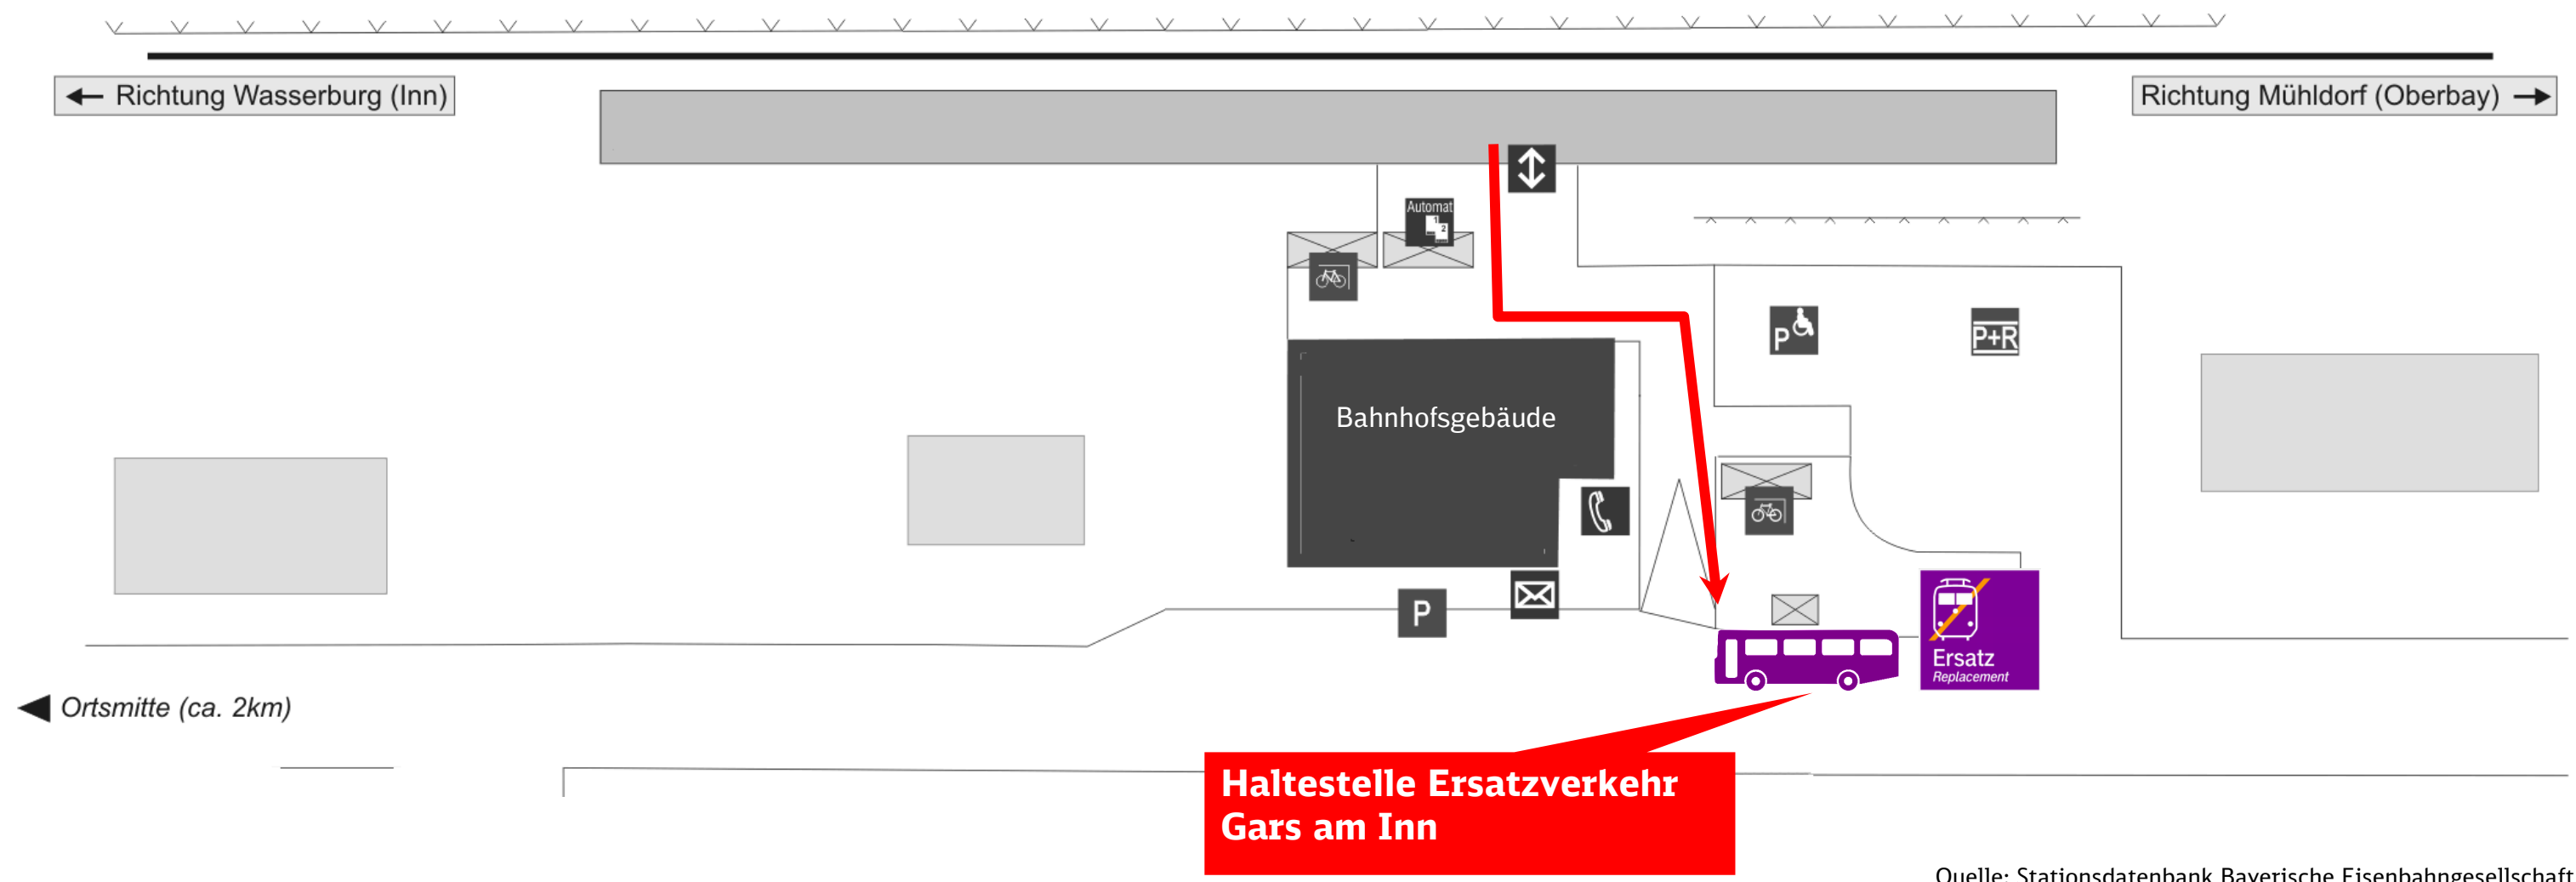

Umgebungsplan und Haltestelle bei Ersatzverkehr

Gars am Inn

Im Falle eines Ersatzverkehrs folgen Sie bitte dem im Umgebungsplan rot eingezeichneten Weg zur Ersatzhaltestelle.

Zukünftig erhalten Sie alle Informationen rund um Ersatzverkehre in den Informationsvitritten. Achten Sie bitte zukünftig auf das „Ersatz-Symbol“:

Für Unannehmlichkeiten bitten wir Sie um Entschuldigung und wünschen Ihnen eine gute Fahrt.

Telefonische Hotline bei Ersatzverkehr Telefon: 08631 609 157

Dateiname: 415C6A6C
Verzeichnis: D:\Users\JosefHobmaier\AppData\Local\Microsoft\Windows\Temporary Internet Files\Content.MSO
Vorlage: D:\Users\JosefHobmaier\AppData\Roaming\Microsoft\Templates\Normal.dotm
Titel:
Thema:
Autor: AlbertBohn
Stichwörter:
Kommentar:
Erstelldatum: 16.03.2011 10:25:00
Änderung Nummer: 5
Letztes Speicherdatum: 19.10.2016 13:23:00
Zuletzt gespeichert von: Hobmaier, Josef
Letztes Druckdatum: 19.10.2016 13:23:00
Nach letztem vollständigen Druck
Anzahl Seiten: 1
Anzahl Wörter: 0
Anzahl Zeichen: 24 (ca.)