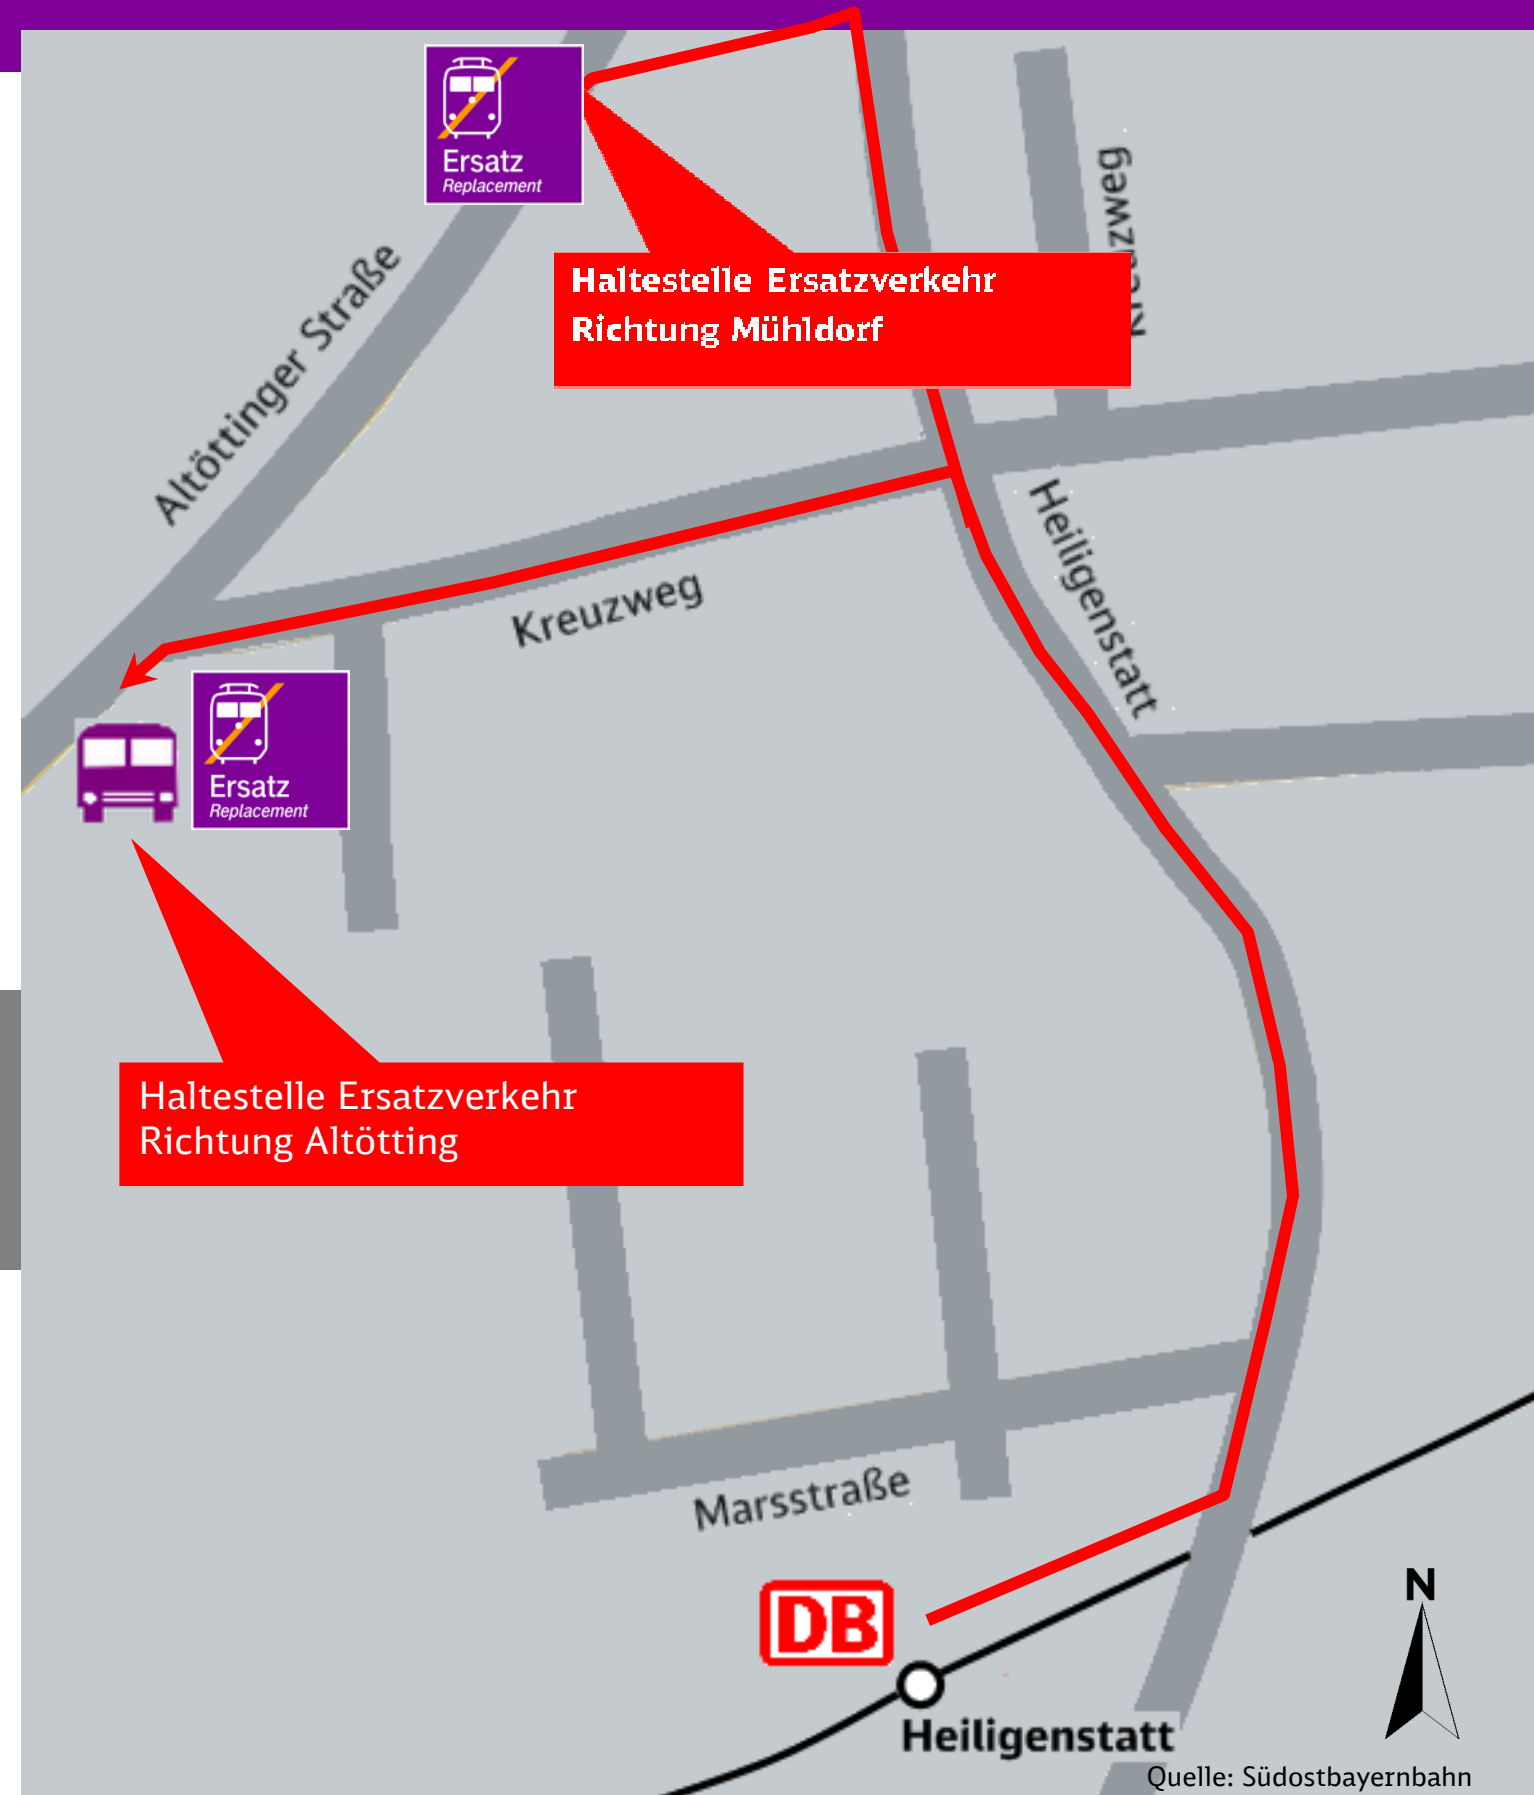

Umgebungsplan und Haltestelle bei Ersatzverkehr

Heiligenstatt

Sehr geehrte Fahrgäste,

der Bahnhof **Heiligenstatt** kann baulich bedingt nicht durch Busse angefahren werden.

Die Haltestelle für die Busse des Ersatzverkehrs befindet sich deshalb Richtung Altötting an der Bushaltestelle beim Kindergarten, Richtung Mühldorf beim Kaufhaus Starnecker; ca. 250m Fußweg von der Station entfernt.

Im Falle eines Ersatzverkehrs folgen Sie bitte dem im Umgebungsplan rot eingezeichneten Weg zur Ersatzhaltestelle.

Zukünftig erhalten Sie alle Informationen rund um Ersatzverkehre in den Informationsvittrinen. Achten Sie bitte zukünftig auf das „Ersatz-Symbol“. Für Unannehmlichkeiten bitten wir Sie um Entschuldigung und wünschen Ihnen eine gute Fahrt.

Telefonische Hotline bei Ersatzverkehr Telefon: 08631 609 157