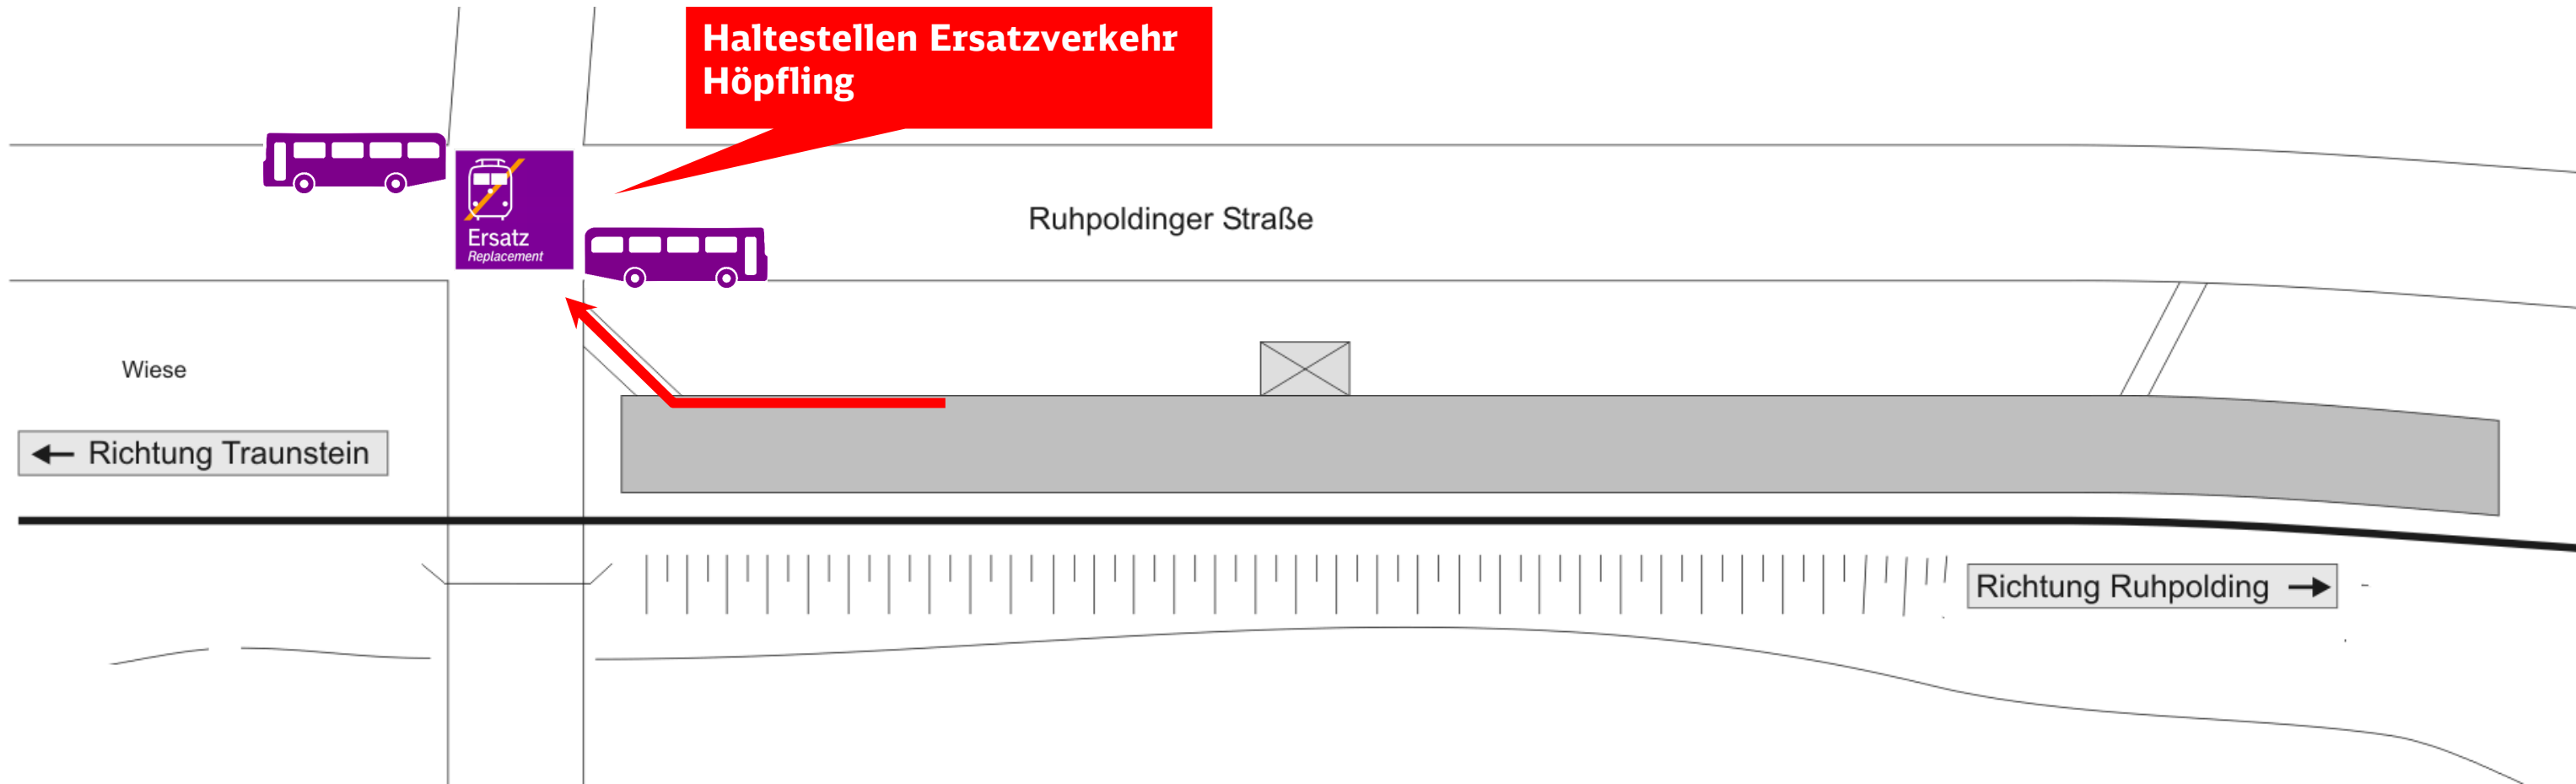

Umgebungsplan und Haltestelle bei Ersatzverkehr

Höpfling

Quelle: Stationsdatenbank Bayerische Eisenbahngesellschaft

Im Falle eines Ersatzverkehrs folgen Sie bitte dem im Umgebungsplan rot eingezeichneten Weg zur Ersatzhaltestelle.

Zukünftig erhalten Sie alle Informationen rund um Ersatzverkehre in den Informationsvitritten. Achten Sie bitte zukünftig auf das „Ersatz-Symbol“:

Für Unannehmlichkeiten bitten wir Sie um Entschuldigung und wünschen Ihnen eine gute Fahrt.