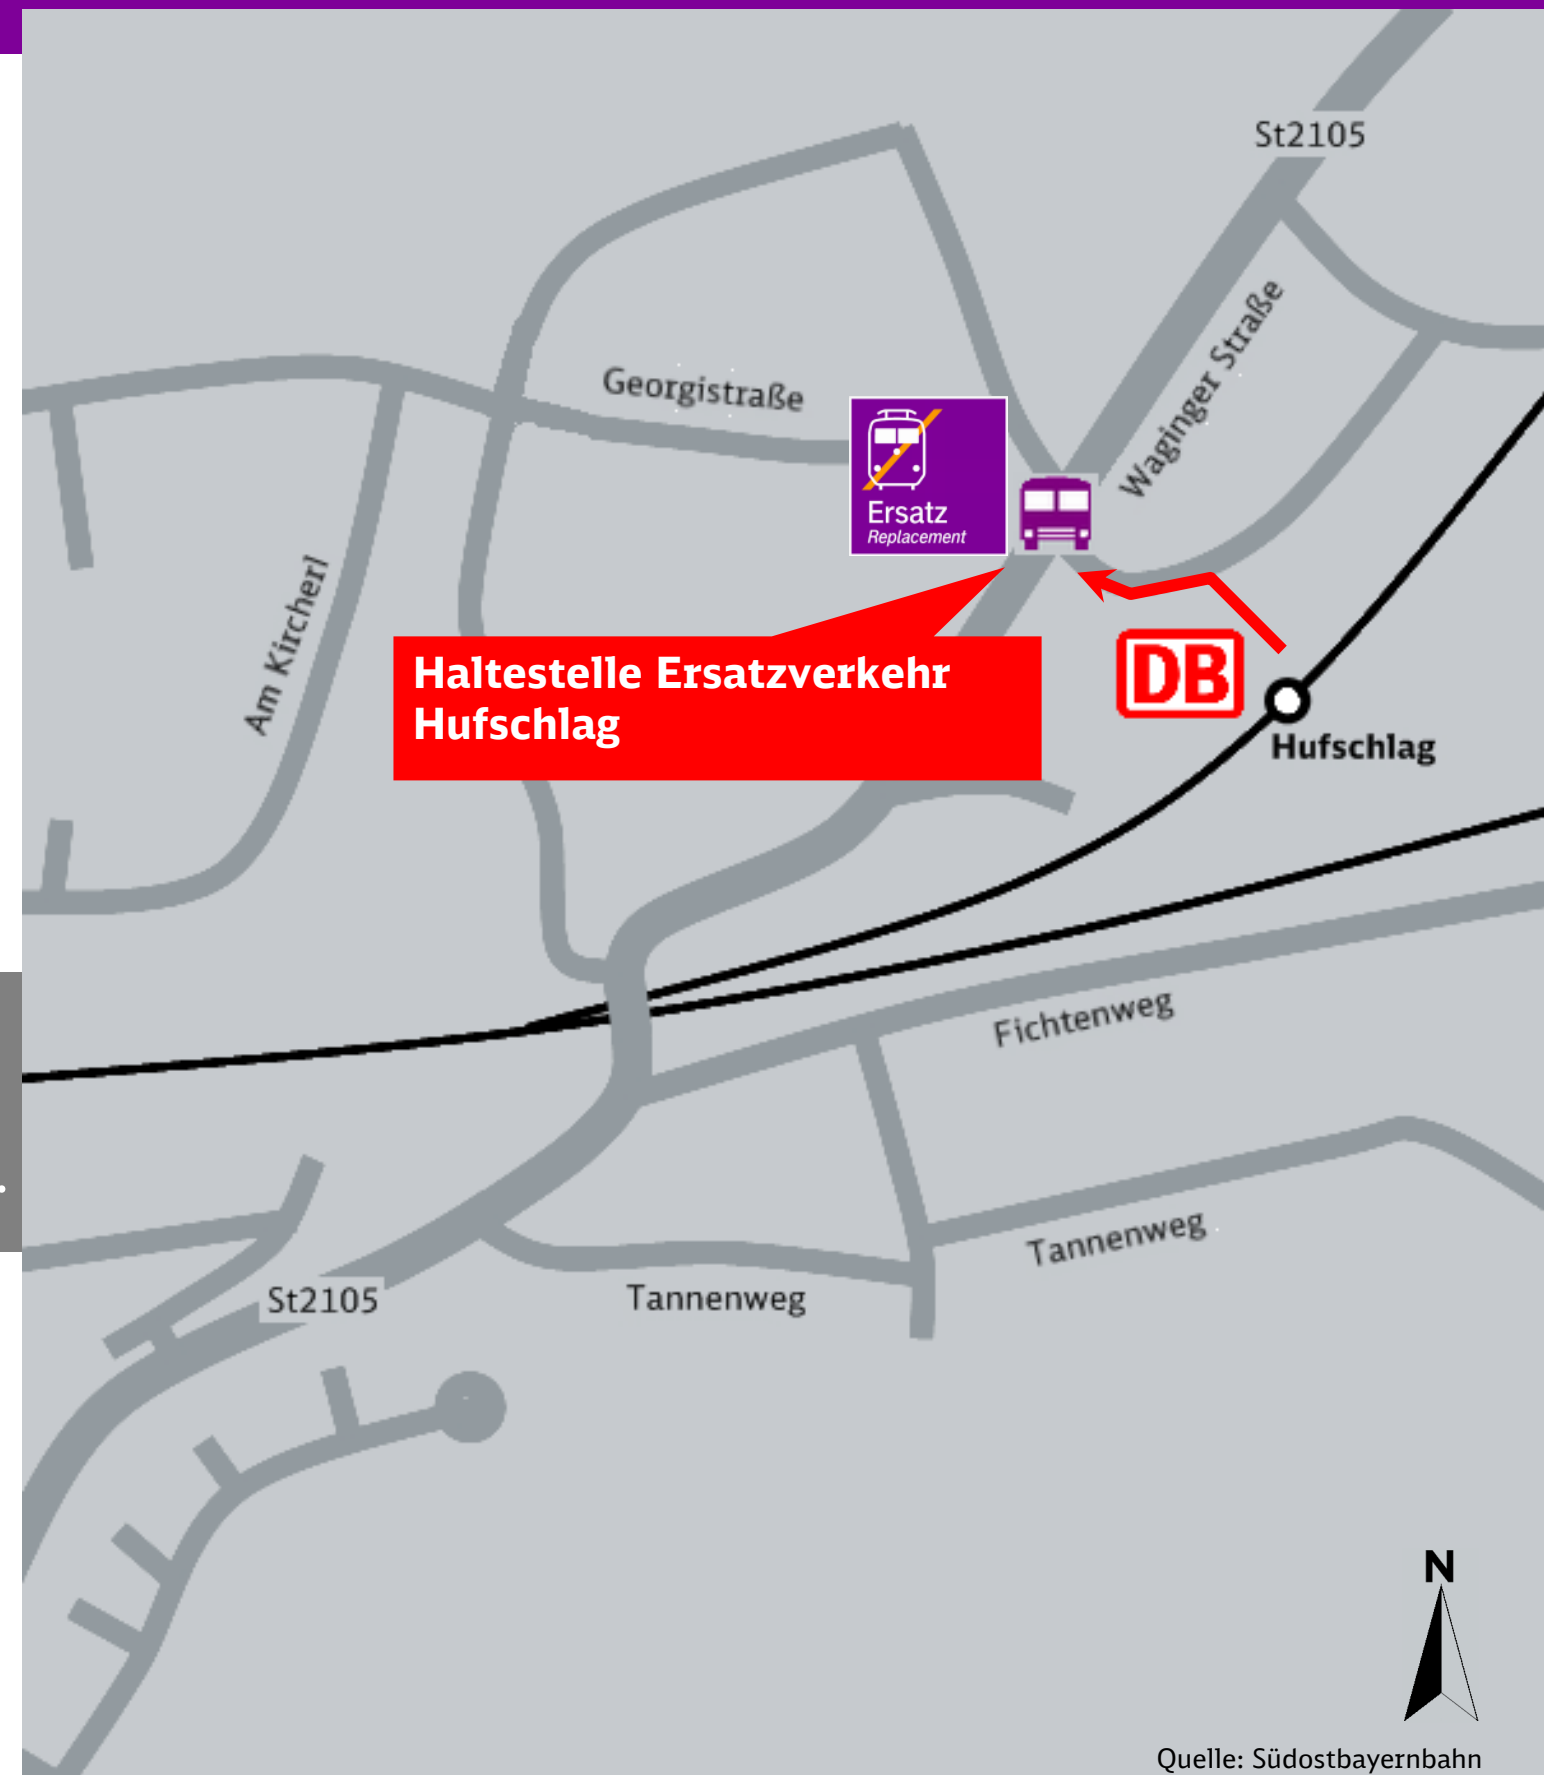

Umgebungsplan und Haltestelle bei Ersatzverkehr

Hufschlag

Sehr geehrte Fahrgäste,

der Bahnhof **Hufschlag** kann baulich bedingt nicht durch Busse angefahren werden.

Die Haltestelle für die Busse des Ersatzverkehrs befindet sich deshalb an der RVO – Bushaltestelle „Surberg“; ca. 300 Meter Fußweg von der Station entfernt.

Im Falle eines Ersatzverkehrs folgen Sie bitte dem im Umgebungsplan rot eingezeichneten Weg zur Ersatzhaltestelle.

Zukünftig erhalten Sie alle Informationen rund um Ersatzverkehre in den Informationsvitrienen. Achten Sie bitte zukünftig auf das „Ersatz-Symbol“. Für Unannehmlichkeiten bitten wir Sie um Entschuldigung und wünschen Ihnen eine gute Fahrt.