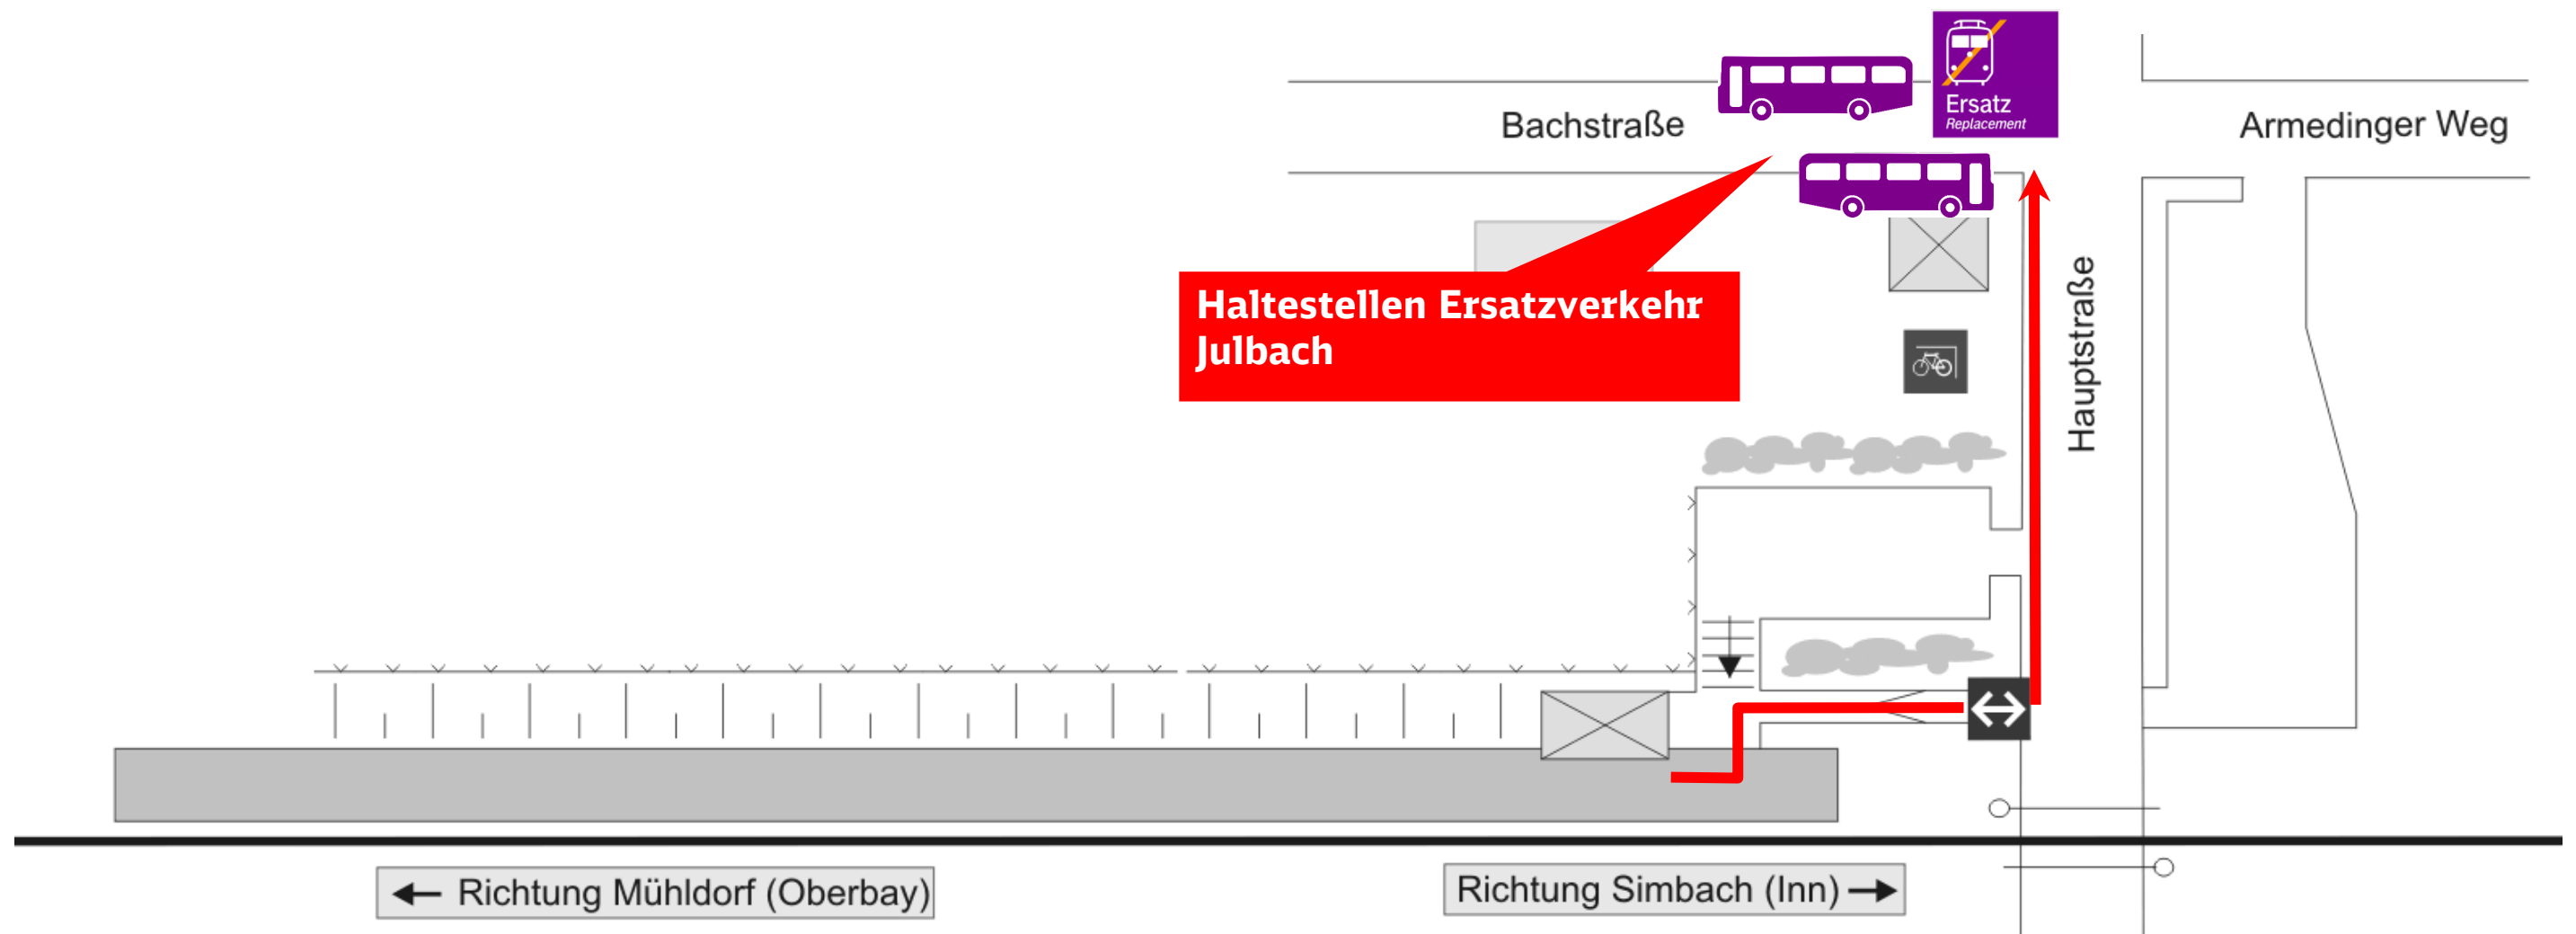

Umgebungsplan und Haltestelle bei Ersatzverkehr

Julbach

Quelle: Stationsdatenbank Bayerische Eisenbahngesellschaft

Im Falle eines Ersatzverkehrs folgen Sie bitte dem im Umgebungsplan rot eingezeichneten Weg zur Ersatzhaltestelle.

Zukünftig erhalten Sie alle Informationen rund um Ersatzverkehre in den Informationsvitritten. Achten Sie bitte zukünftig auf das „Ersatz-Symbol“:

Für Unannehmlichkeiten bitten wir Sie um Entschuldigung und wünschen Ihnen eine gute Fahrt.

Telefonische Hotline bei Ersatzverkehr Telefon: 0 85 71 - 60 38 14