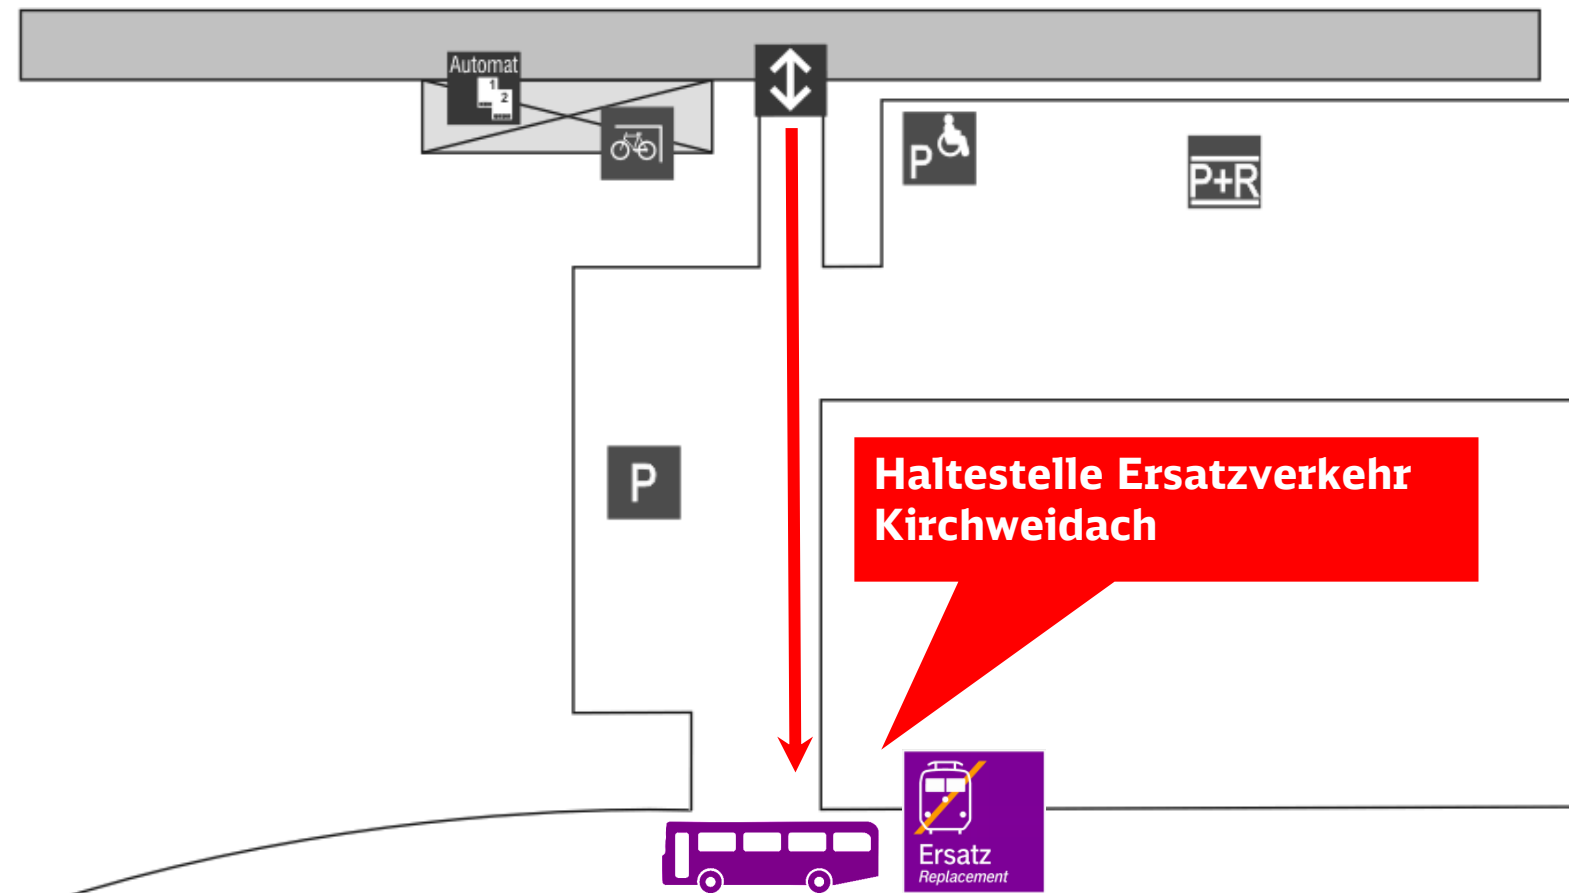

# Umgebungsplan und Haltestelle bei Ersatzverkehr

## Kirchweidach

← Richtung Mühldorf

Richtung Freilassing →

Quelle: Stationsdatenbank Bayerische Eisenbahngesellschaft

Im Falle eines Ersatzverkehrs folgen Sie bitte dem im Umgebungsplan rot eingezeichneten Weg zur Ersatzhaltestelle.