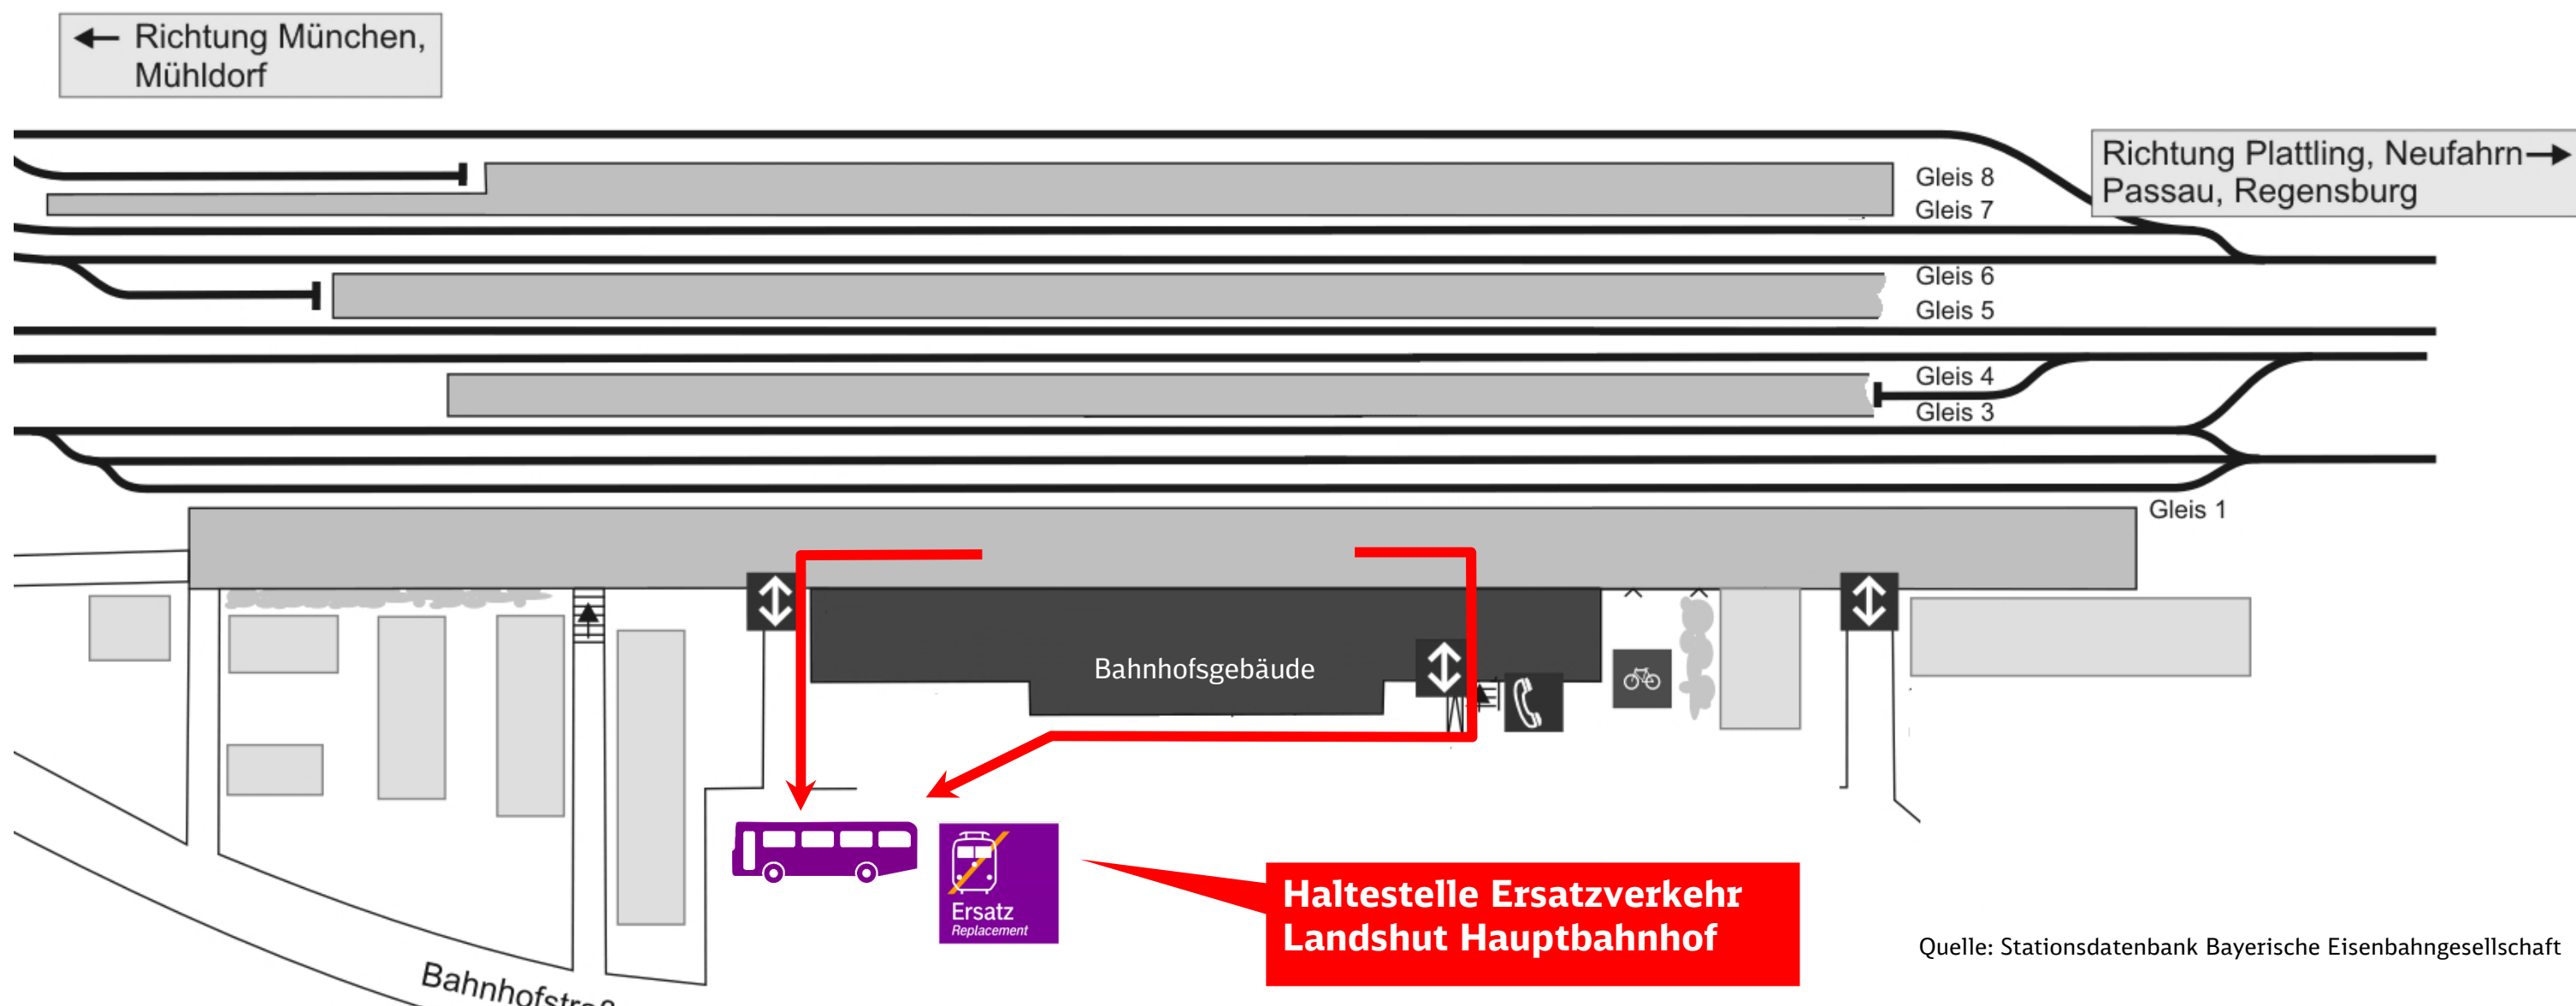

Umgebungsplan und Haltestelle bei Ersatzverkehr

Landshut Hbf

Im Falle eines Ersatzverkehrs folgen Sie bitte dem im Umgebungsplan rot eingezeichneten Weg zur Ersatzhaltestelle.

Zukünftig erhalten Sie alle Informationen rund um Ersatzverkehre in den Informationsvitritten. Achten Sie bitte zukünftig auf das „Ersatz-Symbol“:

Für Unannehmlichkeiten bitten wir Sie um Entschuldigung und wünschen Ihnen eine gute Fahrt.

Telefonische Hotline bei Ersatzverkehr Telefon: 0151- 27 40 15 21