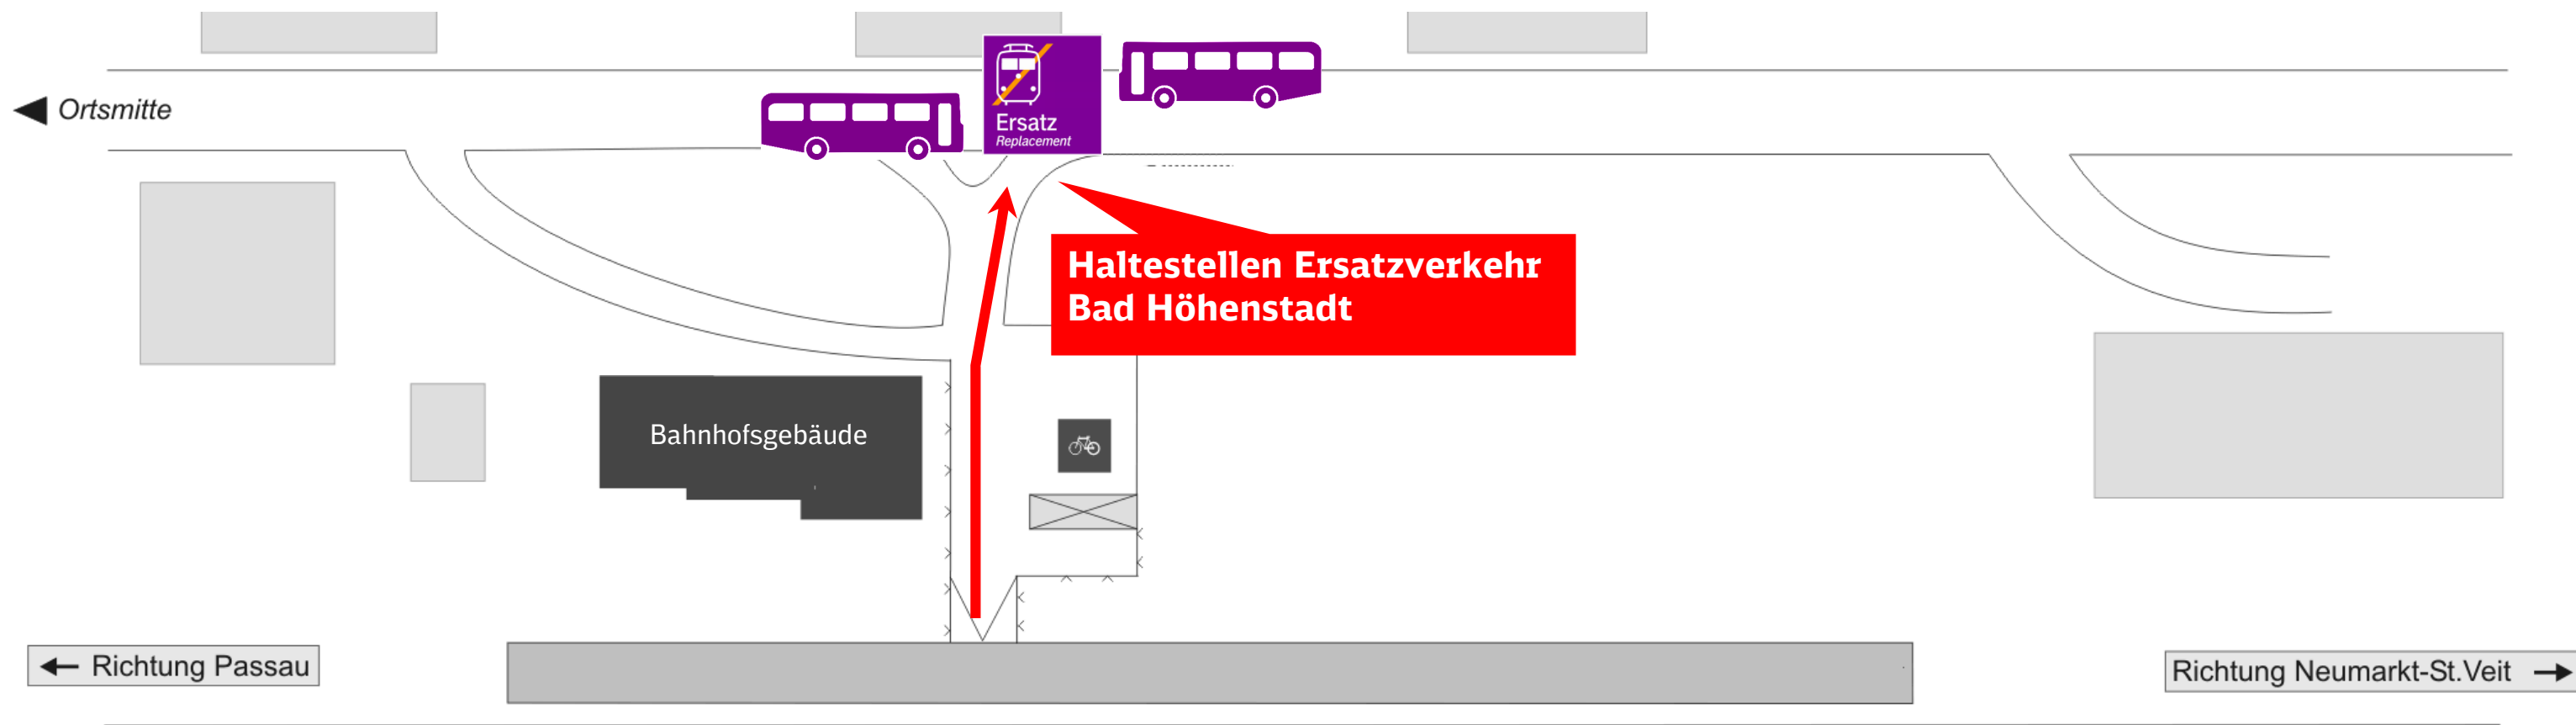

# Umgebungsplan und Haltestelle bei Ersatzverkehr

## Bad Höhenstadt

Quelle: Stationsdatenbank Bayerische Eisenbahngesellschaft

Im Falle eines Ersatzverkehrs folgen Sie bitte dem im Umgebungsplan rot eingezeichneten Weg zur Ersatzhaltestelle.

Zukünftig erhalten Sie alle Informationen rund um Ersatzverkehre in den Informationsvitritten. Achten Sie bitte zukünftig auf das „Ersatz-Symbol“: