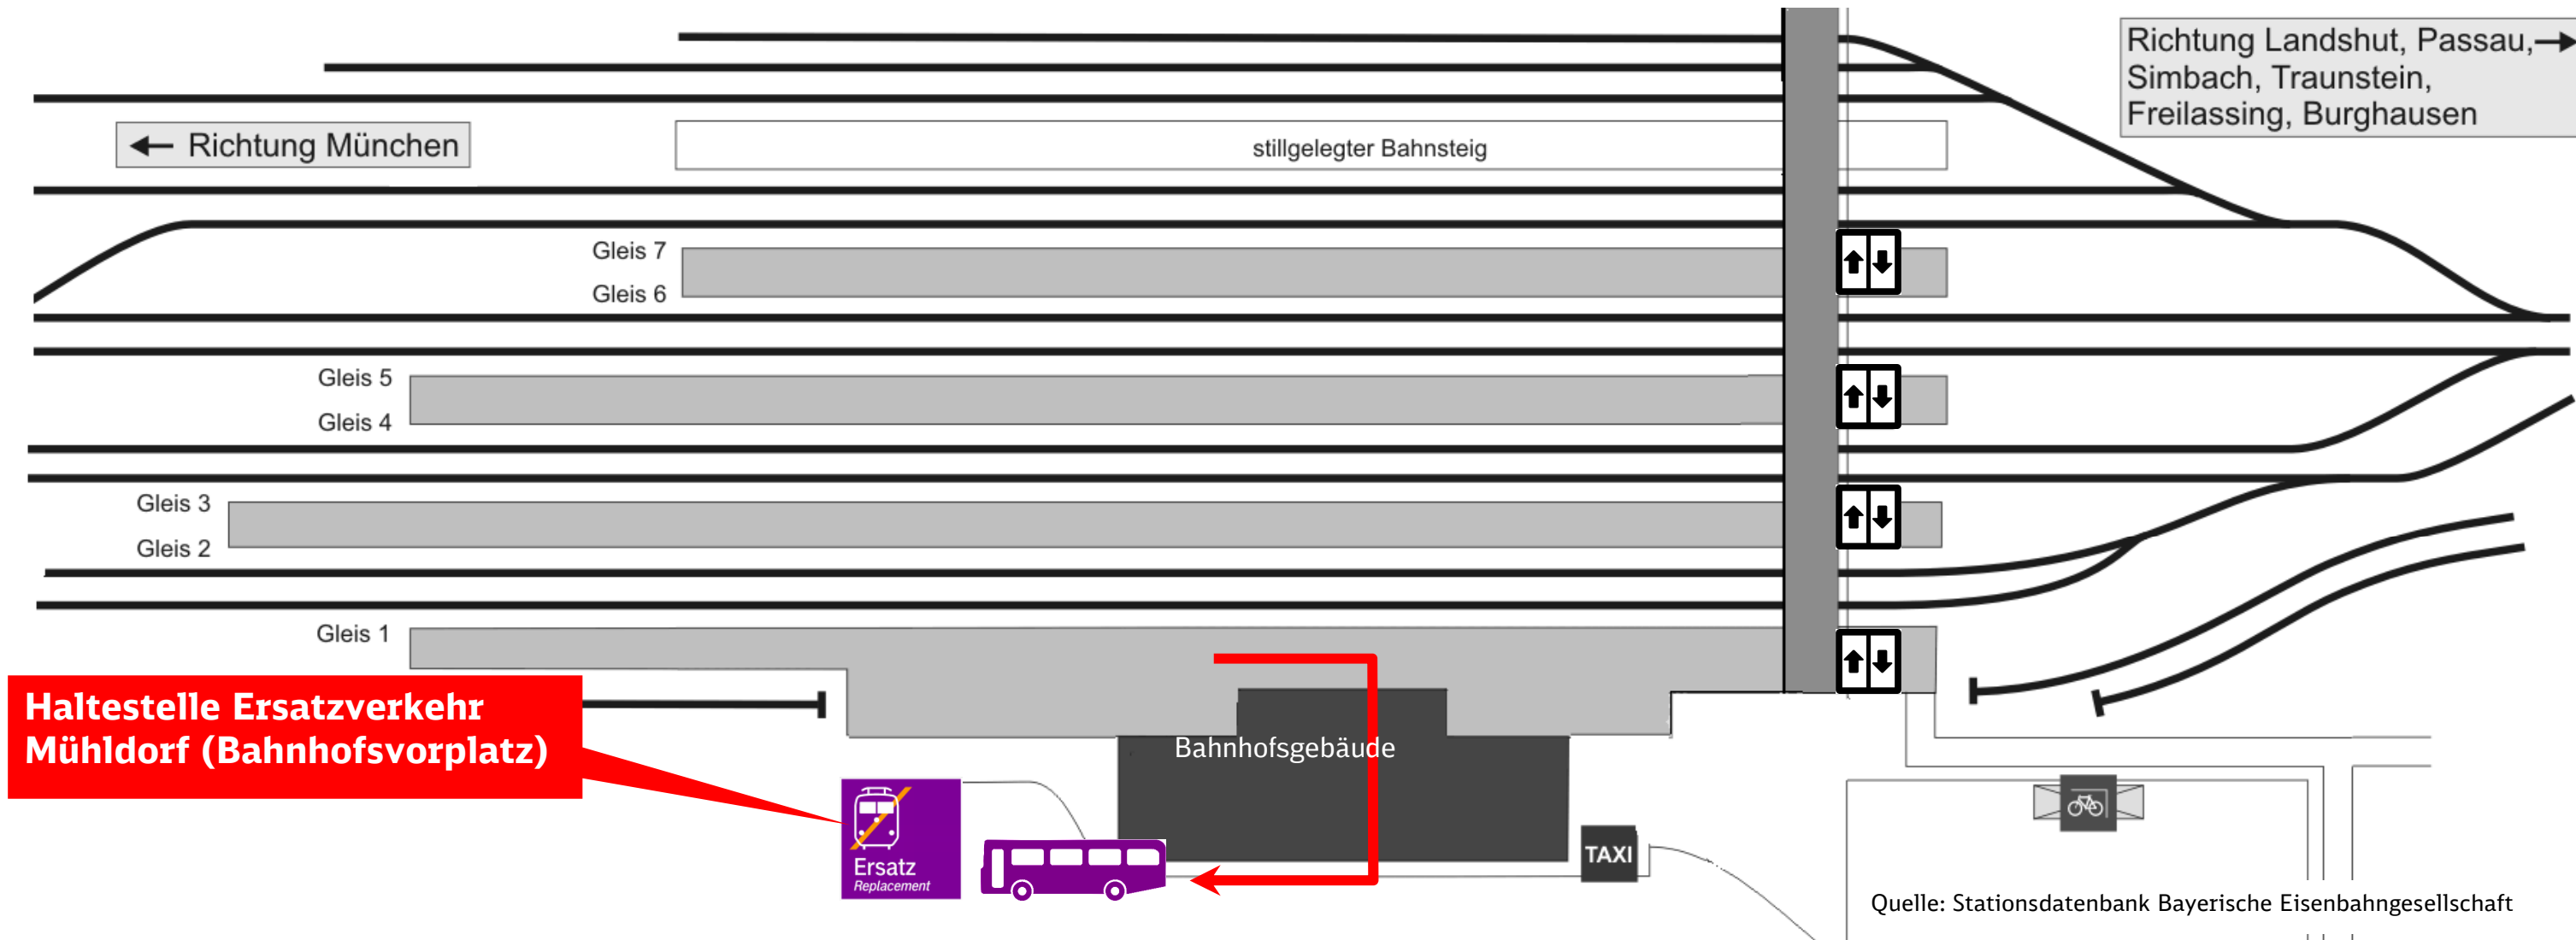

Umgebungsplan und Haltestelle bei Ersatzverkehr

Mühldorf

Im Falle eines Ersatzverkehrs folgen Sie bitte dem im Umgebungsplan rot eingezeichneten Weg zur Ersatzhaltestelle.

Zukünftig erhalten Sie alle Informationen rund um Ersatzverkehre in den Informationsvitritten. Achten Sie bitte zukünftig auf das „Ersatz-Symbol“:

Für Unannehmlichkeiten bitten wir Sie um Entschuldigung und wünschen Ihnen eine gute Fahrt.

Telefonische Hotline bei Ersatzverkehr Telefon: 08631 609 157