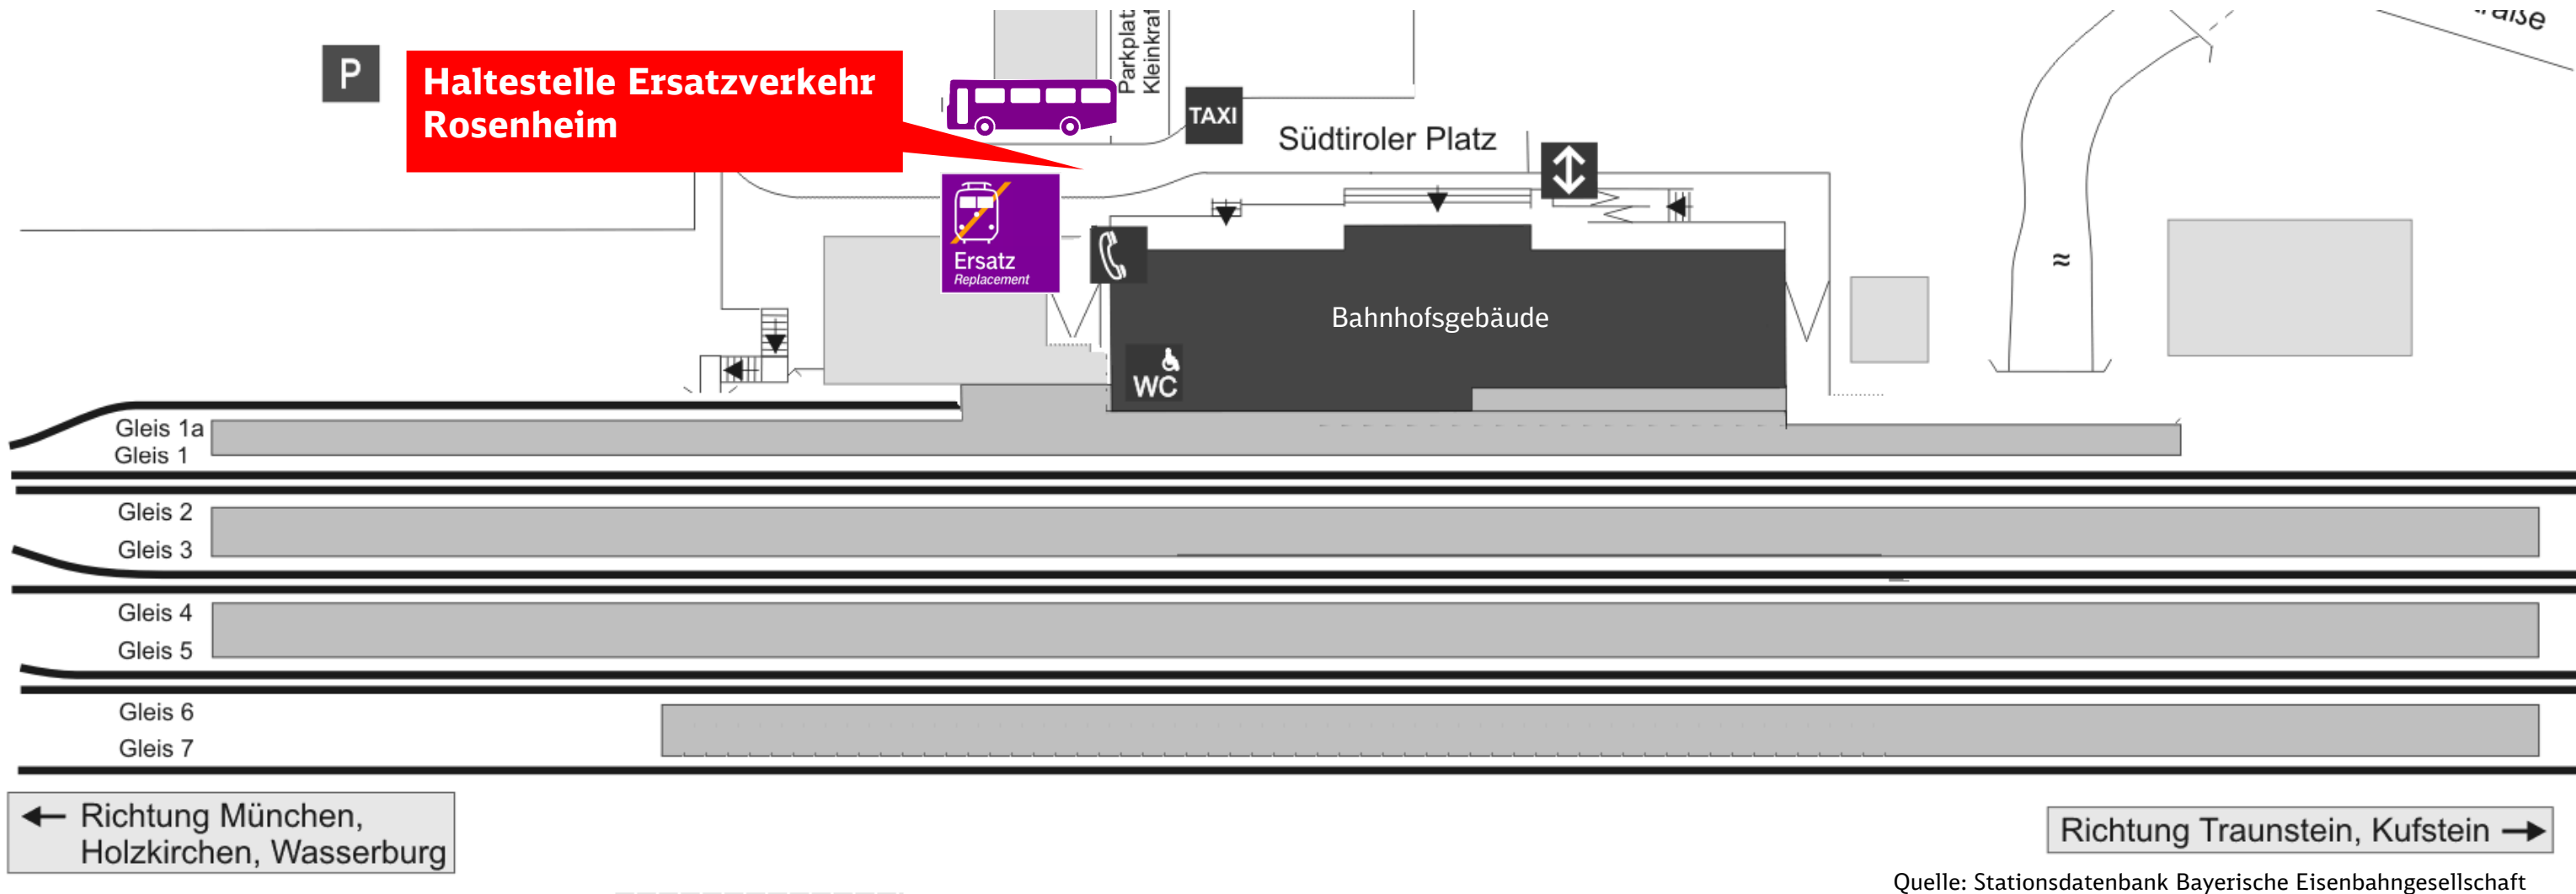

Umgebungsplan und Haltestelle bei Ersatzverkehr

Rosenheim

Im Falle eines Ersatzverkehrs folgen Sie bitte dem im Umgebungsplan rot eingezeichneten Weg zur Ersatzhaltestelle.

Zukünftig erhalten Sie alle Informationen rund um Ersatzverkehre in den Informationsvitritten. Achten Sie bitte zukünftig auf das „Ersatz-Symbol“:

Für Unannehmlichkeiten bitten wir Sie um Entschuldigung und wünschen Ihnen eine gute Fahrt.

Telefonische Hotline bei Ersatzverkehr Telefon: 08631 609 157