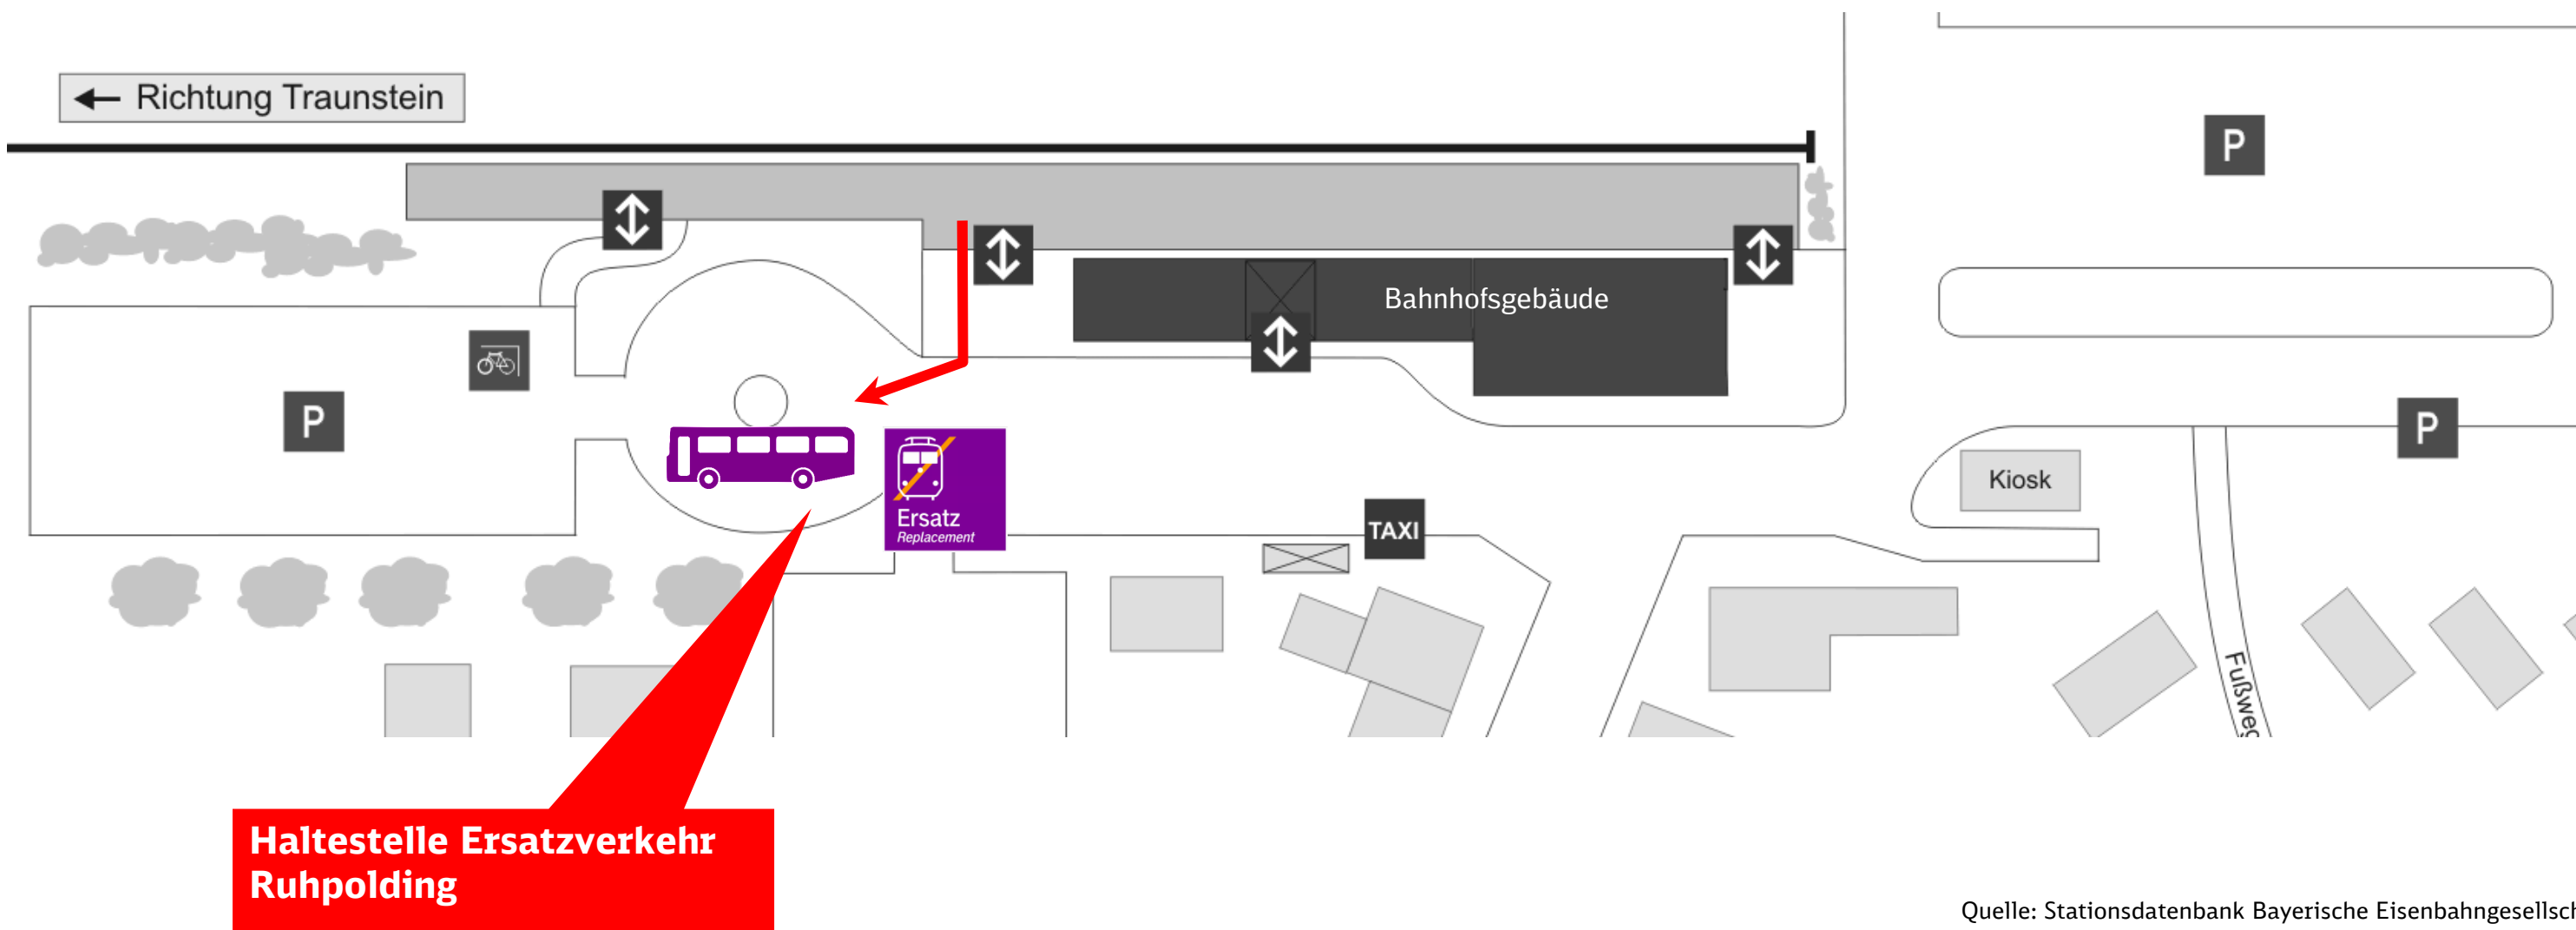

Umgebungsplan und Haltestelle bei Ersatzverkehr

Ruhpolding

Im Falle eines Ersatzverkehrs folgen Sie bitte dem im Umgebungsplan rot eingezeichneten Weg zur Ersatzhaltestelle.

Zukünftig erhalten Sie alle Informationen rund um Ersatzverkehre in den Informationsvitritten. Achten Sie bitte zukünftig auf das „Ersatz-Symbol“:

Für Unannehmlichkeiten bitten wir Sie um Entschuldigung und wünschen Ihnen eine gute Fahrt.

Telefonische Hotline bei Ersatzverkehr Telefon: 0 86 62 - 94 18