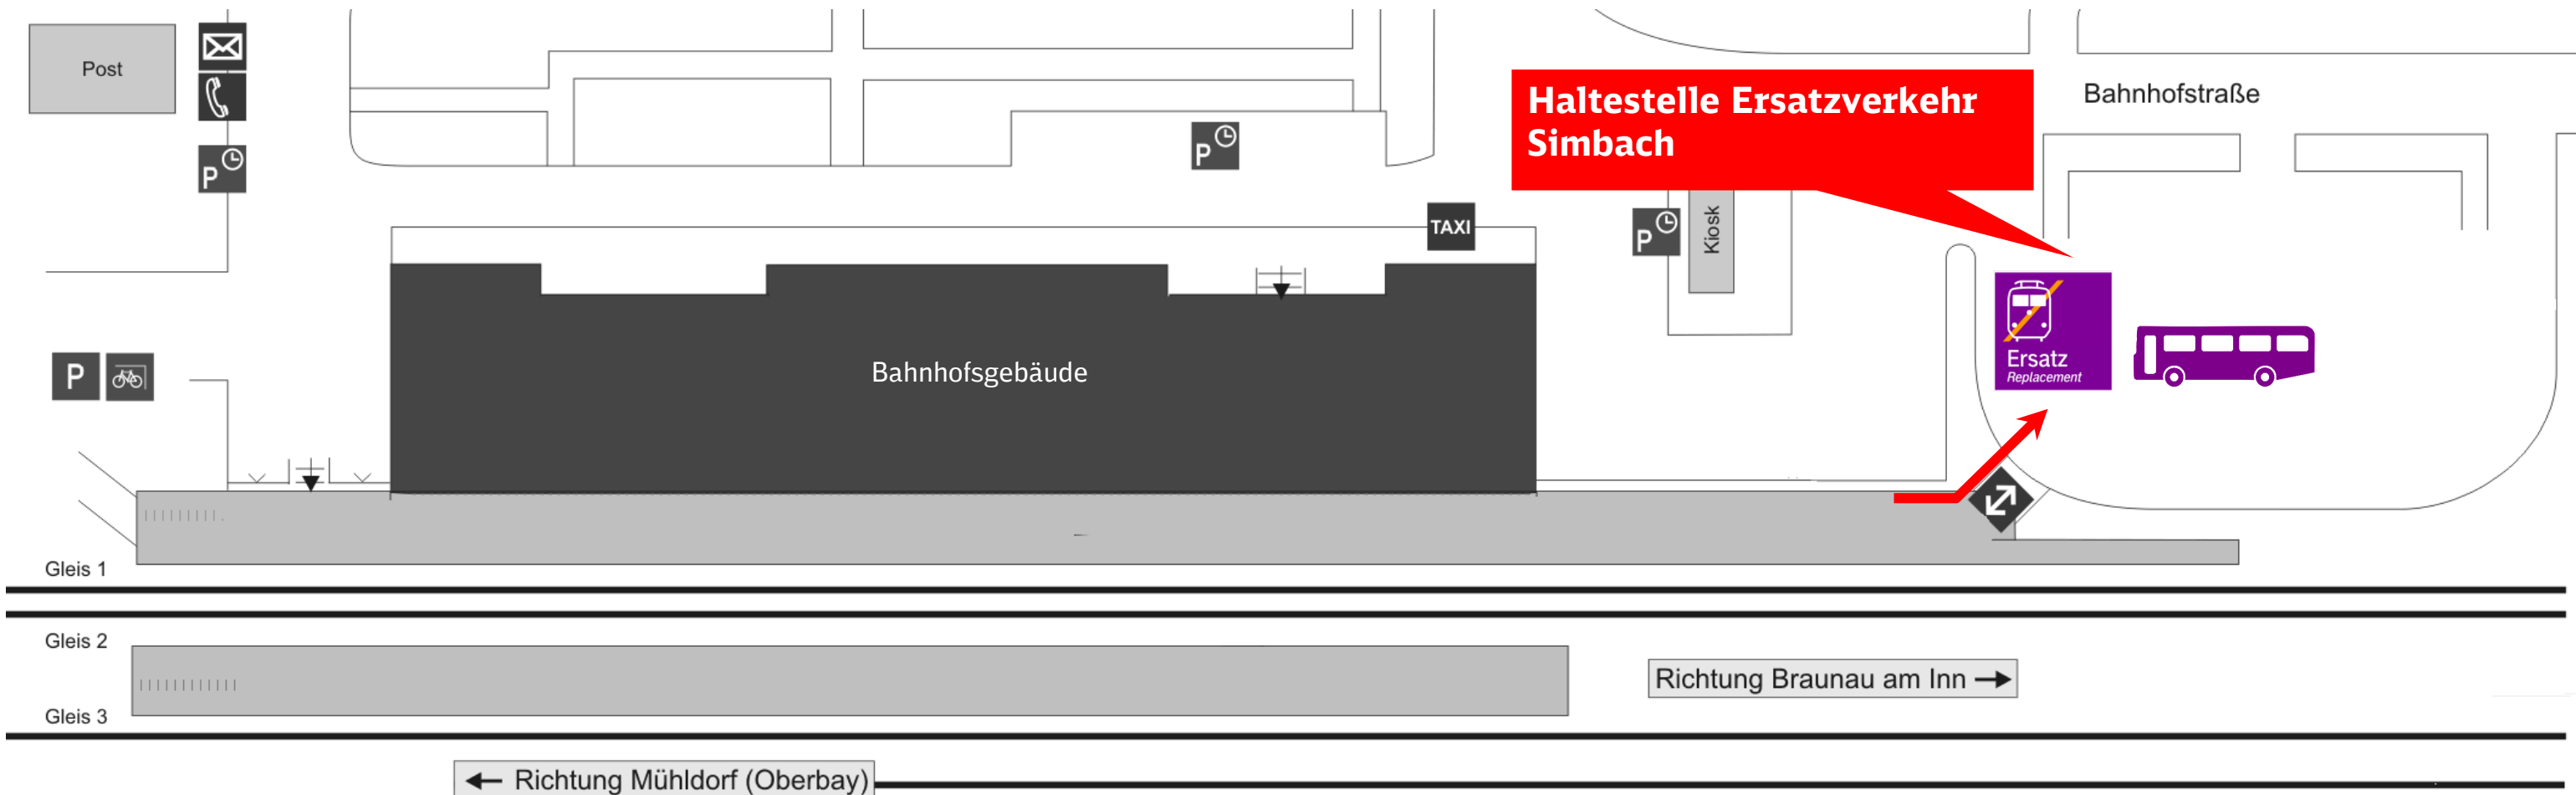

Umgebungsplan und Haltestelle bei Ersatzverkehr

Simbach

Quelle: Stationsdatenbank Bayerische Eisenbahngesellschaft

Im Falle eines Ersatzverkehrs folgen Sie bitte dem im Umgebungsplan rot eingezeichneten Weg zur Ersatzhaltestelle.

Zukünftig erhalten Sie alle Informationen rund um Ersatzverkehre in den Informationsvitritten. Achten Sie bitte zukünftig auf das „Ersatz-Symbol“:

Für Unannehmlichkeiten bitten wir Sie um Entschuldigung und wünschen Ihnen eine gute Fahrt.

Telefonische Hotline bei Ersatzverkehr Telefon: 0 85 71 - 60 38 14