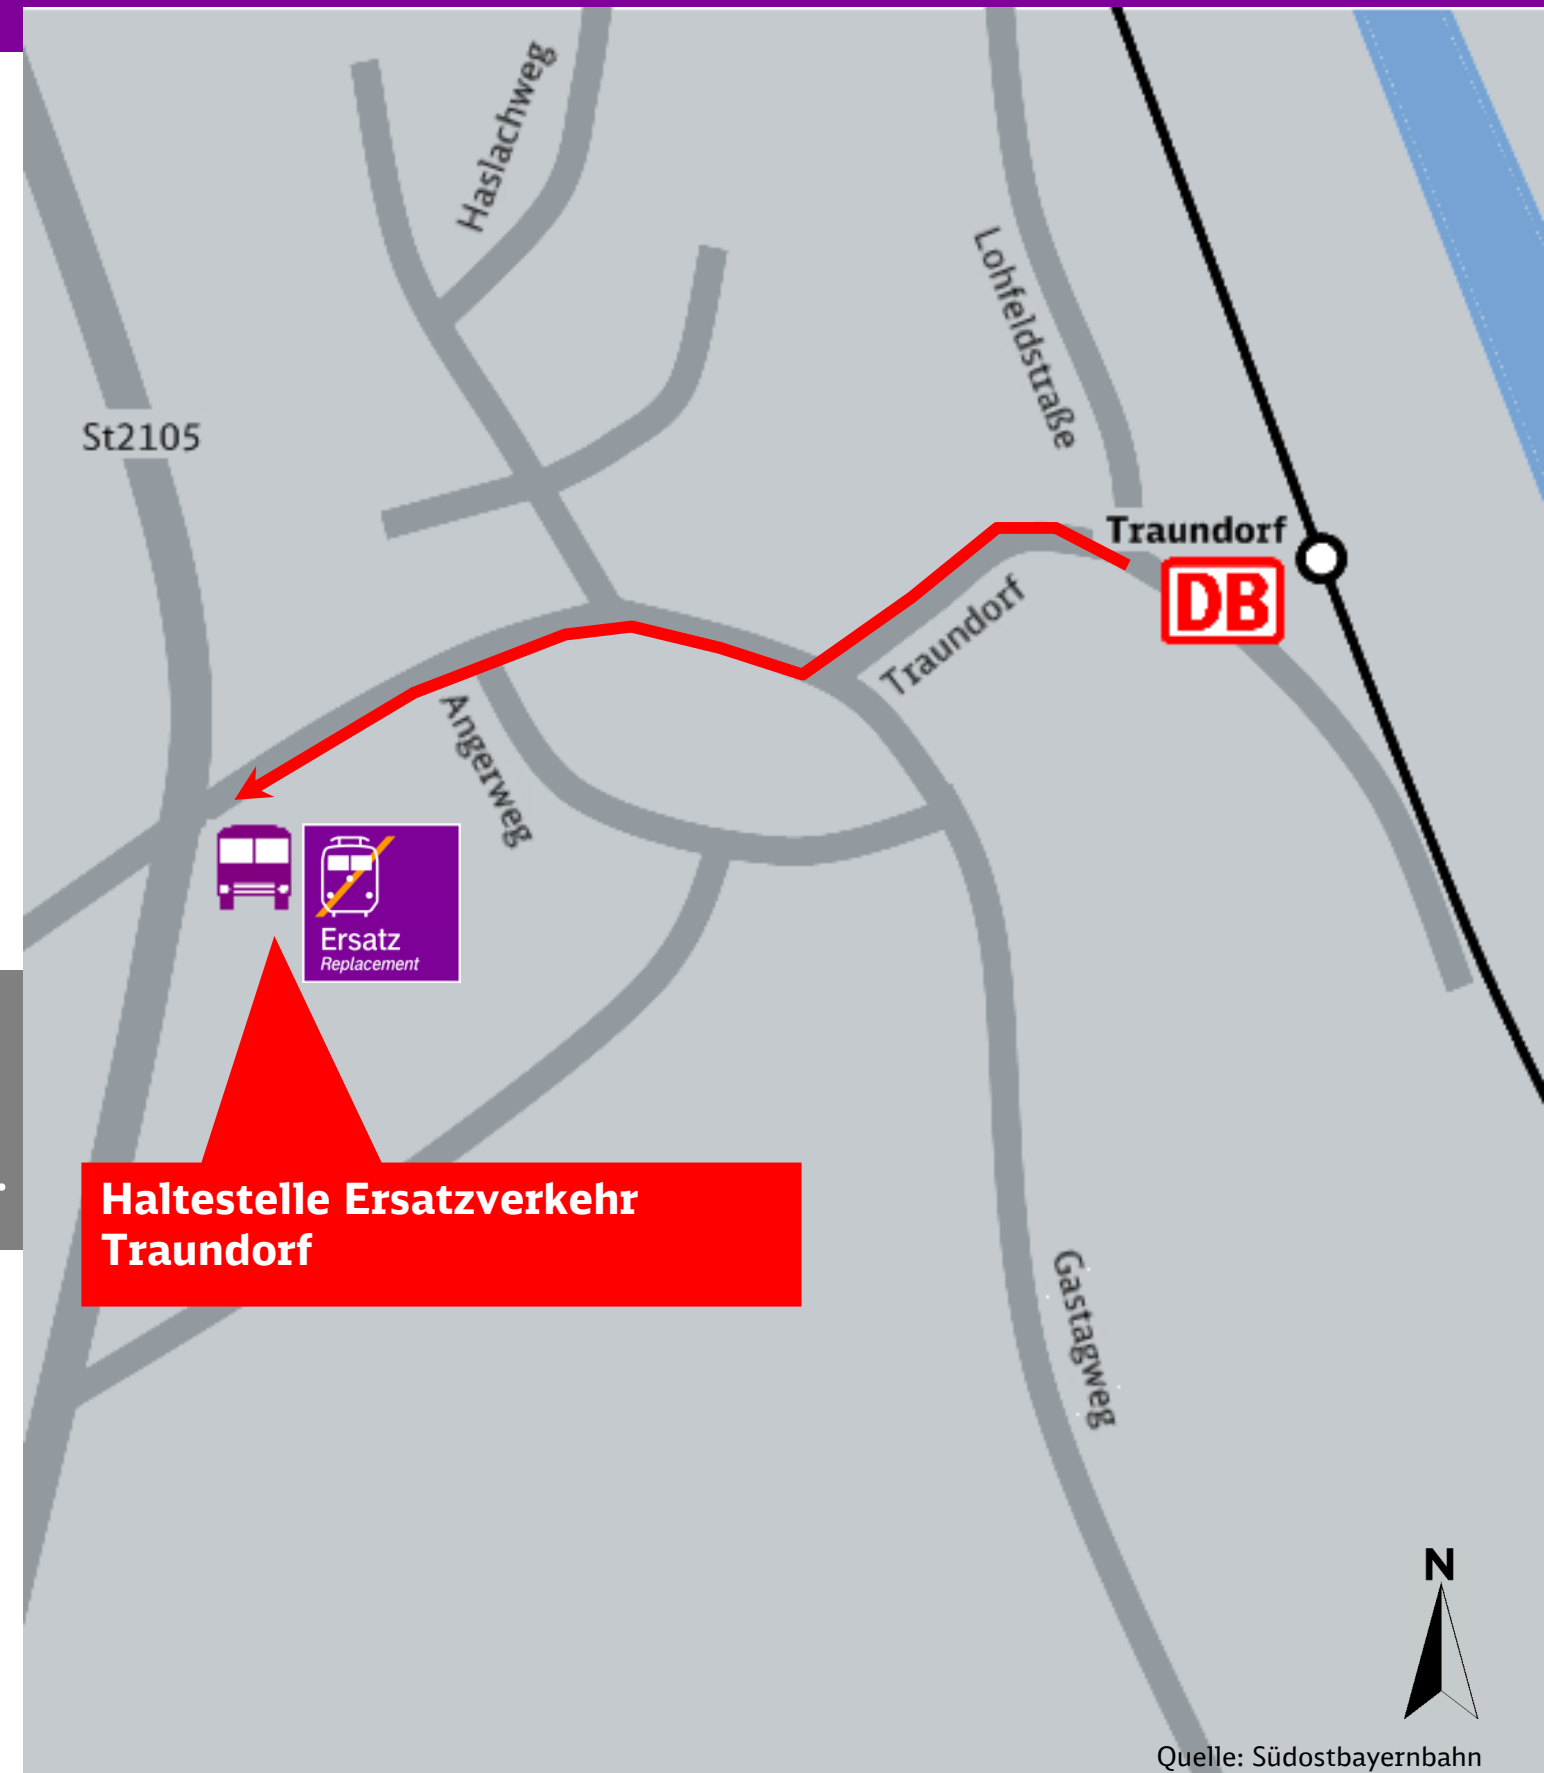

Umgebungsplan und Haltestelle bei Ersatzverkehr

Traundorf

Sehr geehrte Fahrgäste,

der Bahnhof **Traundorf** kann baulich bedingt nicht durch Busse angefahren werden.

Die Haltestelle für die Busse des Ersatzverkehrs befindet sich deshalb an der Bushaltestelle an der Abzweigung nach Traundorf; ca. 500m Fußweg von der Station entfernt.

Im Falle eines Ersatzverkehrs folgen Sie bitte dem im Umgebungsplan rot eingezeichneten Weg zur Ersatzhaltestelle.

Zukünftig erhalten Sie alle Informationen rund um Ersatzverkehre in den Informationsvittrinen. Achten Sie bitte zukünftig auf das „Ersatz-Symbol“. Für Unannehmlichkeiten bitten wir Sie um Entschuldigung und wünschen Ihnen eine gute Fahrt.