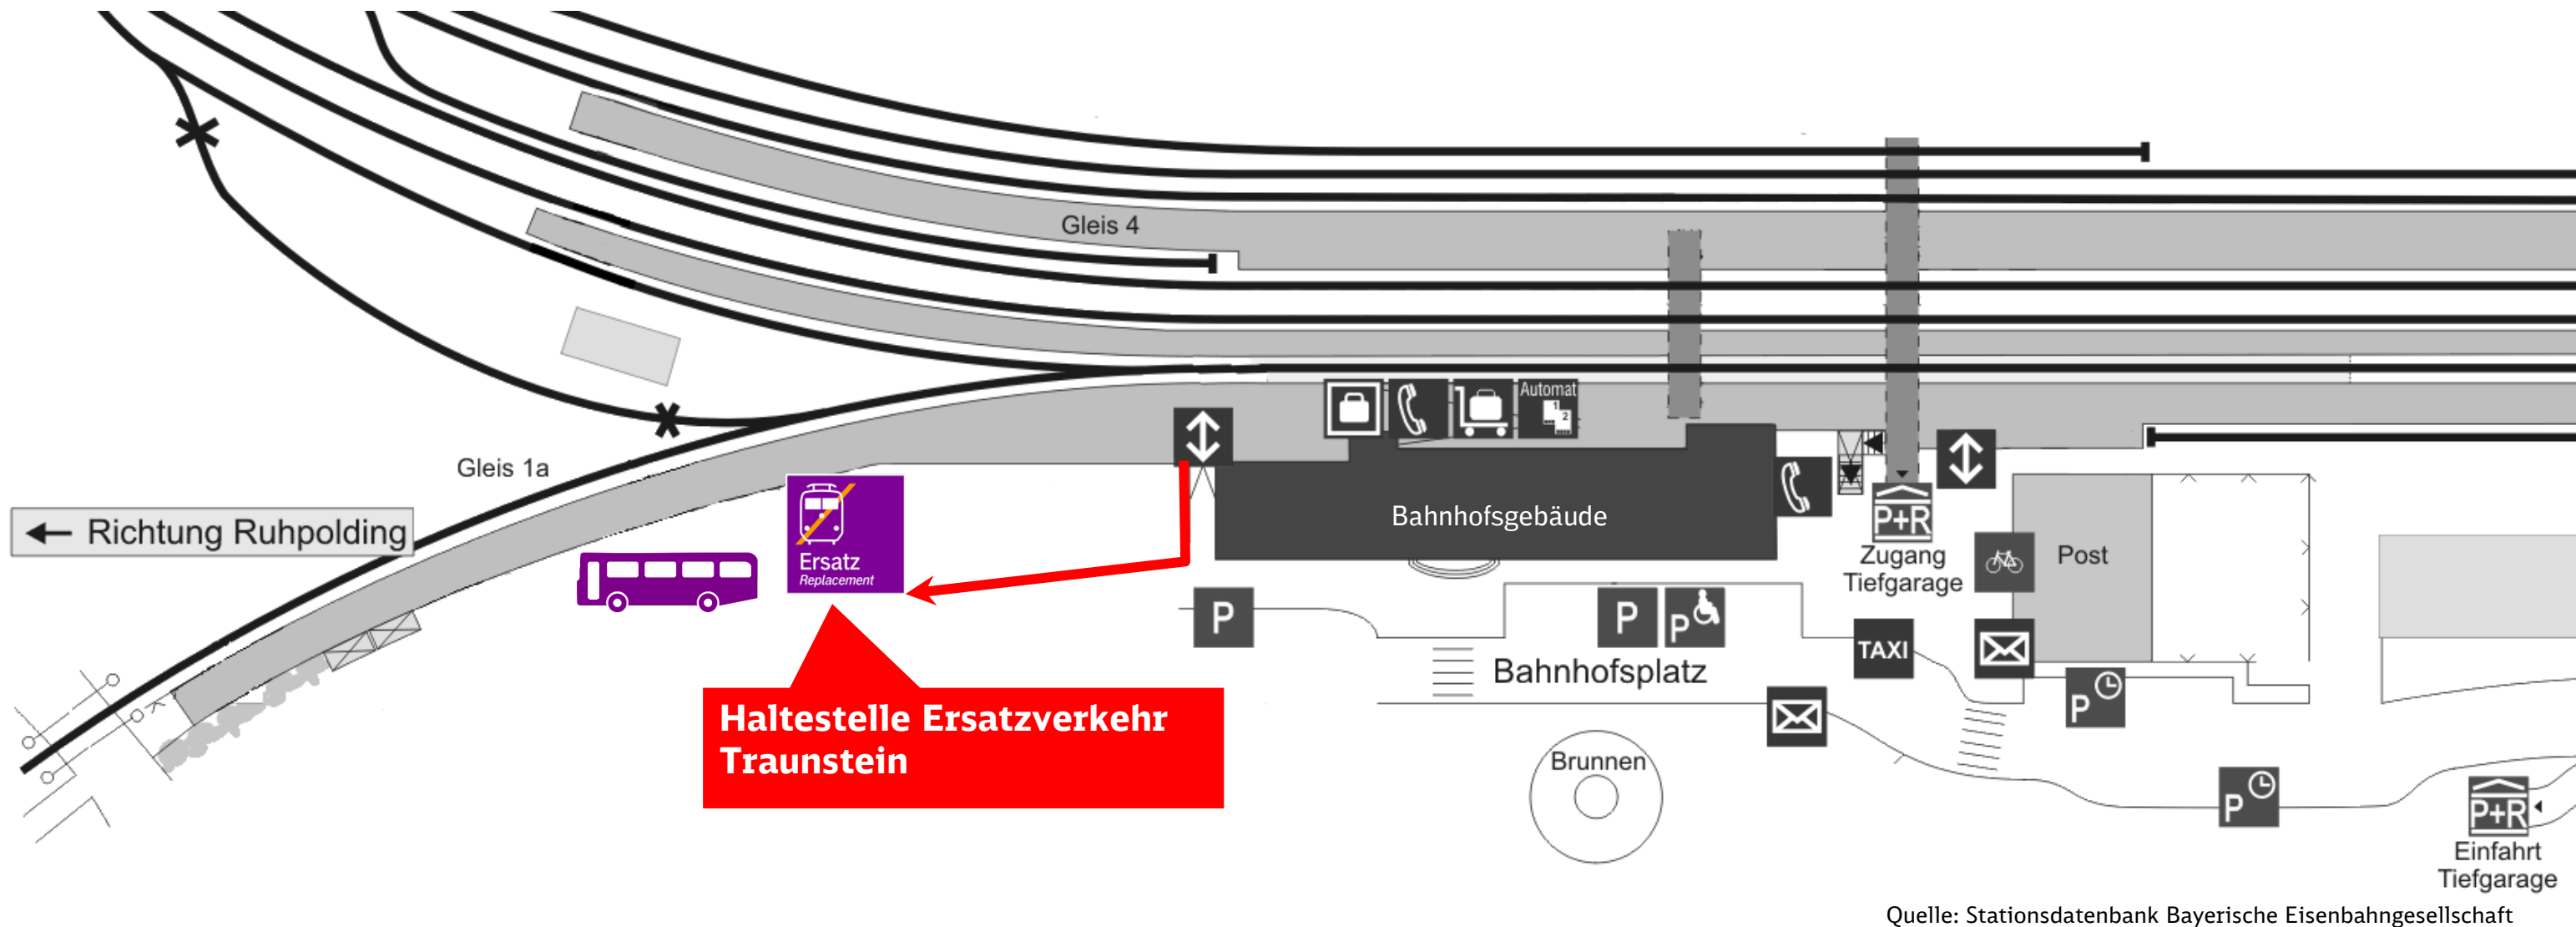

Umgebungsplan und Haltestelle bei Ersatzverkehr

Traunstein

Im Falle eines Ersatzverkehrs folgen Sie bitte dem im Umgebungsplan rot eingezeichneten Weg zur Ersatzhaltestelle.

Zukünftig erhalten Sie alle Informationen rund um Ersatzverkehre in den Informationsvitritten. Achten Sie bitte zukünftig auf das „Ersatz-Symbol“:

Für Unannehmlichkeiten bitten wir Sie um Entschuldigung und wünschen Ihnen eine gute Fahrt.

Telefonische Hotline bei Ersatzverkehr Telefon: 0 86 21- 98 12 54