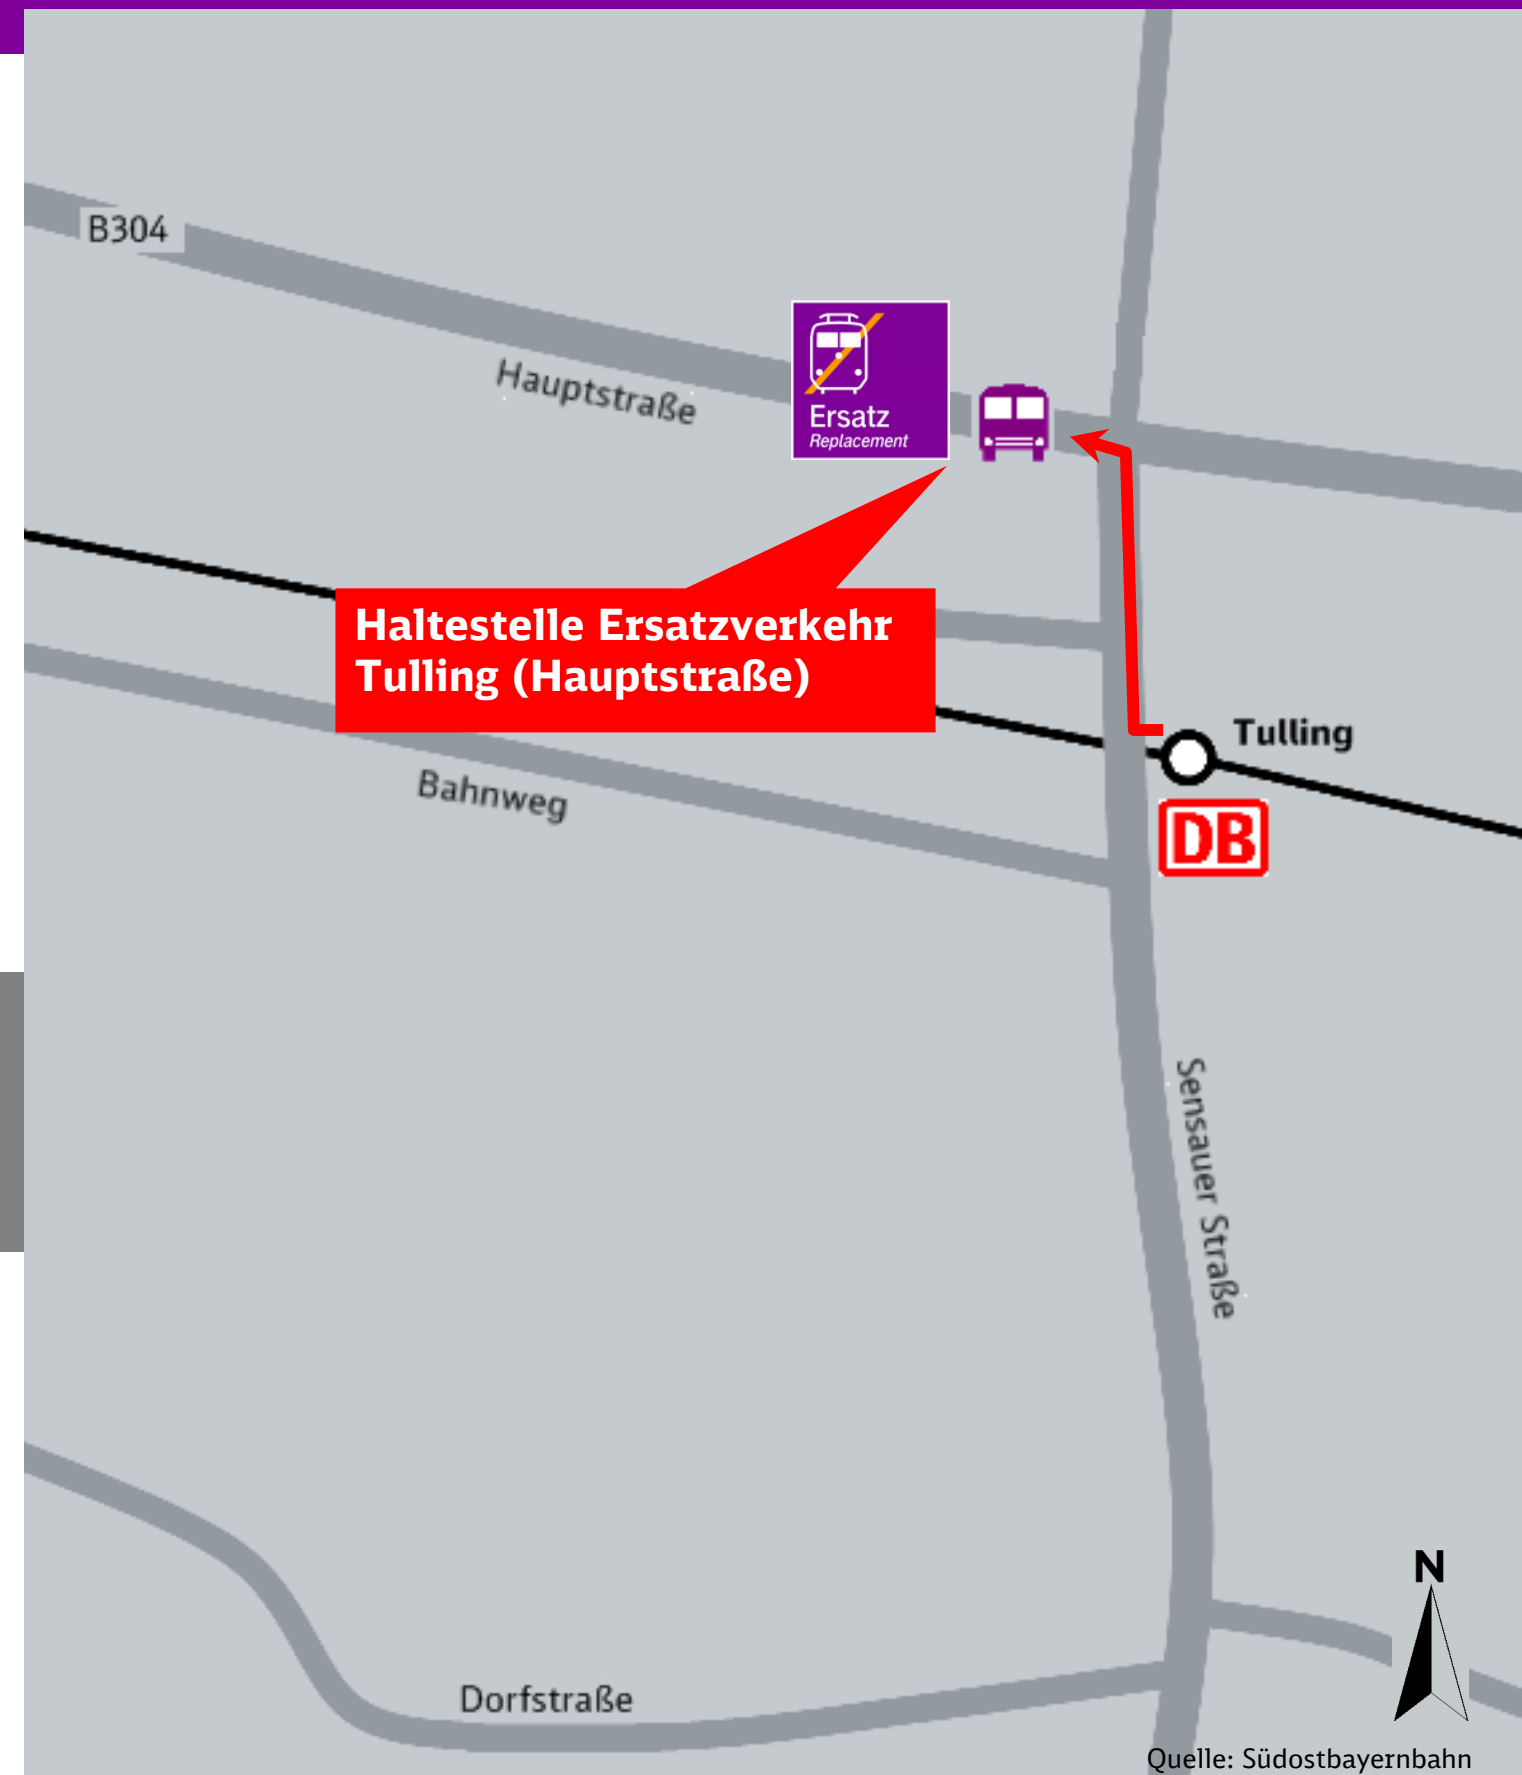

Umgebungsplan und Haltestelle bei Ersatzverkehr

Tulling

Sehr geehrte Fahrgäste,

der Bahnhof **Tulling** kann baulich bedingt nicht durch Busse angefahren werden.

Die Haltestelle für die Busse des Ersatzverkehrs befindet sich deshalb an der Bushaltestelle an der Hauptstraße (B304); ca. 100 Meter Fußweg von der Station entfernt.

Im Falle eines Ersatzverkehrs folgen Sie bitte dem im Umgebungsplan rot eingezeichneten Weg zur Ersatzhaltestelle.

Zukünftig erhalten Sie alle Informationen rund um Ersatzverkehre in den Informationsvitrienen. Achten Sie bitte zukünftig auf das „Ersatz-Symbol“. Für Unannehmlichkeiten bitten wir Sie um Entschuldigung und wünschen Ihnen eine gute Fahrt.