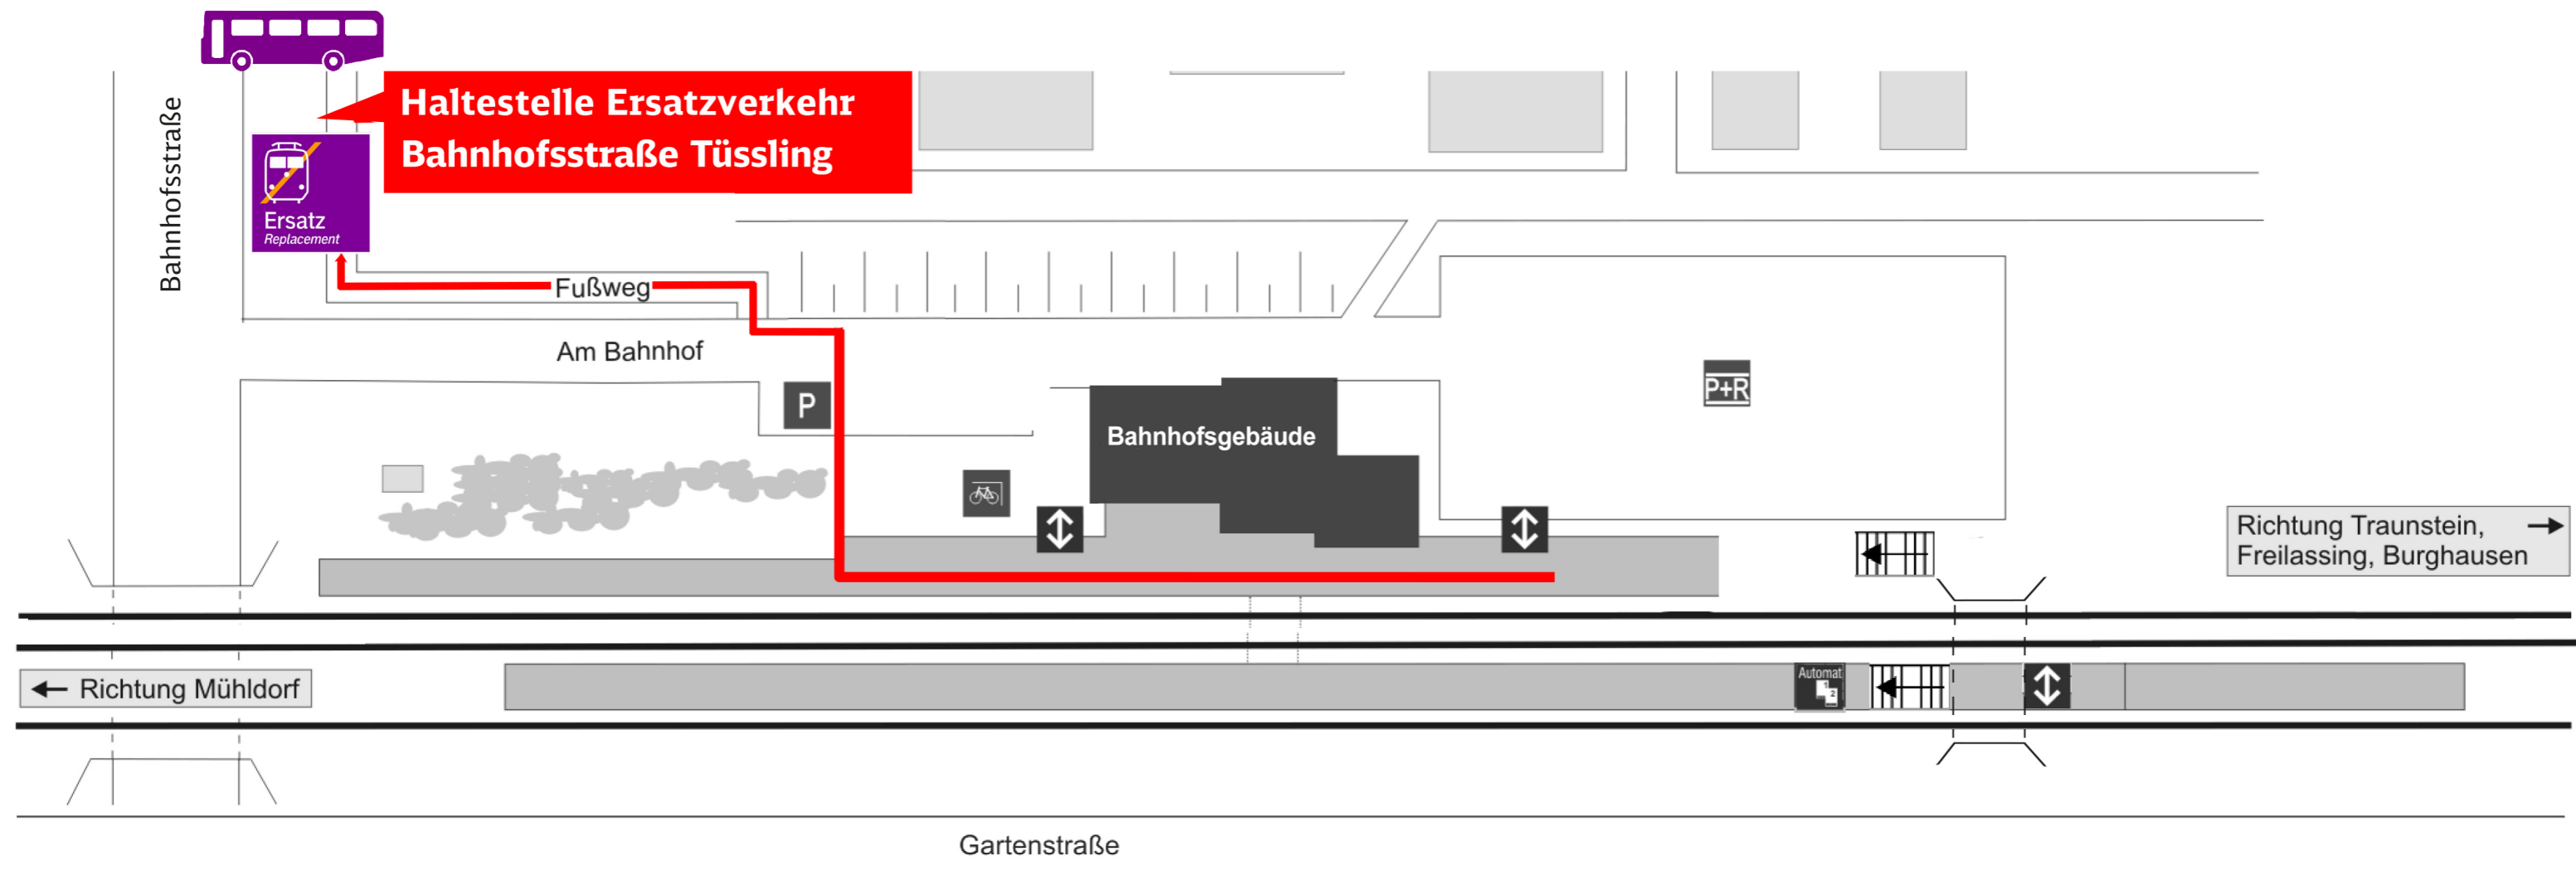

Umgebungsplan und Haltestelle bei Ersatzverkehr

Tüßling

Quelle: Stationsdatenbank Bayerische Eisenbahngesellschaft

Im Falle eines Ersatzverkehrs folgen Sie bitte dem im Umgebungsplan rot eingezeichneten Weg zur Ersatzhaltestelle.

Zukünftig erhalten Sie alle Informationen rund um Ersatzverkehre in den Informationsvittrinen. Achten Sie bitte zukünftig auf das „Ersatz-Symbol“:

Für Unannehmlichkeiten bitten wir Sie um Entschuldigung und wünschen Ihnen eine gute Fahrt.

Telefonische Hotline bei Ersatzverkehr Telefon: 08631 609 157