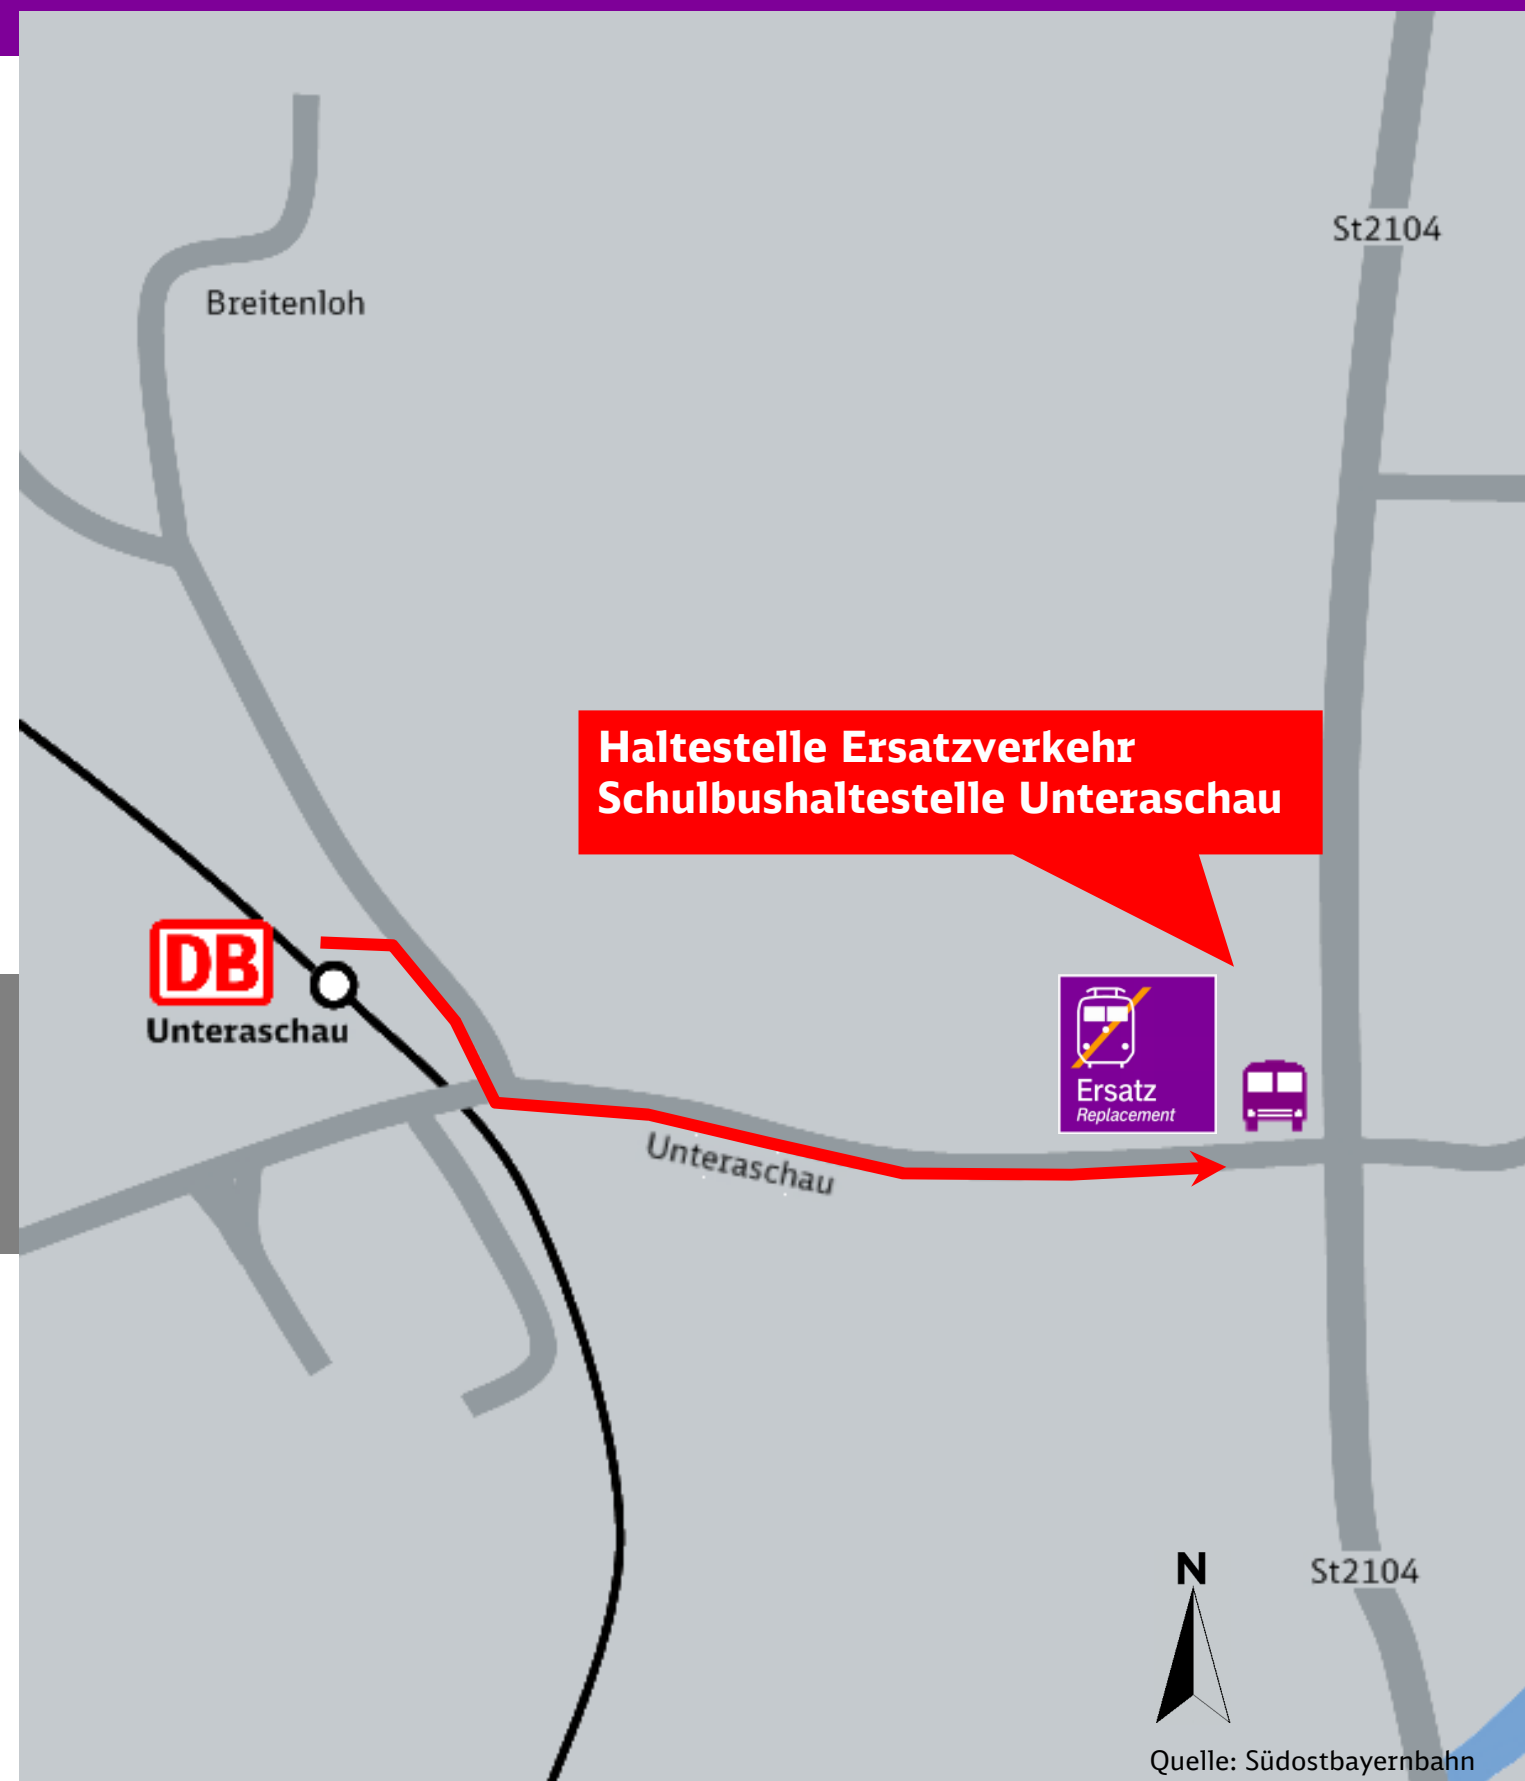

## Unteraschau

Sehr geehrte Fahrgäste,

der Bahnhof Unteraschau kann baulich bedingt nicht durch Busse angefahren werden.

Die Haltestelle für die Busse des Ersatzverkehrs befindet sich deshalb an der Schulbus – Bushaltestelle an der Verbindungsstraße nach Otting (Staatsstraße 2104); ca. 300 Meter Fußweg von der Station entfernt.

Im Falle eines Ersatzverkehrs folgen Sie bitte dem im Umgebungsplan rot eingezeichneten Weg zur Ersatzhaltestelle.

Zukünftig erhalten Sie alle Informationen rund um Ersatzverkehre in den Informationsvitritten. Achten Sie bitte zukünftig auf das „Ersatz-Symbol“. Für Unannehmlichkeiten bitten wir Sie um Entschuldigung und wünschen Ihnen eine gute Fahrt.