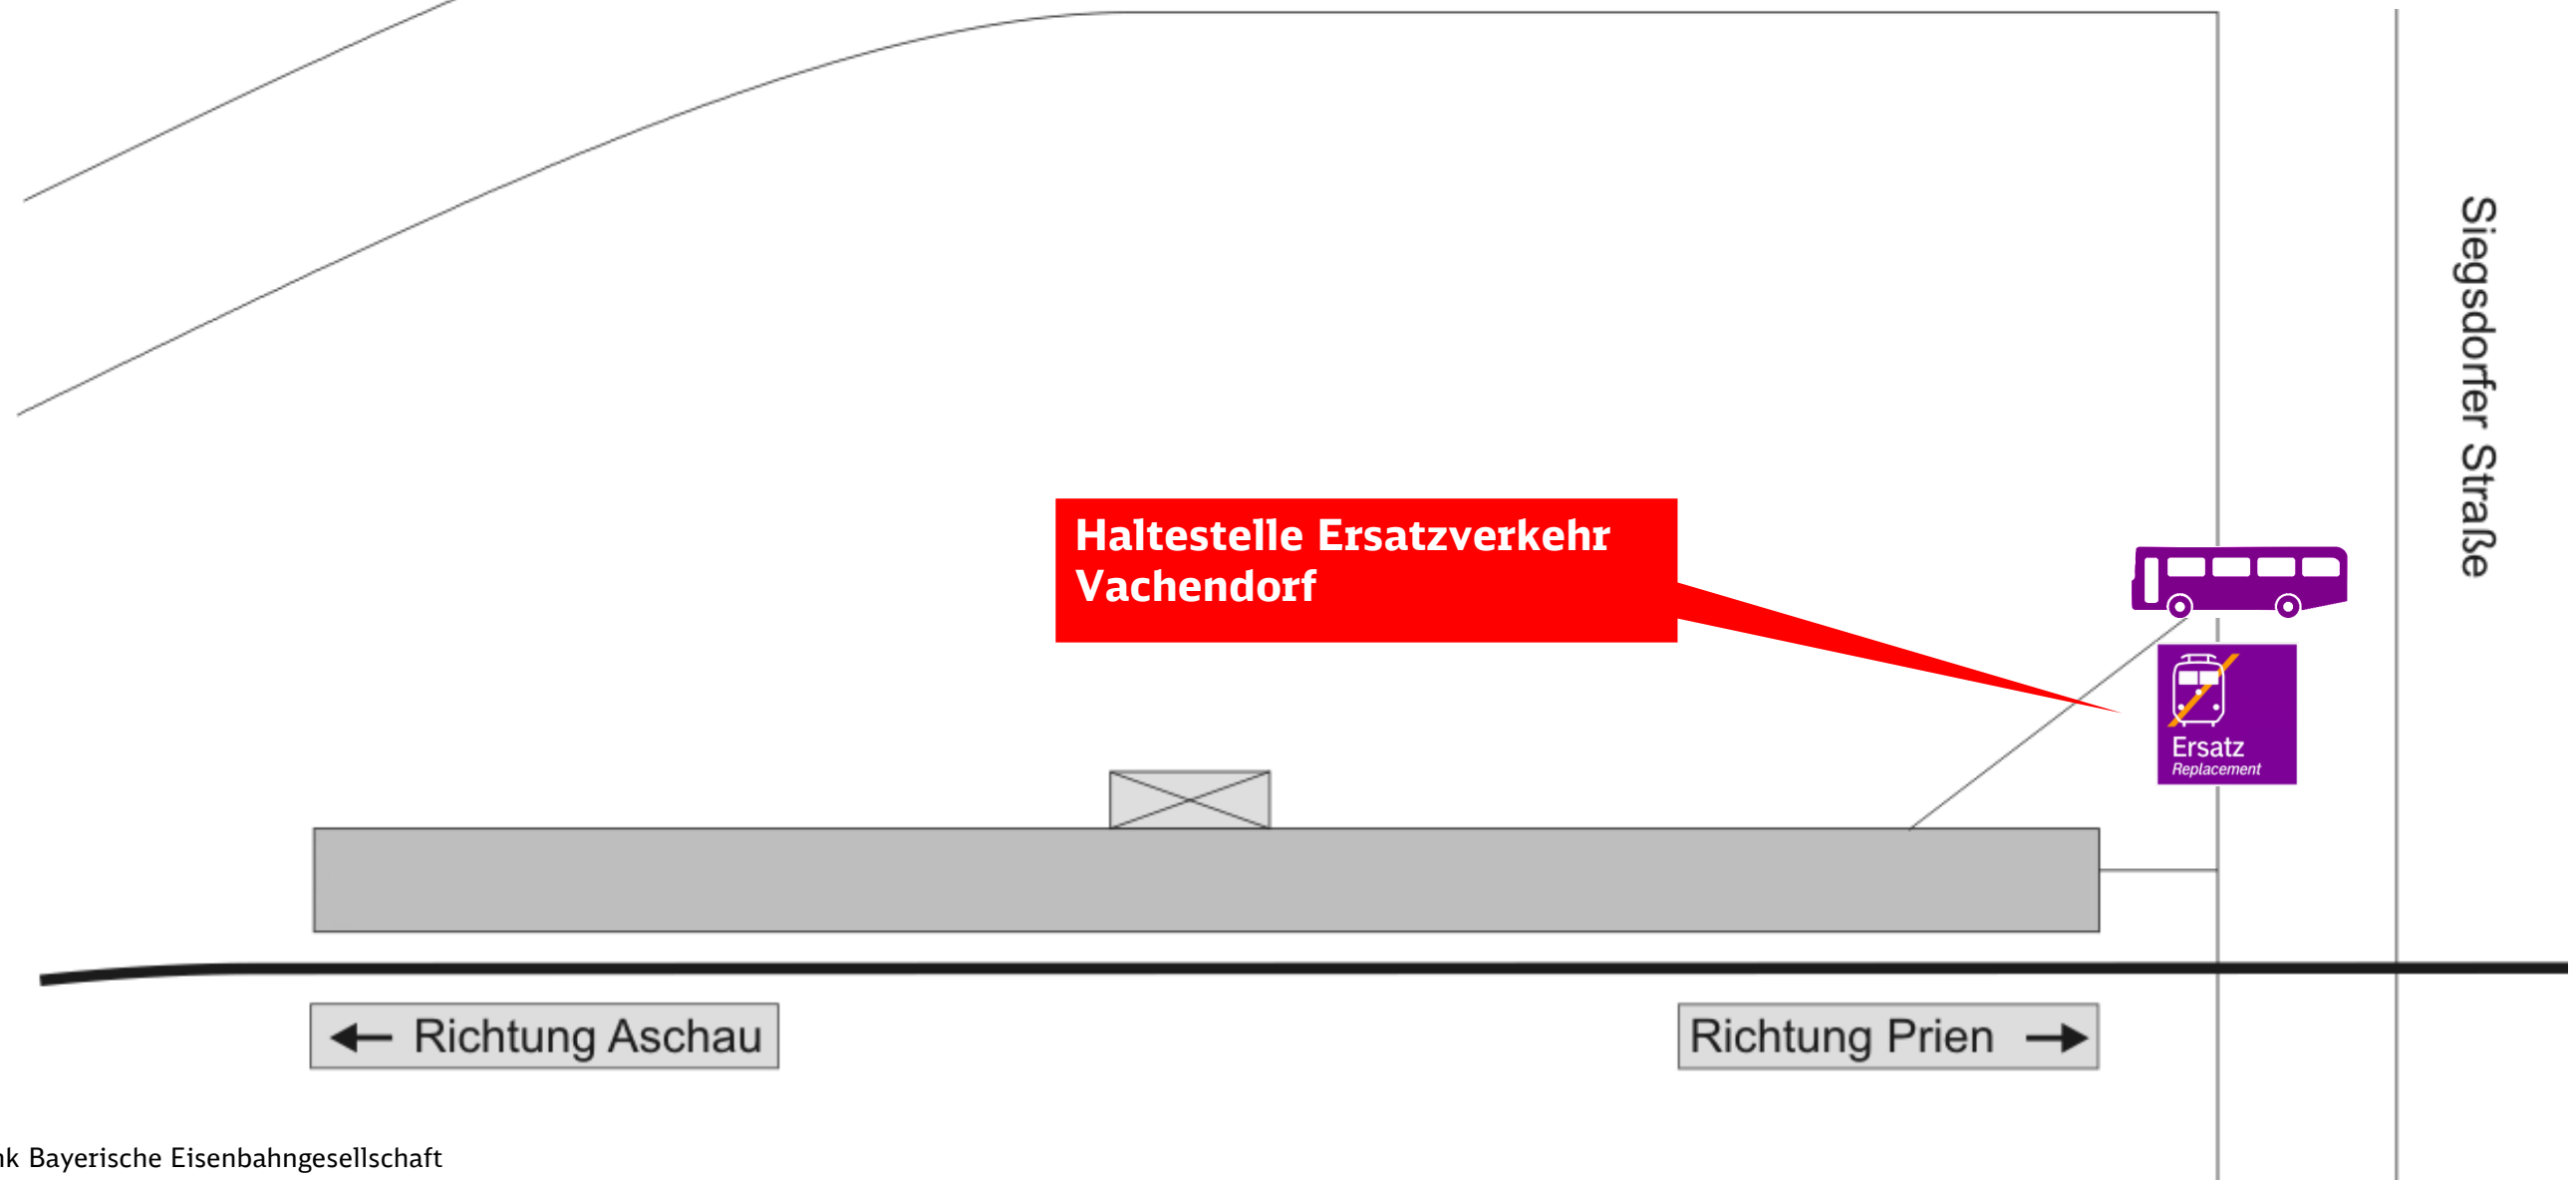

# Umgebungsplan und Haltestelle bei Ersatzverkehr

## Vachendorf

Quelle: Stationsdatenbank Bayerische Eisenbahngesellschaft

Im Falle eines Ersatzverkehrs folgen Sie bitte dem im Umgebungsplan rot eingezeichneten Weg zur Ersatzhaltestelle.

Zukünftig erhalten Sie alle Informationen rund um Ersatzverkehre in den Informationsvitritten. Achten Sie bitte zukünftig auf das „Ersatz-Symbol“:

Für Unannehmlichkeiten bitten wir Sie um Entschuldigung und wünschen Ihnen eine gute Fahrt.

Telefonische Hotline bei Ersatzverkehr Telefon: 08631 609 157