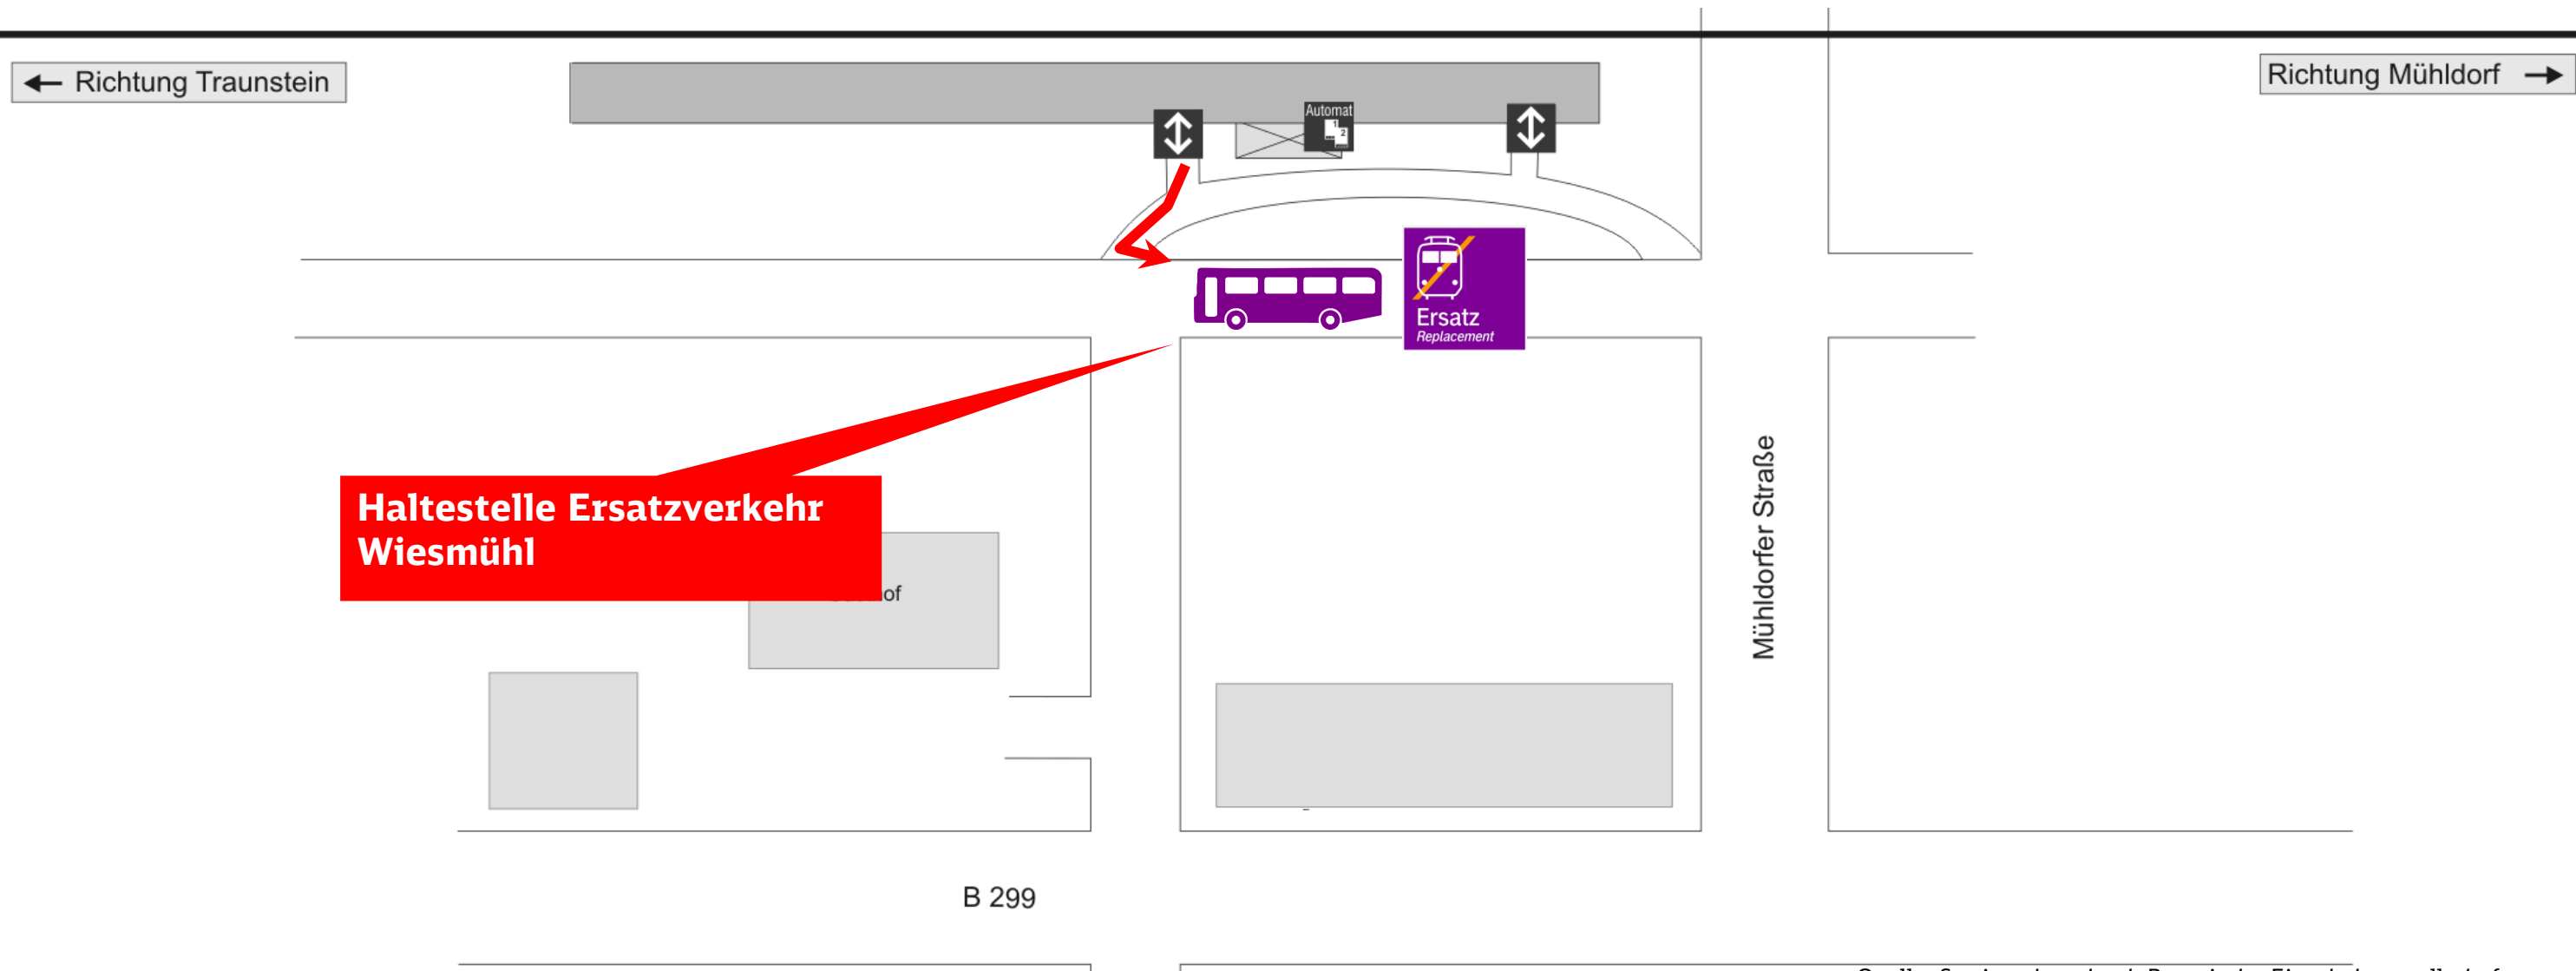

# Umgebungsplan und Haltestelle bei Ersatzverkehr

## Wiesmühl

Quelle: Stationsdatenbank Bayerische Eisenbahngesellschaft

Im Falle eines Ersatzverkehrs folgen Sie bitte dem im Umgebungsplan rot eingezeichneten Weg zur Ersatzhaltestelle.

Zukünftig erhalten Sie alle Informationen rund um Ersatzverkehre in den Informationsvitritten. Achten Sie bitte zukünftig auf das „Ersatz-Symbol“: