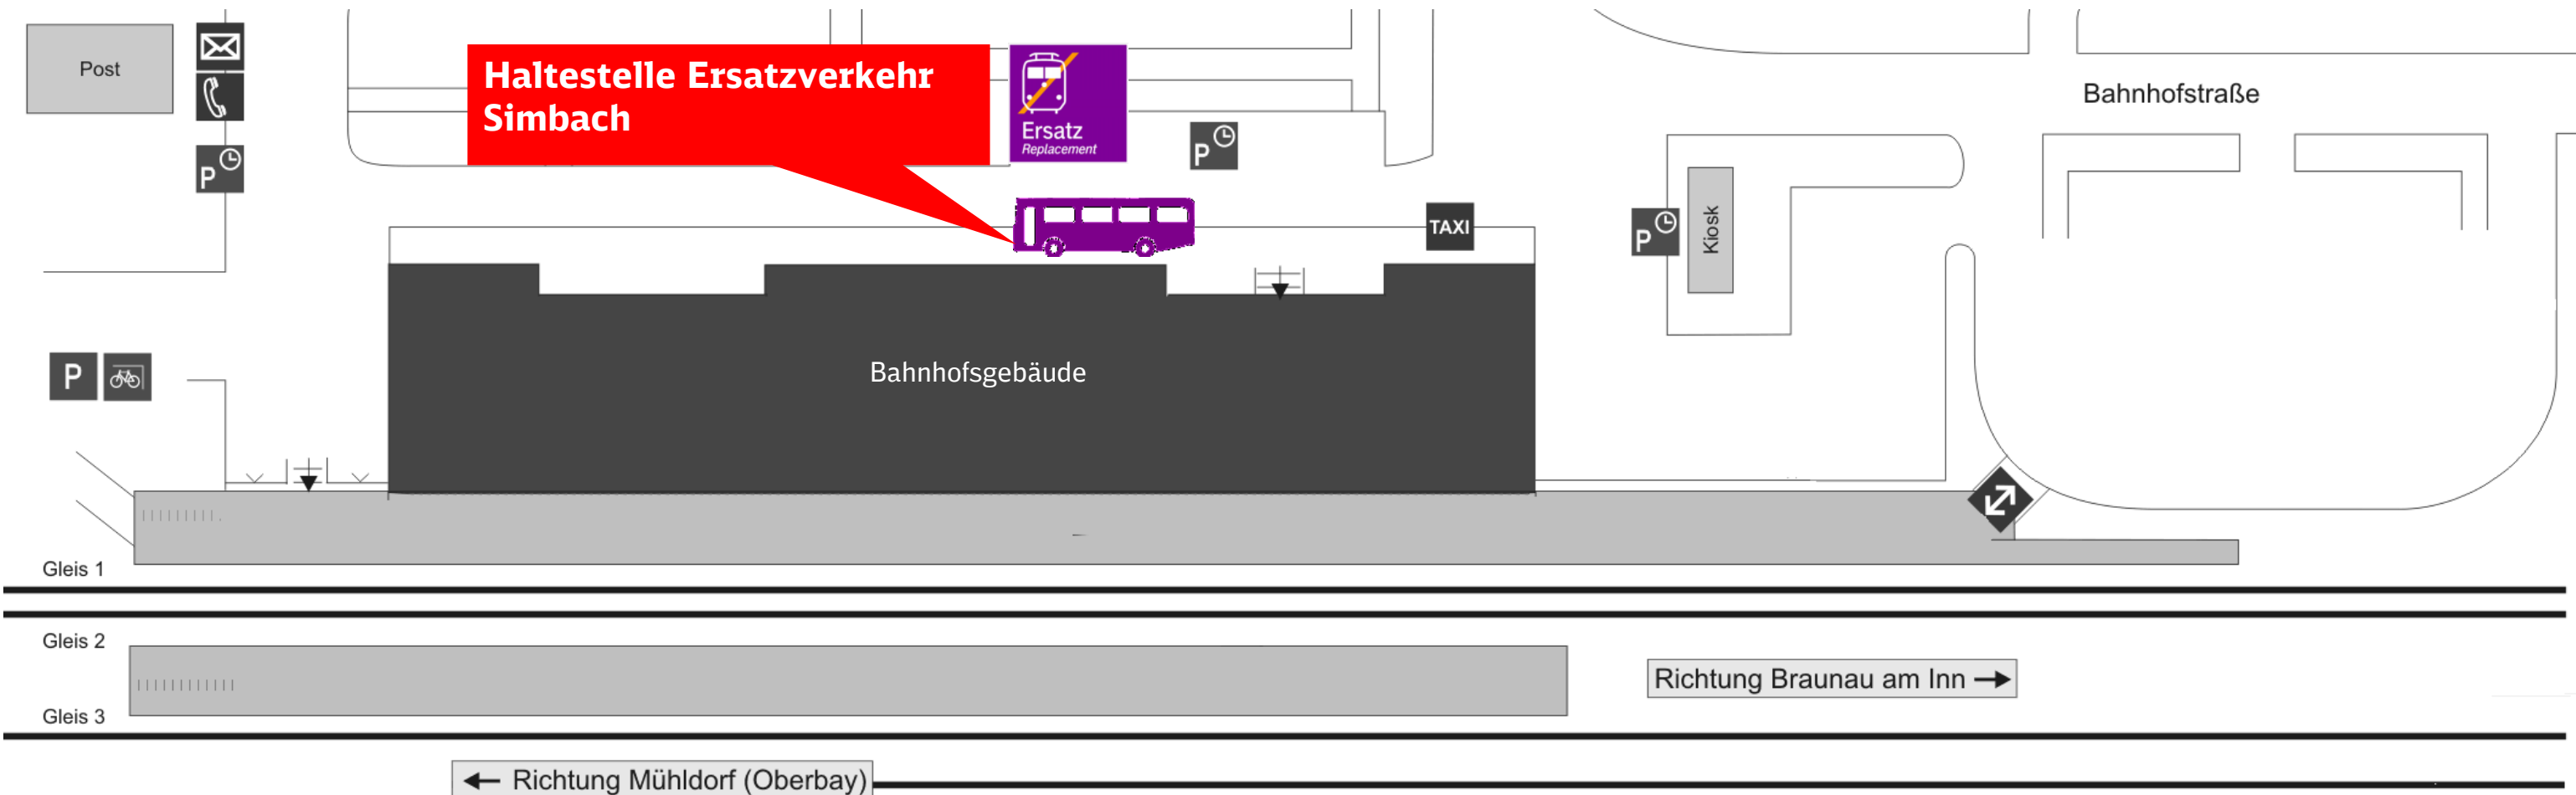

Umgebungsplan und Haltestelle bei Ersatzverkehr

Simbach

Quelle: Stationsdatenbank Bayerische Eisenbahngesellschaft

Im Falle eines Ersatzverkehrs folgen Sie bitte dem im Umgebungsplan rot eingezeichneten Weg zur Ersatzhaltestelle.

Zukünftig erhalten Sie alle Informationen rund um Ersatzverkehre in den Informationsvitritten. Achten Sie bitte zukünftig auf das „Ersatz-Symbol“:

Für Unannehmlichkeiten bitten wir Sie um Entschuldigung und wünschen Ihnen eine gute Fahrt.

Telefonische Hotline bei Ersatzverkehr Telefon: 0 85 15 - 3041 14